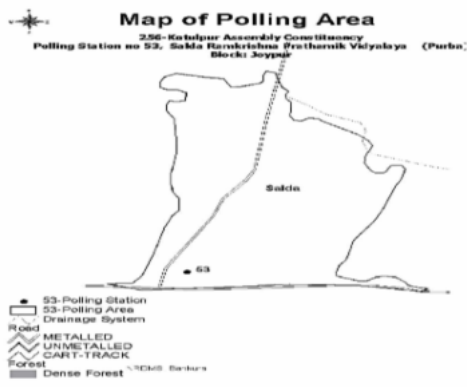

Nazri Naksha