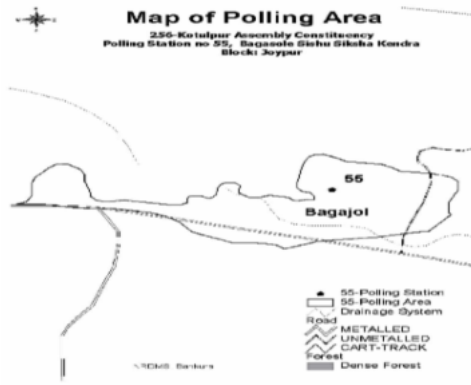

নির্বাচক নিবন্ধন আধিকারিকের স্বাক্ষর

Nazri Naksha

Google Map View

Polling Station Building Front View

Polling Station Front View

Cad View

Key MAP View

বিধানসভা নির্বাচনক্ষেত্রের নং, নাম : 256-কোড়ুলপুর
ভাগ নং, নাম : 1-বাগাজোল, দাসপুকুর, নেকাদিঘীরপাড়,