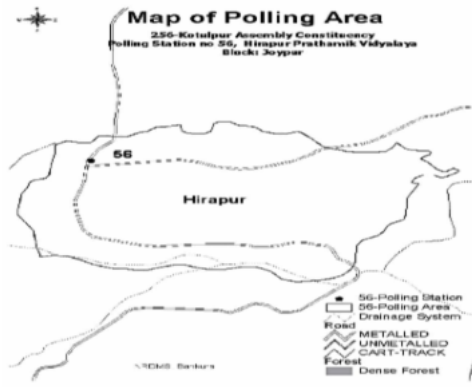

Nazri Naksha