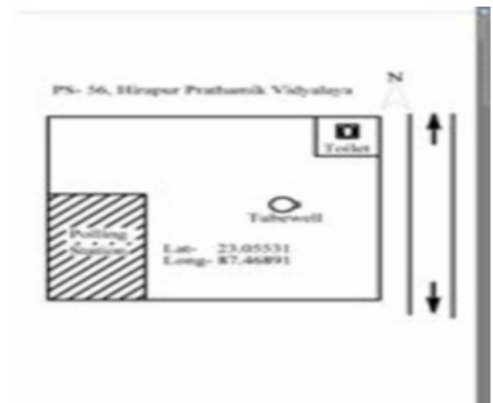

নির্বাচক নিবন্ধন আধিকারিকের স্বাক্ষর

Nazri Naksha

Google Map View

Polling Station Building Front View

Polling Station Front View

Cad View

Key MAP View

1 নাম : সুভাষ চন্দ্র ঘোষ পিতার নাম: কালীপদ ঘোষ বাড়ির নং : n0029 বয়স : 67 লিঙ্গ : পুরুষ	NRZ2365336 ফটো উপলব্ধ	2 নাম : নিবাস ঘোষ পিতার নাম: কালীপদ ঘোষ বাড়ির নং : n0029 বয়স : 60 লিঙ্গ : পুরুষ	WB/36/253/531337 ফটো উপলব্ধ	3 নাম : সোনালী ঘোষ স্বামীর নাম: শান্তনু ঘোষ বাড়ির নং : n0029 বয়স : 34 লিঙ্গ : মহিলা	NRZ1487677 ফটো উপলব্ধ
4 নাম : শান্তনু ঘোষ পিতার নাম: সুভাষ চন্দ্র ঘোষ বাড়ির নং : n0029 বয়স : 39 লিঙ্গ : পুরুষ	NRZ1700426 ফটো উপলব্ধ	5 নাম : বন্দনা ঘোষ স্বামীর নাম: সুভাষ চন্দ্র ঘোষ বাড়ির নং : n0029 বয়স : 57 লিঙ্গ : মহিলা	NRZ1700459 ফটো উপলব্ধ	6 নাম : বাপ্পা ঘোষ পিতার নাম: প্রভাস ঘোষ বাড়ির নং : n0029 বয়স : 28 লিঙ্গ : পুরুষ	NRZ1789619 ফটো উপলব্ধ
7 নাম : সৌরভ ঘোষ পিতার নাম: দিবাস ঘোষ বাড়ির নং : n0029 বয়স : 28 লিঙ্গ : পুরুষ	NRZ1789601 ফটো উপলব্ধ	8 নাম : প্রতিমা ঘোষ স্বামীর নাম: নিবাস ঘোষ বাড়ির নং : n0029 বয়স : 57 লিঙ্গ : মহিলা	WB/36/253/531099 ফটো উপলব্ধ	9 নাম : প্রভাস ঘোষ পিতার নাম: কালীপদ ঘোষ বাড়ির নং : n0029 বয়স : 55 লিঙ্গ : পুরুষ	WB/36/253/531097 ফটো উপলব্ধ
10 নাম : মিতা ঘোষ স্বামীর নাম: প্রভাস ঘোষ বাড়ির নং : n0029 বয়স : 52 লিঙ্গ : মহিলা	WB/36/253/531100 ফটো উপলব্ধ	11 নাম : দিবাস ঘোষ পিতার নাম: কালীপদ ঘোষ বাড়ির নং : n0029 বয়স : 53 লিঙ্গ : পুরুষ	WB/36/253/531281 ফটো উপলব্ধ	12 নাম : অন্নপূর্ণা ঘোষ স্বামীর নাম: দিবাস ঘোষ বাড়ির নং : n0029 বয়স : 52 লিঙ্গ : মহিলা	GGM1198340 ফটো উপলব্ধ
13 নাম : বিকাশ ঘোষ পিতার নাম: কালীপদ ঘোষ বাড়ির নং : n0029 বয়স : 50 লিঙ্গ : পুরুষ	NRZ2086833 ফটো উপলব্ধ	14 নাম : দীপালী ঘোষ স্বামীর নাম: বিকাশ ঘোষ বাড়ির নং : n0029 বয়স : 46 লিঙ্গ : মহিলা	GGM1198282 ফটো উপলব্ধ	15 নাম : সৌমেন ঘোষ পিতার নাম: বিকাশ ঘোষ বাড়ির নং : এন0029 বয়স : 23 লিঙ্গ : পুরুষ	NRZ2322725 ফটো উপলব্ধ
16 নাম : পম্পা ঘোষ পিতার নাম: দিবাস ঘোষ বাড়ির নং : হীরাপুর বয়স : 23 লিঙ্গ : মহিলা	NRZ2389385 ফটো উপলব্ধ	17 নাম : প্রশান্ত অধিকারী পিতার নাম: গোপাল অধিকারী বাড়ির নং : n0001 বয়স : 42 লিঙ্গ : পুরুষ	GGM2100485 ফটো উপলব্ধ	18 নাম : পূর্ণিমা অধিকারী স্বামীর নাম: গোপাল অধিকারী বাড়ির নং : n0001 বয়স : 57 লিঙ্গ : মহিলা	WB/36/253/531423 ফটো উপলব্ধ
19 নাম : গোপাল অধিকারী পিতার নাম: সখারাম অধিকারী বাড়ির নং : n0001 বয়স : 62 লিঙ্গ : পুরুষ	WB/36/253/531351 ফটো উপলব্ধ	20 নাম : রামু ক্ষেত্রপাল পিতার নাম: দলপতি ক্ষেত্রপাল বাড়ির নং : n0059 বয়স : 47 লিঙ্গ : পুরুষ	NRZ1346030 ফটো উপলব্ধ	21 নাম : বুবাই ক্ষেত্রপাল পিতার নাম: দানু ক্ষেত্রপাল বাড়ির নং : n0059 বয়স : 31 লিঙ্গ : পুরুষ	NRZ1679810 ফটো উপলব্ধ
22 নাম : টিয়া ক্ষেত্রপাল স্বামীর নাম: দানু ক্ষেত্রপাল বাড়ির নং : n0059 বয়স : 50 লিঙ্গ : মহিলা	WB/36/253/531134 ফটো উপলব্ধ	23 নাম : দানু ক্ষেত্রপাল পিতার নাম: দলপতি ক্ষেত্রপাল বাড়ির নং : n0059 বয়স : 55 লিঙ্গ : পুরুষ	WB/36/253/531430 ফটো উপলব্ধ	24 নাম : কালীদাসী ক্ষেত্রপাল স্বামীর নাম: দলপতি ক্ষেত্রপাল বাড়ির নং : n0059 বয়স : 91 লিঙ্গ : মহিলা	WB/36/253/531128 ফটো উপলব্ধ
25 নাম : কদম ক্ষেত্রপাল স্বামীর নাম: রামু ক্ষেত্রপাল বাড়ির নং : n0059 বয়স : 35 লিঙ্গ : মহিলা	NRZ1346048 ফটো উপলব্ধ	26 নাম : নমিতা ক্ষেত্রপাল স্বামীর নাম: বুবাই ক্ষেত্রপাল বাড়ির নং : n0059 বয়স : 28 লিঙ্গ : মহিলা	NRZ1851849 ফটো উপলব্ধ	27 নাম : রাহুল ক্ষেত্রপাল পিতার নাম: দানু ক্ষেত্রপাল বাড়ির নং : n0059 বয়স : 28 লিঙ্গ : পুরুষ	NRZ1851872 ফটো উপলব্ধ
28 নাম : পিয়া ক্ষেত্রপাল স্বামীর নাম: রাহুল ক্ষেত্রপাল বাড়ির নং : এন0059 বয়স : 23 লিঙ্গ : মহিলা	NRZ2389476 ফটো উপলব্ধ	29 নাম : অভিজিৎ কোটাল পিতার নাম: বাবলু কোটাল বাড়ির নং : এন0137 বয়স : 22 লিঙ্গ : পুরুষ	NRZ2389567 ফটো উপলব্ধ	30 নাম : প্রবীর কোটাল পিতার নাম: কার্তিক কোটাল বাড়ির নং : এন01138 বয়স : 24 লিঙ্গ : পুরুষ	NRZ2322915 ফটো উপলব্ধ