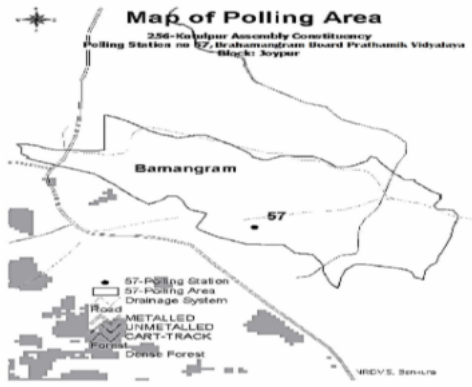

Nazri Naksha