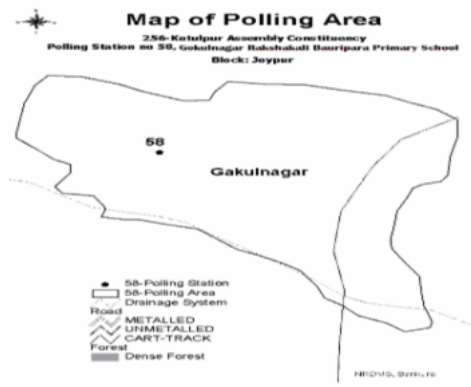

Nazri Naksha