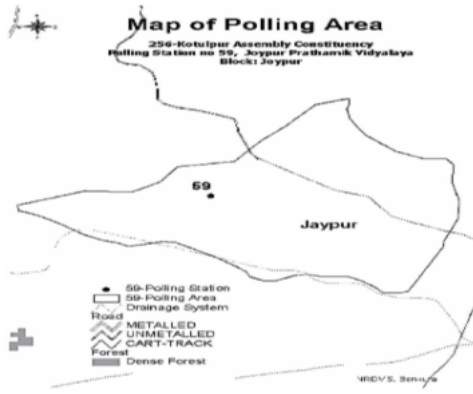

Nazri Naksha