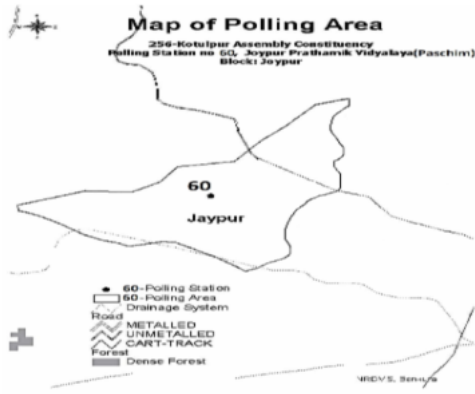

Nazri Naksha