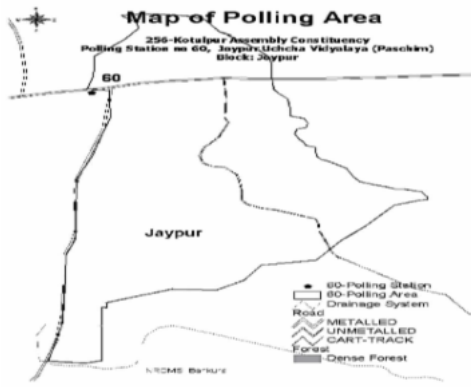

Nazri Naksha