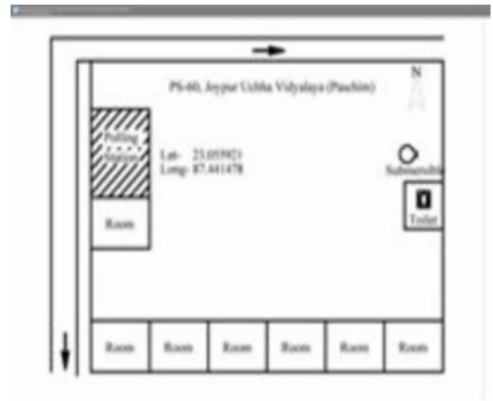

নির্বাচক নিবন্ধন আধিকারিকের স্বাক্ষর

Nazri Naksha

Google Map View

Polling Station Building Front View

Polling Station Front View

Cad View

Key MAP View

1 নাম : জবা ভূষন বিশ্বাস স্বামীর নাম: অসিত বিশ্বাস বাড়ির নং : n0179 বয়স : 68 লিঙ্গ : মহিলা	NRZ1186972 ফটো উপলব্ধ	2 নাম : তিলকা কুন্ডু (নন্দী) স্বামীর নাম: নিমল কুমার নন্দী বাড়ির নং : n0020 বয়স : 58 লিঙ্গ : মহিলা	GGM2531077 ফটো উপলব্ধ	3 নাম : সানিয়া সাবির আলিম পিতার নাম: মোহাম্মদ সাবির আলিম বাড়ির নং : এন0069 বয়স : 23 লিঙ্গ : মহিলা	NRZ2325751 ফটো উপলব্ধ
4 নাম : মহঃ সাবির আলিম পিতার নাম: মোহাম্মদ রসুল বাড়ির নং : n0069 বয়স : 55 লিঙ্গ : পুরুষ	WB/36/253/507567 ফটো উপলব্ধ	5 নাম : নজমি পুরভী স্বামীর নাম: মহঃ সাবির আলিম বাড়ির নং : n0069 বয়স : 53 লিঙ্গ : মহিলা	GGM2530897 ফটো উপলব্ধ	6 নাম : মহঃ সমীর সাবির আলিম পিতার নাম: মহঃ সাবির আলিম বাড়ির নং : N0069 বয়স : 26 লিঙ্গ : পুরুষ	NRZ1952977 ফটো উপলব্ধ
7 নাম : সুন্দরী কুণ্ডু স্বামীর নাম: অজিত কুণ্ডু বাড়ির নং : n0012 বয়স : 60 লিঙ্গ : মহিলা	WB/36/253/504301 ফটো উপলব্ধ	8 নাম : পিয়ালী কুন্ডু স্বামীর নাম: মানস কুন্ডু বাড়ির নং : n0012 বয়স : 34 লিঙ্গ : মহিলা	NRZ1234632 ফটো উপলব্ধ	9 নাম : তানিয়া কুন্ডু পিতার নাম: দেবব্রত কুন্ডু বাড়ির নং : এন0075 বয়স : 22 লিঙ্গ : মহিলা	NRZ2391266 ফটো উপলব্ধ
10 নাম : অমলেন্দু কুণ্ডু পিতার নাম: অরুনেন্দু প্রকাশ কুণ্ডু বাড়ির নং : n0183 বয়স : 55 লিঙ্গ : পুরুষ	NRZ2088888 ফটো উপলব্ধ	11 নাম : মামনি কুণ্ডু স্বামীর নাম: অমলেন্দু কুন্ডু বাড়ির নং : n0185 বয়স : 36 লিঙ্গ : মহিলা	NRZ0091777 ফটো উপলব্ধ	12 নাম : শিখারানী কোলে স্বামীর নাম: কৃষ্ণপদ কোলে বাড়ির নং : n0075 বয়স : 59 লিঙ্গ : মহিলা	WB/36/253/504171 ফটো উপলব্ধ
13 নাম : কৃষ্ণপদ কোলে পিতার নাম: নকুল কোলে বাড়ির নং : n0075 বয়স : 66 লিঙ্গ : পুরুষ	WB/36/253/504422 ফটো উপলব্ধ	14 নাম : সুব্রত কুণ্ডু পিতার নাম: অজিত কুণ্ডু বাড়ির নং : n0075 বয়স : 53 লিঙ্গ : পুরুষ	WB/36/253/504118 ফটো উপলব্ধ	15 নাম : সৌমেন কুণ্ডু পিতার নাম: অজিত কুণ্ডু বাড়ির নং : n0075 বয়স : 56 লিঙ্গ : পুরুষ	WB/36/253/504150 ফটো উপলব্ধ
16 নাম : নীলা কুণ্ডু স্বামীর নাম: অজিত কুণ্ডু বাড়ির নং : n0075 বয়স : 67 লিঙ্গ : মহিলা	WB/36/253/504170 ফটো উপলব্ধ	17 নাম : মানস কুন্ডু পিতার নাম: অজিত কুন্ডু বাড়ির নং : n0012 বয়স : 41 লিঙ্গ : পুরুষ	GGM2447084 ফটো উপলব্ধ	18 নাম : টুম্পা কুন্ডু স্বামীর নাম: সুব্রত কুন্ডু বাড়ির নং : n0075 বয়স : 43 লিঙ্গ : মহিলা	NRZ1186899 ফটো উপলব্ধ
19 নাম : রুমা কুন্ডু স্বামীর নাম: দেবব্রত কুন্ডু বাড়ির নং : n0075 বয়স : 40 লিঙ্গ : মহিলা	GGM2244150 ফটো উপলব্ধ	20 নাম : কুমকুম কুন্ডু স্বামীর নাম: সৌমেন কুন্ডু বাড়ির নং : n0075 বয়স : 53 লিঙ্গ : মহিলা	GGM2530939 ফটো উপলব্ধ	21 নাম : মলয় কোলে পিতার নাম: কৃষ্ণপদ কোলে বাড়ির নং : n0075 বয়স : 43 লিঙ্গ : পুরুষ	GGM1500081 ফটো উপলব্ধ
22 নাম : চন্দনা কোলে স্বামীর নাম: মলয় কোলে বাড়ির নং : n0075 বয়স : 39 লিঙ্গ : মহিলা	NRZ1772862 ফটো উপলব্ধ	23 নাম : যীক্ষু কুণ্ডু পিতার নাম: সৌমেন কুণ্ডু বাড়ির নং : এন0075 বয়স : 26 লিঙ্গ : পুরুষ	NRZ2017697 ফটো উপলব্ধ	24 নাম : তিথি হালদার স্বামীর নাম: শম্ভু হালদার বাড়ির নং : N0012 বয়স : 36 লিঙ্গ : মহিলা	UNU1004969 ফটো উপলব্ধ
25 নাম : দেবব্রত কুন্ডু পিতার নাম: অজিত কুমার কুণ্ডু বাড়ির নং : n0075 বয়স : 46 লিঙ্গ : পুরুষ	GGM2244143 ফটো উপলব্ধ	26 নাম : অজিত কুমার কুণ্ডু পিতার নাম: সতীশ কুণ্ডু বাড়ির নং : n0075 বয়স : 76 লিঙ্গ : পুরুষ	NRZ2250371 ফটো উপলব্ধ	27 নাম : অনুশ্রী কুণ্ডু পিতার নাম: তরুন কুমার কুণ্ডু বাড়ির নং : N0168 বয়স : 24 লিঙ্গ : মহিলা	NRZ2233765 ফটো উপলব্ধ
28 নাম : তরুন কুমার কুন্ডু পিতার নাম: তারাপদ কুন্ডু বাড়ির নং : n0168 বয়স : 55 লিঙ্গ : পুরুষ	GGM2447068 ফটো উপলব্ধ	29 নাম : অতনু কর পিতার নাম: অদ্বৈতা কর বাড়ির নং : n0112 বয়স : 40 লিঙ্গ : পুরুষ	GGM2531424 ফটো উপলব্ধ	30 নাম : আনন্দময়ী কর স্বামীর নাম: অদ্বৈত কর বাড়ির নং : n0083 বয়স : 57 লিঙ্গ : মহিলা	WB/36/253/504395 ফটো উপলব্ধ