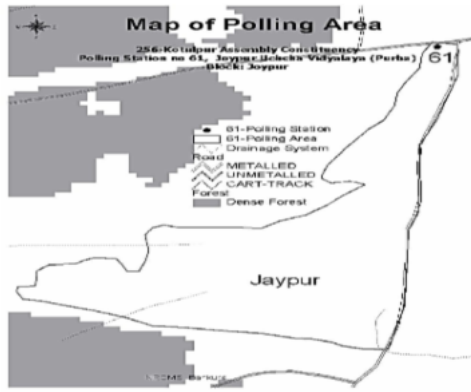

Nazri Naksha