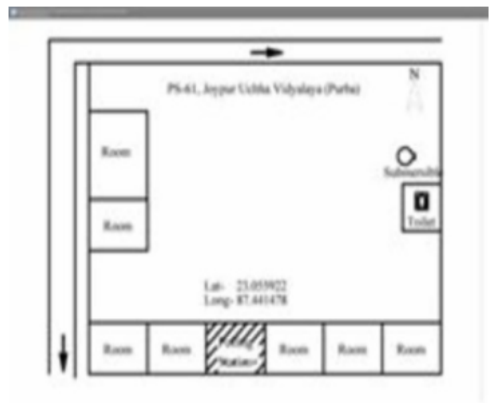

নির্বাচক নিবন্ধন আধিকারিকের স্বাক্ষর

Nazri Naksha

Google Map View

Polling Station Building Front View

Polling Station Front View

Cad View

Key MAP View

1	WB/36/253/504355	নাম : রঞ্জন অধিকারী পিতার নাম: রাখাল অধিকারী বাড়ির নং : n0044 বয়স : 61 লিঙ্গ : পুরুষ	ফটো উপলব্ধ	2	NRZ2595338	নাম : শ্রীকান্ত অধিকারী পিতার নাম: বংশীবদন অধিকারী বাড়ির নং : n0155 বয়স : 49 লিঙ্গ : পুরুষ	ফটো উপলব্ধ	3	NRZ1489350	নাম : প্রশান্ত অধিকারী পিতার নাম: রঞ্জন অধিকারী বাড়ির নং : n0044 বয়স : 33 লিঙ্গ : পুরুষ	ফটো উপলব্ধ
4	WB/36/253/504413	নাম : পূর্ণিমা অধিকারী স্বামীর নাম: রঞ্জন অধিকারী বাড়ির নং : n0044 বয়স : 51 লিঙ্গ : মহিলা	ফটো উপলব্ধ	5	UNU1398577	নাম : উদয় লোহার পিতার নাম: শিব লোহার বাড়ির নং : এন0043 বয়স : 36 লিঙ্গ : পুরুষ	ফটো উপলব্ধ	6	UNU1398585	নাম : পদ্মা লোহার স্বামীর নাম: উদয় লোহার বাড়ির নং : এন0043 বয়স : 33 লিঙ্গ : মহিলা	ফটো উপলব্ধ
7	NRZ2235265	নাম : ঋতু অধিকারী স্বামীর নাম: সুমন্ত অধিকারী বাড়ির নং : সলদা বয়স : 24 লিঙ্গ : মহিলা	ফটো উপলব্ধ	8	UNU0937094	নাম : টুঙ্গা কর্মকার স্বামীর নাম: শান্তনু কর্মকার বাড়ির নং : এন0024 বয়স : 38 লিঙ্গ : মহিলা	ফটো উপলব্ধ	9	UNU1259662	নাম : সোমা লোহার স্বামীর নাম: হরপ্রসাদ কর্মকার বাড়ির নং : এন0024 বয়স : 34 লিঙ্গ : মহিলা	ফটো উপলব্ধ
10	GGM1325695	নাম : মোঃ নূরইসলাম উস্তা পিতার নাম: উস্তা উস্তা বাড়ির নং : n0024 বয়স : 52 লিঙ্গ : পুরুষ	ফটো উপলব্ধ	11	NRZ1872001	নাম : মামনি কুণ্ডু স্বামীর নাম: অরুণ কুণ্ডু বাড়ির নং : n0063 বয়স : 27 লিঙ্গ : মহিলা	ফটো উপলব্ধ	12	GGM2244127	নাম : রমা দত্ত স্বামীর নাম: কার্তিক দত্ত বাড়ির নং : n0063 বয়স : 44 লিঙ্গ : মহিলা	ফটো উপলব্ধ
13	NRZ2018281	নাম : রীতা কুণ্ডু স্বামীর নাম: মৃগেন কুণ্ডু বাড়ির নং : এন0062 বয়স : 25 লিঙ্গ : মহিলা	ফটো উপলব্ধ	14	NRZ2320471	নাম : সন্দীপ কুণ্ডু পিতার নাম: মনুথ কুণ্ডু বাড়ির নং : এন0061 বয়স : 23 লিঙ্গ : পুরুষ	ফটো উপলব্ধ	15	NRZ1930130	নাম : বেবী কুণ্ডু স্বামীর নাম: তাপস কুণ্ডু বাড়ির নং : N0059 বয়স : 28 লিঙ্গ : মহিলা	ফটো উপলব্ধ
16	NRZ1953199	নাম : সঞ্জয় কুণ্ডু পিতার নাম: দিলীপ কুণ্ডু বাড়ির নং : N0059 বয়স : 26 লিঙ্গ : পুরুষ	ফটো উপলব্ধ	17	NRZ1791037	নাম : সাহেব সূত্রধর পিতার নাম: তপন সূত্রধর বাড়ির নং : n0063 বয়স : 28 লিঙ্গ : পুরুষ	ফটো উপলব্ধ	18	WB/36/253/504397	নাম : দিপালী সূত্রধর স্বামীর নাম: তপন সূত্রধর বাড়ির নং : n0063 বয়স : 56 লিঙ্গ : মহিলা	ফটো উপলব্ধ
19	WB/36/253/504415	নাম : তপন সূত্রধর পিতার নাম: বাদল সূত্রধর বাড়ির নং : n0063 বয়স : 61 লিঙ্গ : পুরুষ	ফটো উপলব্ধ	20	NRZ1790955	নাম : বিশুজিৎ কুন্ডু পিতার নাম: ষষ্ঠী কুন্ডু বাড়ির নং : n0062 বয়স : 28 লিঙ্গ : পুরুষ	ফটো উপলব্ধ	21	WB/36/253/504617	নাম : কাকলী কুণ্ডু স্বামীর নাম: মনুথ কুণ্ডু বাড়ির নং : n0061 বয়স : 46 লিঙ্গ : মহিলা	ফটো উপলব্ধ
22	WB/36/253/504189	নাম : অশোক কুণ্ডু পিতার নাম: বাদল কুণ্ডু বাড়ির নং : n0063 বয়স : 69 লিঙ্গ : পুরুষ	ফটো উপলব্ধ	23	NRZ1411453	নাম : মিতুন কুন্ডু পিতার নাম: সুভাষ কুন্ডু বাড়ির নং : n0062 বয়স : 35 লিঙ্গ : পুরুষ	ফটো উপলব্ধ	24	NRZ1489475	নাম : মনসা কুন্ডু স্বামীর নাম: চঞ্চল কুন্ডু বাড়ির নং : n0062 বয়স : 37 লিঙ্গ : মহিলা	ফটো উপলব্ধ
25	GGM2530962	নাম : চঞ্চল কুন্ডু পিতার নাম: গঙ্গাধর কুন্ডু বাড়ির নং : n0062 বয়স : 47 লিঙ্গ : পুরুষ	ফটো উপলব্ধ	26	WB/36/253/504490	নাম : মিতু কুণ্ডু স্বামীর নাম: ষষ্ঠী কুণ্ডু বাড়ির নং : n0062 বয়স : 56 লিঙ্গ : মহিলা	ফটো উপলব্ধ	27	WB/36/253/504481	নাম : ষষ্ঠী কুণ্ডু পিতার নাম: কানাই কুণ্ডু বাড়ির নং : n0062 বয়স : 66 লিঙ্গ : পুরুষ	ফটো উপলব্ধ
28	WB/36/253/504488	নাম : কাঞ্চন কুণ্ডু স্বামীর নাম: সুভাষ কুণ্ডু বাড়ির নং : n0062 বয়স : 63 লিঙ্গ : মহিলা	ফটো উপলব্ধ	29	WB/36/253/504548	নাম : সুভাষ কুণ্ডু পিতার নাম: কানাই কুণ্ডু বাড়ির নং : n0062 বয়স : 69 লিঙ্গ : পুরুষ	ফটো উপলব্ধ	30	WB/36/253/504565	নাম : উষা কুণ্ডু স্বামীর নাম: গঙ্গা কুণ্ডু বাড়ির নং : n0062 বয়স : 63 লিঙ্গ : মহিলা	ফটো উপলব্ধ