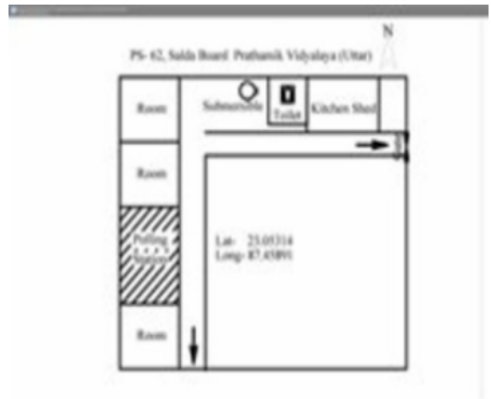

নির্বাচক নিবন্ধন আধিকারিকের স্বাক্ষর

Nazri Naksha

Google Map View

Polling Station Building Front View

Polling Station Front View

Cad View

Key MAP View

1	NRZ1235639	ফটো উপলব্ধ	2	NRZ1235621	ফটো উপলব্ধ	3	GGM2239879	ফটো উপলব্ধ
নাম : জয়ন্ত অধিকারী পিতার নাম: শ্যামসুন্দর অধিকারী বাড়ির নং : N0003 বয়স : 33 লিঙ্গ : পুরুষ			নাম : দ্বিতীয়া অধিকারী পিতার নাম: শ্যামসুন্দর অধিকারী বাড়ির নং : N0003 বয়স : 39 লিঙ্গ : পুরুষ			নাম : প্রসেনজিৎ অধিকারী পিতার নাম: শ্যামসুন্দর অধিকারী বাড়ির নং : n0003 বয়স : 40 লিঙ্গ : পুরুষ		
4	NRZ1235746	ফটো উপলব্ধ	5	WB/36/253/528461	ফটো উপলব্ধ	6	WB/36/253/528466	ফটো উপলব্ধ
নাম : জবা অধিকারী স্বামীর নাম: প্রদীপ অধিকারী বাড়ির নং : N0003 বয়স : 43 লিঙ্গ : মহিলা			নাম : প্রদীপ অধিকারী পিতার নাম: শ্যামসুন্দর অধিকারী বাড়ির নং : n0003 বয়স : 53 লিঙ্গ : পুরুষ			নাম : রেনুকা অধিকারী স্বামীর নাম: শ্যামসুন্দর অধিকারী বাড়ির নং : n0003 বয়স : 67 লিঙ্গ : মহিলা		
7	WB/36/253/528450	ফটো উপলব্ধ	8	NRZ1489830	ফটো উপলব্ধ	9	NRZ1489822	ফটো উপলব্ধ
নাম : শ্যামসুন্দর অধিকারী পিতার নাম: কালীকৃষ্ণ অধিকারী বাড়ির নং : n0003 বয়স : 72 লিঙ্গ : পুরুষ			নাম : রুশ্মা দাস স্বামীর নাম: সুভাষ চন্দ্র দাস বাড়ির নং : n0002 বয়স : 36 লিঙ্গ : মহিলা			নাম : সুভাষ চন্দ্র দাস পিতার নাম: ননীগোপাল দাস বাড়ির নং : n0002 বয়স : 45 লিঙ্গ : পুরুষ		
10	WB/36/253/528228	ফটো উপলব্ধ	11	WB/36/253/528330	ফটো উপলব্ধ	12	NRZ1235803	ফটো উপলব্ধ
নাম : বিলা অধিকারী স্বামীর নাম: উত্তম অধিকারী বাড়ির নং : n0002 বয়স : 57 লিঙ্গ : মহিলা			নাম : উত্তম অধিকারী পিতার নাম: রাধানাথ অধিকারী বাড়ির নং : n0002 বয়স : 61 লিঙ্গ : পুরুষ			নাম : টিংকু অধিকারী স্বামীর নাম: সঞ্জয় অধিকারী বাড়ির নং : N0001 বয়স : 37 লিঙ্গ : মহিলা		
13	GGM2239895	ফটো উপলব্ধ	14	GGM1500172	ফটো উপলব্ধ	15	WB/36/253/528227	ফটো উপলব্ধ
নাম : সঞ্জয় অধিকারী পিতার নাম: দুর্গাপদ অধিকারী বাড়ির নং : n0001 বয়স : 42 লিঙ্গ : পুরুষ			নাম : ধনঞ্জয় অধিকারী পিতার নাম: দুর্গা অধিকারী বাড়ির নং : n0001 বয়স : 47 লিঙ্গ : পুরুষ			নাম : নীলা অধিকারী স্বামীর নাম: দুর্গা অধিকারী বাড়ির নং : n0001 বয়স : 58 লিঙ্গ : মহিলা		
16	GGM1326917	ফটো উপলব্ধ	17	GGM1326966	ফটো উপলব্ধ	18	GGM2445450	ফটো উপলব্ধ
নাম : কৃষ্ণা অধিকারী স্বামীর নাম: তপন অধিকারী বাড়ির নং : n0064 বয়স : 50 লিঙ্গ : মহিলা			নাম : তপন অধিকারী পিতার নাম: নয়ন অধিকারী বাড়ির নং : n0064 বয়স : 55 লিঙ্গ : পুরুষ			নাম : হারু অধিকারী পিতার নাম: নিমাই অধিকারী বাড়ির নং : n0064 বয়স : 39 লিঙ্গ : পুরুষ		
19	WB/36/253/528671	ফটো উপলব্ধ	20	GGM1198571	ফটো উপলব্ধ	21	NRZ1489749	ফটো উপলব্ধ
নাম : কনক অধিকারী স্বামীর নাম: নিমাই অধিকারী বাড়ির নং : n0064 বয়স : 73 লিঙ্গ : মহিলা			নাম : নিমাই অধিকারী পিতার নাম: গজানন অধিকারী বাড়ির নং : n0064 বয়স : 87 লিঙ্গ : পুরুষ			নাম : রুশ্মা অধিকারী স্বামীর নাম: পলাশ অধিকারী বাড়ির নং : n0009 বয়স : 32 লিঙ্গ : মহিলা		
22	NRZ1489731	ফটো উপলব্ধ	23	WB/36/253/528436	ফটো উপলব্ধ	24	WB/36/253/528864	ফটো উপলব্ধ
নাম : পলাশ অধিকারী পিতার নাম: সুকুমার অধিকারী বাড়ির নং : n0009 বয়স : 43 লিঙ্গ : পুরুষ			নাম : সাবিত্রী অধিকারী স্বামীর নাম: সুকুমার অধিকারী বাড়ির নং : n0009 বয়স : 66 লিঙ্গ : মহিলা			নাম : সুকুমার অধিকারী পিতার নাম: ফণী অধিকারী বাড়ির নং : n0009 বয়স : 71 লিঙ্গ : পুরুষ		
25	NRZ1489723	ফটো উপলব্ধ	26	WB/36/253/528438	ফটো উপলব্ধ	27	WB/36/253/528454	ফটো উপলব্ধ
নাম : কার্তিক অধিকারী পিতার নাম: অজয় অধিকারী বাড়ির নং : n0008 বয়স : 33 লিঙ্গ : পুরুষ			নাম : গেনুকা অধিকারী স্বামীর নাম: অজয় অধিকারী বাড়ির নং : n0008 বয়স : 50 লিঙ্গ : মহিলা			নাম : অজয় অধিকারী পিতার নাম: ফণী অধিকারী বাড়ির নং : n0008 বয়স : 55 লিঙ্গ : পুরুষ		
28	NRZ1489657	ফটো উপলব্ধ	29	GGM2238848	ফটো উপলব্ধ	30	WB/36/253/528244	ফটো উপলব্ধ
নাম : চিত্তু অধিকারী স্বামীর নাম: ফকির অধিকারী বাড়ির নং : n0007 বয়স : 36 লিঙ্গ : মহিলা			নাম : ফকির অধিকারী পিতার নাম: রবি অধিকারী বাড়ির নং : n0007 বয়স : 42 লিঙ্গ : পুরুষ			নাম : রীনা অধিকারী স্বামীর নাম: রবি অধিকারী বাড়ির নং : n0007 বয়স : 65 লিঙ্গ : মহিলা		