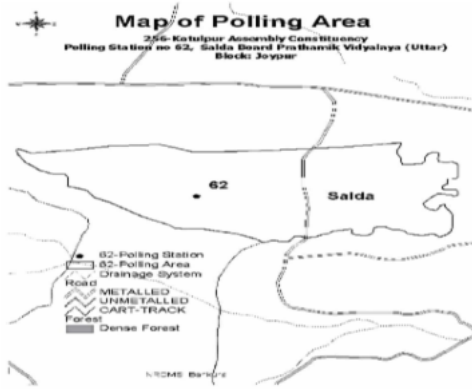

Nazri Naksha