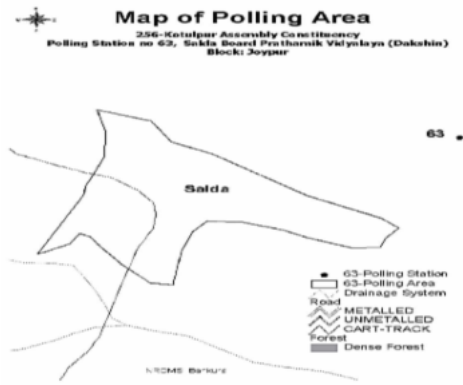

Nazri Naksha