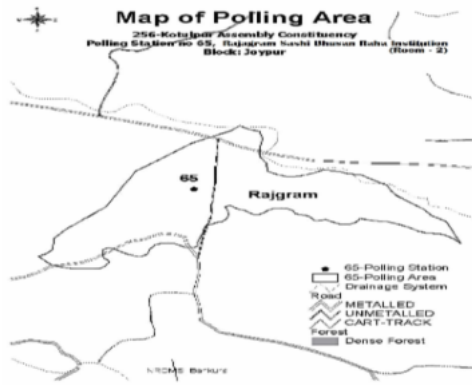

Nazri Naksha