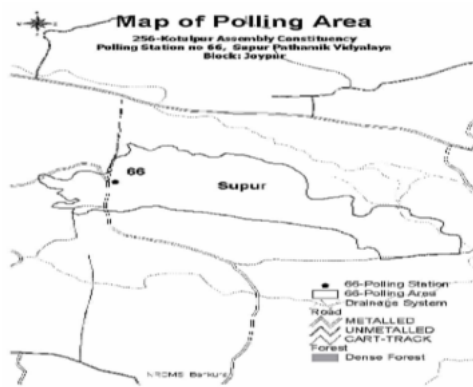

Nazri Naksha