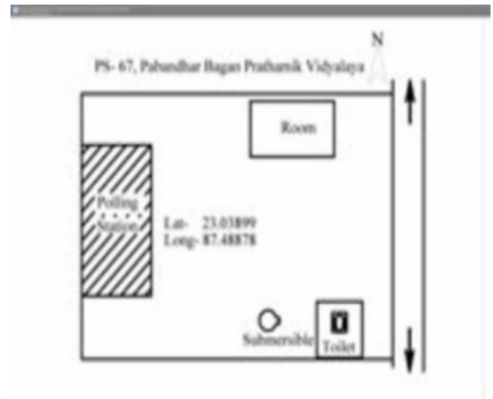

নির্বাচক নিবন্ধন আধিকারিকের স্বাক্ষর

Nazri Naksha

Google Map View

Polling Station Building Front View

Polling Station Front View

Cad View

Key MAP View

1 নাম : সাগরী খাঁ স্বামীর নাম: কেবল খাঁ বাড়ির নং : n0132 বয়স : 33 লিঙ্গ : মহিলা	NRZ1574052 ফটো উপলব্ধ	2 নাম : ত্রিনয়নী খাঁ স্বামীর নাম: প্রসেনজিৎ খাঁ বাড়ির নং : n0128 বয়স : 35 লিঙ্গ : মহিলা	NRZ1602960 ফটো উপলব্ধ	3 নাম : প্রসেনজিৎ খাঁ পিতার নাম: তপন খাঁ বাড়ির নং : n0128 বয়স : 35 লিঙ্গ : পুরুষ	NRZ1238591 ফটো উপলব্ধ
4 নাম : তপন খাঁ পিতার নাম: রবিলোচন খাঁ বাড়ির নং : n0128 বয়স : 67 লিঙ্গ : পুরুষ	WB/36/253/531110 ফটো উপলব্ধ	5 নাম : বিকাশ খাঁ পিতার নাম: ষষ্ঠীচরন খাঁ বাড়ির নং : n0084 বয়স : 40 লিঙ্গ : পুরুষ	GGM2238020 ফটো উপলব্ধ	6 নাম : রেবা খাঁ স্বামীর নাম: সুভাষ খাঁ বাড়ির নং : n0084 বয়স : 30 লিঙ্গ : মহিলা	NRZ1602978 ফটো উপলব্ধ
7 নাম : কম্পনা খাঁ স্বামীর নাম: ষষ্ঠীচরন খাঁ বাড়ির নং : n0084 বয়স : 66 লিঙ্গ : মহিলা	WB/36/253/522261 ফটো উপলব্ধ	8 নাম : মিলন খাঁ স্বামীর নাম: সুজয় খাঁ বাড়ির নং : n0066 বয়স : 51 লিঙ্গ : মহিলা	WB/36/253/522226 ফটো উপলব্ধ	9 নাম : মিতু খাঁ স্বামীর নাম: সমরেন্দ্র খাঁ বাড়ির নং : n0038 বয়স : 40 লিঙ্গ : মহিলা	NRZ1238112 ফটো উপলব্ধ
10 নাম : সমরেন্দ্র খাঁ পিতার নাম: মদনচন্দ্র খাঁ বাড়ির নং : n0038 বয়স : 50 লিঙ্গ : পুরুষ	WB/36/253/522230 ফটো উপলব্ধ	11 নাম : সাবিত্রী খাঁ স্বামীর নাম: শ্রীকান্ত খাঁ বাড়ির নং : n0038 বয়স : 46 লিঙ্গ : মহিলা	GGM1446517 ফটো উপলব্ধ	12 নাম : শ্রীকান্ত খাঁ পিতার নাম: মদনচন্দ্র খাঁ বাড়ির নং : n0038 বয়স : 53 লিঙ্গ : পুরুষ	WB/36/253/522057 ফটো উপলব্ধ
13 নাম : মধুমিতা খাঁ স্বামীর নাম: অচিন্ত খাঁ বাড়ির নং : n0038 বয়স : 42 লিঙ্গ : মহিলা	GGM2237345 ফটো উপলব্ধ	14 নাম : অচিন্ত খাঁ পিতার নাম: মদনচন্দ্র খাঁ বাড়ির নং : n0038 বয়স : 55 লিঙ্গ : পুরুষ	WB/36/253/522243 ফটো উপলব্ধ	15 নাম : অঞ্জলা খাঁ পিতার নাম: মদনচন্দ্র খাঁ বাড়ির নং : n0038 বয়স : 61 লিঙ্গ : মহিলা	WB/36/253/522205 ফটো উপলব্ধ
16 নাম : পারুল খাঁ স্বামীর নাম: বৃন্দাবন খাঁ বাড়ির নং : n0037 বয়স : 65 লিঙ্গ : মহিলা	WB/36/253/522311 ফটো উপলব্ধ	17 নাম : সুনীল খাঁ পিতার নাম: বৃন্দাবন খাঁ বাড়ির নং : n0037 বয়স : 42 লিঙ্গ : পুরুষ	GGM2098572 ফটো উপলব্ধ	18 নাম : সুদীপা খাঁ স্বামীর নাম: দুলাল খাঁ বাড়ির নং : n0037 বয়স : 35 লিঙ্গ : মহিলা	NRZ1238310 ফটো উপলব্ধ
19 নাম : দুলাল খাঁ পিতার নাম: বৃন্দাবন খাঁ বাড়ির নং : n0037 বয়স : 48 লিঙ্গ : পুরুষ	GGM1499151 ফটো উপলব্ধ	20 নাম : সুজয় খাঁ পিতার নাম: পিরুমোহন খাঁ বাড়ির নং : n0066 বয়স : 54 লিঙ্গ : পুরুষ	WB/36/253/522066 ফটো উপলব্ধ	21 নাম : মিতু খাঁ স্বামীর নাম: সুকুমার খাঁ বাড়ির নং : n0066 বয়স : 32 লিঙ্গ : মহিলা	NRZ1492180 ফটো উপলব্ধ
22 নাম : সুকুমার খাঁ পিতার নাম: গৌতম খাঁ বাড়ির নং : n0066 বয়স : 36 লিঙ্গ : পুরুষ	NRZ1238351 ফটো উপলব্ধ	23 নাম : শ্যামলী খাঁ স্বামীর নাম: লক্ষীকান্ত খাঁ বাড়ির নং : n0066 বয়স : 34 লিঙ্গ : মহিলা	NRZ1238393 ফটো উপলব্ধ	24 নাম : লক্ষীকান্ত খাঁ পিতার নাম: গৌতম খাঁ বাড়ির নং : n0066 বয়স : 37 লিঙ্গ : পুরুষ	GGM2700250 ফটো উপলব্ধ
25 নাম : গীতা খাঁ স্বামীর নাম: গৌতম খাঁ বাড়ির নং : n0066 বয়স : 55 লিঙ্গ : মহিলা	WB/36/253/522167 ফটো উপলব্ধ	26 নাম : উমা খাঁ স্বামীর নাম: পিরুমোহন খাঁ বাড়ির নং : n0066 বয়স : 77 লিঙ্গ : মহিলা	WB/36/253/522052 ফটো উপলব্ধ	27 নাম : কেবল খাঁ পিতার নাম: শৈলেন খাঁ বাড়ির নং : n0065 বয়স : 33 লিঙ্গ : পুরুষ	NRZ1412733 ফটো উপলব্ধ
28 নাম : সাবিত্রী খাঁ স্বামীর নাম: শৈলেন খাঁ বাড়ির নং : n0065 বয়স : 49 লিঙ্গ : মহিলা	WB/36/253/522225 ফটো উপলব্ধ	29 নাম : শৈলেন খাঁ পিতার নাম: পিরুমোহন খাঁ বাড়ির নং : n0065 বয়স : 52 লিঙ্গ : পুরুষ	WB/36/253/522293 ফটো উপলব্ধ	30 নাম : শিখা খাঁ স্বামীর নাম: প্রদীপ খাঁ বাড়ির নং : n0064 বয়স : 36 লিঙ্গ : মহিলা	NRZ1762376 ফটো উপলব্ধ