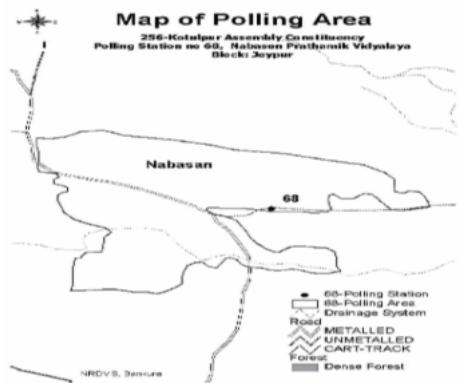

Nazri Naksha