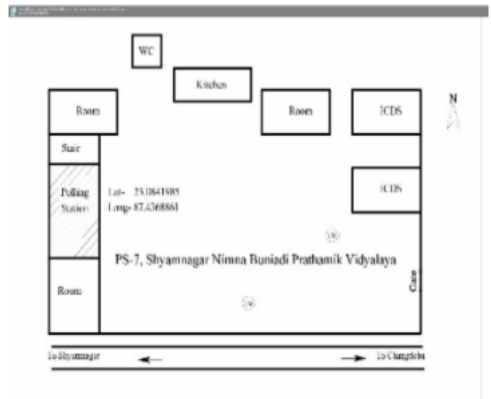

Key MAP View