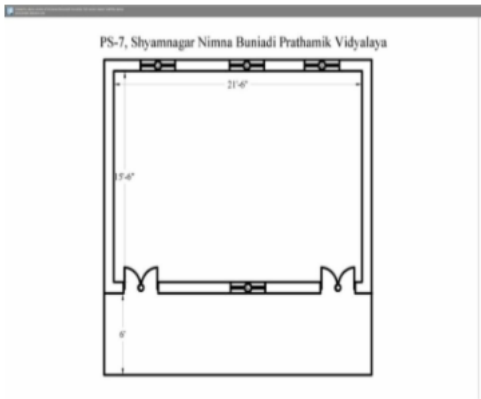

নির্বাচক নিবন্ধন আধিকারিকের স্বাক্ষর

Nazri Naksha

Google Map View

Polling Station Building Front View

Polling Station Front View

Cad View

Key MAP View

1 নাম : অল্পনা অধিকারী স্বামীর নাম: মন্টু অধিকারী বাড়ির নং : n0005 বয়স : 48 লিঙ্গ : মহিলা	GGM2210235 ফটো উপলব্ধ	2 নাম : রুবি অধিকারী স্বামীর নাম: উমাপদ অধিকারী বাড়ির নং : n0005 বয়স : 29 লিঙ্গ : মহিলা	NRZ1689108 ফটো উপলব্ধ	3 নাম : উমাপদ অধিকারী পিতার নাম: শংকর অধিকারী বাড়ির নং : n0005 বয়স : 44 লিঙ্গ : পুরুষ	NRZ0027201 ফটো উপলব্ধ
4 নাম : পূর্ণিমা অধিকারী স্বামীর নাম: কালীপদ অধিকারী বাড়ির নং : n0005 বয়স : 43 লিঙ্গ : মহিলা	GGM2070969 ফটো উপলব্ধ	5 নাম : কালীপদ অধিকারী পিতার নাম: শংকর অধিকারী বাড়ির নং : n0005 বয়স : 50 লিঙ্গ : পুরুষ	GGM1495787 ফটো উপলব্ধ	6 নাম : মানসী অধিকারী স্বামীর নাম: হারাধন অধিকারী বাড়ির নং : n0005 বয়স : 45 লিঙ্গ : মহিলা	GGM1495340 ফটো উপলব্ধ
7 নাম : হারাধন অধিকারী পিতার নাম: শংকর অধিকারী বাড়ির নং : n0005 বয়স : 53 লিঙ্গ : পুরুষ	WB/36/253/444093 ফটো উপলব্ধ	8 নাম : গায়ত্রী অধিকারী স্বামীর নাম: শংকর অধিকারী বাড়ির নং : n0005 বয়স : 73 লিঙ্গ : মহিলা	WB/36/253/444456 ফটো উপলব্ধ	9 নাম : পম্পা অধিকারী স্বামীর নাম: চন্দন অধিকারী বাড়ির নং : n0004 বয়স : 42 লিঙ্গ : মহিলা	GGM2071009 ফটো উপলব্ধ
10 নাম : চন্দন অধিকারী পিতার নাম: তিনকড়ি অধিকারী বাড়ির নং : n0004 বয়স : 51 লিঙ্গ : পুরুষ	WB/36/253/444163 ফটো উপলব্ধ	11 নাম : কার্তিক অধিকারী পিতার নাম: মিলন অধিকারী বাড়ির নং : n0004 বয়স : 38 লিঙ্গ : পুরুষ	NRZ1182963 ফটো উপলব্ধ	12 নাম : প্রতিমা অধিকারী স্বামীর নাম: মিলন অধিকারী বাড়ির নং : n0004 বয়স : 59 লিঙ্গ : মহিলা	WB/36/253/444393 ফটো উপলব্ধ
13 নাম : মিলন অধিকারী পিতার নাম: তিনকড়ি অধিকারী বাড়ির নং : n0004 বয়স : 64 লিঙ্গ : পুরুষ	WB/36/253/444266 ফটো উপলব্ধ	14 নাম : শ্রীনিবাস অধিকারী পিতার নাম: অসীম অধিকারী বাড়ির নং : n0003 বয়স : 34 লিঙ্গ : পুরুষ	NRZ1359918 ফটো উপলব্ধ	15 নাম : বাদল অধিকারী পিতার নাম: মনোহর অধিকারী বাড়ির নং : n0002 বয়স : 50 লিঙ্গ : পুরুষ	GGM2208908 ফটো উপলব্ধ
16 নাম : জহর অধিকারী পিতার নাম: মনোহর অধিকারী বাড়ির নং : n0002 বয়স : 57 লিঙ্গ : পুরুষ	WB/36/253/444175 ফটো উপলব্ধ	17 নাম : বন্দনা অধিকারী স্বামীর নাম: বাদল অধিকারী বাড়ির নং : n0002 বয়স : 33 লিঙ্গ : মহিলা	NRZ1777093 ফটো উপলব্ধ	18 নাম : দীপ্তি অধিকারী পিতার নাম: হারাধন অধিকারী বাড়ির নং : N0005 বয়স : 27 লিঙ্গ : মহিলা	NRZ1958610 ফটো উপলব্ধ
19 নাম : কৃষ্ণ অধিকারী পিতার নাম: চন্দন অধিকারী বাড়ির নং : এন0004 বয়স : 25 লিঙ্গ : পুরুষ	NRZ1996719 ফটো উপলব্ধ	20 নাম : চম্পা অধিকারী লোহার স্বামীর নাম: শ্রীনিবাস অধিকারী বাড়ির নং : এন0003 বয়স : 25 লিঙ্গ : মহিলা	NRZ1996826 ফটো উপলব্ধ	21 নাম : সৌরভ অধিকারী পিতার নাম: মন্টু অধিকারী বাড়ির নং : n0005 বয়স : 29 লিঙ্গ : পুরুষ	NRZ1689009 ফটো উপলব্ধ
22 নাম : সাগর অধিকারী পিতার নাম: কালীপদ অধিকারী বাড়ির নং : এন0005 বয়স : 23 লিঙ্গ : পুরুষ	NRZ2378636 ফটো উপলব্ধ	23 নাম : মেহা অধিকারী পিতার নাম: হারধন অধিকারী বাড়ির নং : এন0005 বয়স : 21 লিঙ্গ : মহিলা	NRZ2422608 ফটো উপলব্ধ	24 নাম : মোমিতা অধিকারী পিতার নাম: চন্দন অধিকারী বাড়ির নং : এন0008 বয়স : 21 লিঙ্গ : মহিলা	NRZ2422640 ফটো উপলব্ধ
25 নাম : সৌমেন অধিকারী পিতার নাম: মন্টু অধিকারী বাড়ির নং : n0005 বয়স : 34 লিঙ্গ : পুরুষ	NRZ1688902 ফটো উপলব্ধ	26 নাম : যমুনা অধিকারী স্বামীর নাম: কার্তিক অধিকারী বাড়ির নং : এন0004 বয়স : 27 লিঙ্গ : মহিলা	TVZ1821578 ফটো উপলব্ধ	27 নাম : মৌসুমি কুণ্ডু স্বামীর নাম: চন্দন কুণ্ডু বাড়ির নং : এন0026 বয়স : 34 লিঙ্গ : মহিলা	NRZ2340990 ফটো উপলব্ধ
28 নাম : পায়েল কুণ্ডু স্বামীর নাম: সাহেব কুণ্ডু বাড়ির নং : এন0043 বয়স : 23 লিঙ্গ : মহিলা	ZRQ2028629 ফটো উপলব্ধ	29 নাম : গৌরী কুণ্ডু স্বামীর নাম: হীরালাল কুণ্ডু বাড়ির নং : n0045 বয়স : 41 লিঙ্গ : মহিলা	GGM2208973 ফটো উপলব্ধ	30 নাম : সুদীপা কুণ্ডু পিতার নাম: দিলীপ কুণ্ডু বাড়ির নং : এন0025 বয়স : 23 লিঙ্গ : মহিলা	NRZ2378552 ফটো উপলব্ধ