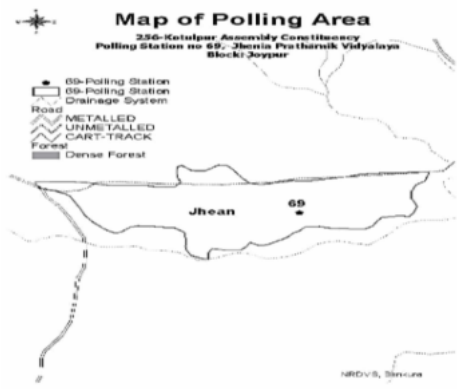

Nazri Naksha