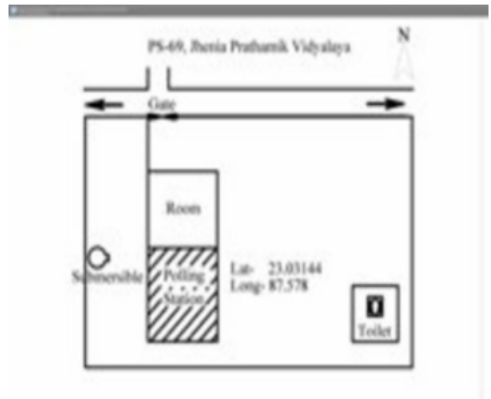

নির্বাচক নিবন্ধন আধিকারিকের স্বাক্ষর

Nazri Naksha

Google Map View

Polling Station Building Front View

Polling Station Front View

Cad View

Key MAP View

1 নাম : কমলা কোলে স্বামীর নাম: বিশ্বজিৎ কোলে বাড়ির নং : N0051 বয়স : 35 লিঙ্গ : মহিলা	NRZ1189521 ফটো উপলব্ধ	2 নাম : সোমা কোলে স্বামীর নাম: মনোজিৎ কোলে বাড়ির নং : N1151 বয়স : 25 লিঙ্গ : মহিলা	NRZ2225266 ফটো উপলব্ধ	3 নাম : বিশ্বজিৎ কোলে পিতার নাম: স্বপন কোলে বাড়ির নং : n0051 বয়স : 39 লিঙ্গ : পুরুষ	GGM2700409 ফটো উপলব্ধ
4 নাম : রাজীব কুমার কোলে পিতার নাম: নিমাইচন্দ্র কোলে বাড়ির নং : n0053 বয়স : 47 লিঙ্গ : পুরুষ	GGM2238038 ফটো উপলব্ধ	5 নাম : মনোজিৎ কোলে পিতার নাম: স্বপন কোলে বাড়ির নং : n0108 বয়স : 35 লিঙ্গ : পুরুষ	NRZ1239250 ফটো উপলব্ধ	6 নাম : টুম্পা কোলে স্বামীর নাম: রাজীব কুমার কোলে বাড়ির নং : n0053 বয়স : 32 লিঙ্গ : মহিলা	NRZ1492636 ফটো উপলব্ধ
7 নাম : নিমাইচন্দ্র কোলে পিতার নাম: যোগেন্দ্র কোলে বাড়ির নং : n0053 বয়স : 77 লিঙ্গ : পুরুষ	WB/36/253/525388 ফটো উপলব্ধ	8 নাম : চিরঞ্জীব কোলে পিতার নাম: বাদল চন্দ্র কোলে বাড়ির নং : n0052 বয়স : 38 লিঙ্গ : পুরুষ	GGM2700425 ফটো উপলব্ধ	9 নাম : সাবিত্রী কোলে স্বামীর নাম: বাদলচন্দ্র কোলে বাড়ির নং : n0052 বয়স : 67 লিঙ্গ : মহিলা	WB/36/253/525443 ফটো উপলব্ধ
10 নাম : বাদলচন্দ্র কোলে পিতার নাম: যোগেন্দ্র কোলে বাড়ির নং : n0052 বয়স : 71 লিঙ্গ : পুরুষ	WB/36/253/525483 ফটো উপলব্ধ	11 নাম : সুরজিৎ কোলে পিতার নাম: স্বপন কোলে বাড়ির নং : n0051 বয়স : 34 লিঙ্গ : পুরুষ	NRZ1413178 ফটো উপলব্ধ	12 নাম : পূর্ণিমা কোলে স্বামীর নাম: স্বপন কোলে বাড়ির নং : n0051 বয়স : 53 লিঙ্গ : মহিলা	WB/36/253/525223 ফটো উপলব্ধ
13 নাম : স্বপন কোলে পিতার নাম: যোগেন্দ্র কোলে বাড়ির নং : n0051 বয়স : 65 লিঙ্গ : পুরুষ	WB/36/253/525224 ফটো উপলব্ধ	14 নাম : মৌসুমী গোস্বামী স্বামীর নাম: অভয়পদ গোস্বামী বাড়ির নং : n0018 বয়স : 51 লিঙ্গ : মহিলা	GGM2098861 ফটো উপলব্ধ	15 নাম : অভয়পদ গোস্বামী পিতার নাম: অনাদিমোহন গোস্বামী বাড়ির নং : n0018 বয়স : 53 লিঙ্গ : পুরুষ	WB/36/253/525478 ফটো উপলব্ধ
16 নাম : অনুশ্রী গোস্বামী স্বামীর নাম: কালীপদ গোস্বামী বাড়ির নং : n0018 বয়স : 48 লিঙ্গ : মহিলা	GGM2098879 ফটো উপলব্ধ	17 নাম : কালীপদ গোস্বামী পিতার নাম: অনাদিমোহন গোস্বামী বাড়ির নং : n0018 বয়স : 56 লিঙ্গ : পুরুষ	WB/36/253/525293 ফটো উপলব্ধ	18 নাম : সঙ্গীতা গোস্বামী পিতার নাম: অভয়পদ গোস্বামী বাড়ির নং : N0018 বয়স : 24 লিঙ্গ : মহিলা	NRZ2225670 ফটো উপলব্ধ
19 নাম : শুভদীপ গোস্বামী পিতার নাম: কালীপদ গোস্বামী বাড়ির নং : এন0018 বয়স : 23 লিঙ্গ : পুরুষ	NRZ2306504 ফটো উপলব্ধ	20 নাম : সুদীপ গোস্বামী পিতার নাম: অভয়পদ গোস্বামী বাড়ির নং : এন0018 বয়স : 21 লিঙ্গ : পুরুষ	NRZ2459253 ফটো উপলব্ধ	21 নাম : রেনুকা ঘোষ স্বামীর নাম: দেবতারঞ্জন ঘোষ বাড়ির নং : n0056 বয়স : 57 লিঙ্গ : মহিলা	WB/36/253/525710 ফটো উপলব্ধ
22 নাম : অভিজিত ঘোষ পিতার নাম: চিত্তরঞ্জন ঘোষ বাড়ির নং : n0055 বয়স : 44 লিঙ্গ : পুরুষ	GGM1499326 ফটো উপলব্ধ	23 নাম : জয়শ্রী ঘোষ স্বামীর নাম: মানস ঘোষ বাড়ির নং : N0048 বয়স : 34 লিঙ্গ : মহিলা	NRZ1439066 ফটো উপলব্ধ	24 নাম : সরোজ ঘোষ পিতার নাম: ফণীভূষণ ঘোষ বাড়ির নং : n0098 বয়স : 37 লিঙ্গ : পুরুষ	NRZ0281121 ফটো উপলব্ধ
25 নাম : অনিমা ঘোষ স্বামীর নাম: চিত্তরঞ্জন ঘোষ বাড়ির নং : n0055 বয়স : 62 লিঙ্গ : মহিলা	WB/36/253/525444 ফটো উপলব্ধ	26 নাম : ছায়ারানী ঘোষ স্বামীর নাম: নিমাইচন্দ্র ঘোষ বাড়ির নং : n0054 বয়স : 81 লিঙ্গ : মহিলা	WB/36/253/525344 ফটো উপলব্ধ	27 নাম : নিমাইচন্দ্র ঘোষ পিতার নাম: কালীপদ ঘোষ বাড়ির নং : n0054 বয়স : 87 লিঙ্গ : পুরুষ	WB/36/253/525386 ফটো উপলব্ধ
28 নাম : সুশোভন ঘোষ পিতার নাম: ফণীভূষণ ঘোষ বাড়ির নং : n0049 বয়স : 30 লিঙ্গ : পুরুষ	NRZ1603331 ফটো উপলব্ধ	29 নাম : প্রতিমা ঘোষ স্বামীর নাম: ফণীভূষণ ঘোষ বাড়ির নং : n0049 বয়স : 54 লিঙ্গ : মহিলা	WB/36/253/525614 ফটো উপলব্ধ	30 নাম : ফণীভূষণ ঘোষ পিতার নাম: অম্বৈত্যা ঘোষ বাড়ির নং : n0049 বয়স : 59 লিঙ্গ : পুরুষ	WB/36/253/525395 ফটো উপলব্ধ