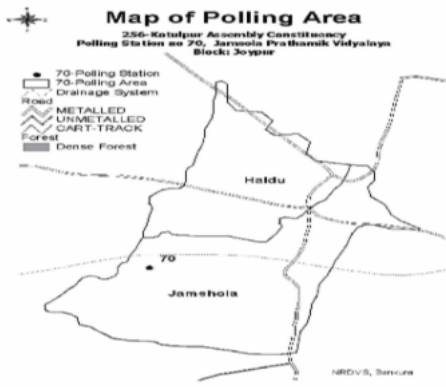

Nazri Naksha