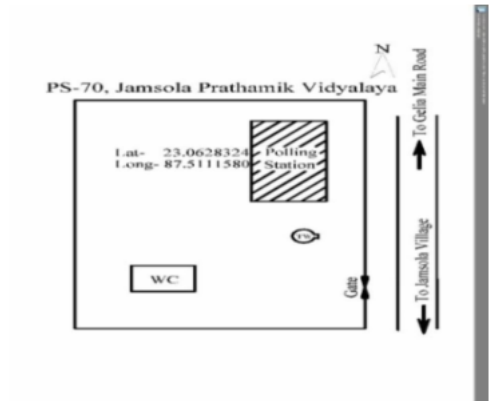

নির্বাচক নিবন্ধন আধিকারিকের স্বাক্ষর

Nazri Naksha

Google Map View

Polling Station Building Front View

Polling Station Front View

Cad View

Key MAP View

1 নাম : মিতা কুণ্ড স্বামীর নাম: সমীর কুণ্ড বাড়ির নং : n0080 বয়স : 39 লিঙ্গ : মহিলা	NRZ1413350 ফটো উপলব্ধ	2 নাম : সমীর কুণ্ড পিতার নাম: চণ্ডীচরণ কুণ্ড বাড়ির নং : n0080 বয়স : 45 লিঙ্গ : পুরুষ	BHV2289452 ফটো উপলব্ধ	3 নাম : সাবিত্রী কুণ্ড স্বামীর নাম: চণ্ডীচরণ কুণ্ড বাড়ির নং : n0080 বয়স : 65 লিঙ্গ : মহিলা	WB/36/254/048507 ফটো উপলব্ধ
4 নাম : চণ্ডী চরণ কুণ্ড পিতার নাম: নবকুমার কুণ্ড বাড়ির নং : n0080 বয়স : 68 লিঙ্গ : পুরুষ	NRZ2090140 ফটো উপলব্ধ	5 নাম : অনুপম কুণ্ড পিতার নাম: সন্তোষ কুমার কুণ্ড বাড়ির নং : n0079 বয়স : 34 লিঙ্গ : পুরুষ	NRZ1239482 ফটো উপলব্ধ	6 নাম : সন্তোষ কুমার কুণ্ড পিতার নাম: কালীপ্রসন্ন কুণ্ড বাড়ির নং : n0079 বয়স : 61 লিঙ্গ : পুরুষ	WB/36/254/048556 ফটো উপলব্ধ
7 নাম : রুশ্মা কুণ্ড স্বামীর নাম: অরিন্জিৎ মন্ডল বাড়ির নং : সাহিতাড়া বয়স : 31 লিঙ্গ : মহিলা	NRZ1492800 ফটো উপলব্ধ	8 নাম : লক্ষী কুণ্ড স্বামীর নাম: বাসুদেব কুণ্ড বাড়ির নং : n0078 বয়স : 52 লিঙ্গ : মহিলা	WB/36/254/048414 ফটো উপলব্ধ	9 নাম : বাসুদেব কুণ্ড পিতার নাম: প্রভাতরঞ্জন কুণ্ড বাড়ির নং : n0078 বয়স : 55 লিঙ্গ : পুরুষ	WB/36/254/048626 ফটো উপলব্ধ
10 নাম : মমতা কুণ্ড পিতার নাম: প্রভাতরঞ্জন কুণ্ড বাড়ির নং : n0078 বয়স : 56 লিঙ্গ : মহিলা	WB/36/254/048315 ফটো উপলব্ধ	11 নাম : ভবানী কুণ্ড স্বামীর নাম: জয়দেব কুণ্ড বাড়ির নং : n0078 বয়স : 53 লিঙ্গ : মহিলা	WB/36/254/048677 ফটো উপলব্ধ	12 নাম : জয়দেব কুণ্ড পিতার নাম: প্রভাতরঞ্জন কুণ্ড বাড়ির নং : n0078 বয়স : 61 লিঙ্গ : পুরুষ	WB/36/254/048554 ফটো উপলব্ধ
13 নাম : দুর্গারানী কুণ্ড স্বামীর নাম: প্রভাতরঞ্জন কুণ্ড বাড়ির নং : n0078 বয়স : 78 লিঙ্গ : মহিলা	WB/36/254/048453 ফটো উপলব্ধ	14 নাম : অনুপ কুমার কুণ্ড পিতার নাম: মদন মোহন কুণ্ড বাড়ির নং : n0077 বয়স : 31 লিঙ্গ : পুরুষ	NRZ1492818 ফটো উপলব্ধ	15 নাম : মদনমোহন কুণ্ড পিতার নাম: পশুপতি কুণ্ড বাড়ির নং : n0077 বয়স : 69 লিঙ্গ : পুরুষ	NRZ2090124 ফটো উপলব্ধ
16 নাম : জয়শ্রী কুণ্ড স্বামীর নাম: মদনমোহন কুণ্ড বাড়ির নং : n0077 বয়স : 61 লিঙ্গ : মহিলা	WB/36/254/048316 ফটো উপলব্ধ	17 নাম : মুনালকান্তি কুণ্ড পিতার নাম: জয়দেব কুণ্ড বাড়ির নং : n0078 বয়স : 28 লিঙ্গ : পুরুষ	NRZ1792688 ফটো উপলব্ধ	18 নাম : শিশিরকুমার কুণ্ড পিতার নাম: মদনমোহন কুণ্ড বাড়ির নং : n0077 বয়স : 36 লিঙ্গ : পুরুষ	BHV2610871 ফটো উপলব্ধ
19 নাম : কৃষ্ণা কুণ্ড স্বামীর নাম: অনুপম কুণ্ড বাড়ির নং : এন0079 বয়স : 27 লিঙ্গ : মহিলা	NRZ1972645 ফটো উপলব্ধ	20 নাম : শেফালী কুণ্ড স্বামীর নাম: সন্তোষ কুমার কুণ্ড বাড়ির নং : n0079 বয়স : 52 লিঙ্গ : মহিলা	NRZ2414183 ফটো উপলব্ধ	21 নাম : কৌশিক কুণ্ড পিতার নাম: সঞ্জয় কুণ্ড বাড়ির নং : এন0028 বয়স : 22 লিঙ্গ : পুরুষ	NRZ2393684 ফটো উপলব্ধ
22 নাম : মৃত্যঞ্জয় কুণ্ড মায়ের নাম: সুমিত্রা কুণ্ড বাড়ির নং : n0028 বয়স : 44 লিঙ্গ : পুরুষ	BHV2114767 ফটো উপলব্ধ	23 নাম : মৌসুমী কুণ্ড স্বামীর নাম: সঞ্জয় কুণ্ড বাড়ির নং : n0028 বয়স : 42 লিঙ্গ : মহিলা	BHV2114742 ফটো উপলব্ধ	24 নাম : সঞ্জয় কুণ্ড মায়ের নাম: সুমিত্রা কুণ্ড বাড়ির নং : n0028 বয়স : 46 লিঙ্গ : পুরুষ	BHV2114759 ফটো উপলব্ধ
25 নাম : চন্দনা কর্মকার স্বামীর নাম: মোহন কর্মকার বাড়ির নং : n0029 বয়স : 52 লিঙ্গ : মহিলা	WB/36/254/048033 ফটো উপলব্ধ	26 নাম : সুলেখা কর্মকার স্বামীর নাম: তরনী প্রসাদ কর্মকার বাড়ির নং : n0029 বয়স : 53 লিঙ্গ : মহিলা	WB/36/254/048032 ফটো উপলব্ধ	27 নাম : রাম মোহন কর্মকার পিতার নাম: শীতল চন্দ্র কর্মকার বাড়ির নং : n0029 বয়স : 57 লিঙ্গ : পুরুষ	WB/36/254/048396 ফটো উপলব্ধ
28 নাম : প্রার্থনা কর্মকার স্বামীর নাম: রামজীবন কর্মকার বাড়ির নং : n0029 বয়স : 43 লিঙ্গ : মহিলা	BHV1603588 ফটো উপলব্ধ	29 নাম : গায়ত্রী কর্মকার স্বামীর নাম: শীতল কর্মকার বাড়ির নং : n0029 বয়স : 83 লিঙ্গ : মহিলা	NRZ2090116 ফটো উপলব্ধ	30 নাম : সৌরভ কর্মকার পিতার নাম: তরনী কর্মকার বাড়ির নং : n0029 বয়স : 31 লিঙ্গ : পুরুষ	NRZ1492875 ফটো উপলব্ধ