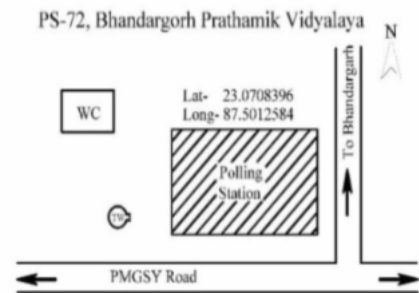

নির্বাচক নিবন্ধন আধিকারিকের স্বাক্ষর

Nazri Naksha

Google Map View

Polling Station Building Front View

Polling Station Front View

Cad View

Key MAP View

1 নাম : কল্পনা দে স্বামীর নাম: গণেশ দে বাড়ির নং : n0023 বয়স : 46 লিঙ্গ : মহিলা	BHV2290633 ফটো উপলব্ধ	2 নাম : গণেশ দে পিতার নাম: হরিশঙ্কর দে বাড়ির নং : n0023 বয়স : 50 লিঙ্গ : পুরুষ	NRZ2101947 ফটো উপলব্ধ	3 নাম : আনসার আলি সেখ পিতার নাম: ইয়াদ আলি সেখ বাড়ির নং : এন0107 বয়স : 22 লিঙ্গ : পুরুষ	NRZ2394088 ফটো উপলব্ধ
4 নাম : প্রিয়াঙ্কা কুন্ডু (পাল) স্বামীর নাম: শ্যাম সন্দর পাল বাড়ির নং : n0142 বয়স : 37 লিঙ্গ : মহিলা	NRZ1253517 ফটো উপলব্ধ	5 নাম : বুল্লি কেওড়া পিতার নাম: মধুসূদন কেওড়া বাড়ির নং : n0090 বয়স : 39 লিঙ্গ : মহিলা	NRZ1940881 ফটো উপলব্ধ	6 নাম : সমীর কোলে পিতার নাম: ভাস্কর কোলে বাড়ির নং : n0001 বয়স : 56 লিঙ্গ : পুরুষ	WB/36/254/045204 ফটো উপলব্ধ
7 নাম : অনিমা কোলে স্বামীর নাম: সমীর কোলে বাড়ির নং : n0001 বয়স : 51 লিঙ্গ : মহিলা	WB/36/254/045203 ফটো উপলব্ধ	8 নাম : স্বরূপ কোলে পিতার নাম: স্বপন কোলে বাড়ির নং : n0154 বয়স : 31 লিঙ্গ : পুরুষ	NRZ1493311 ফটো উপলব্ধ	9 নাম : মৌসুমী কোলে স্বামীর নাম: অদ্বৈত কুমার কোলে বাড়ির নং : n0077 বয়স : 37 লিঙ্গ : মহিলা	NRZ1239847 ফটো উপলব্ধ
10 নাম : মল্লিকা কোলে স্বামীর নাম: সন্দীপ কুমার কোলে বাড়ির নং : n0029 বয়স : 36 লিঙ্গ : মহিলা	NRZ1873926 ফটো উপলব্ধ	11 নাম : কল্পনা কোলে স্বামীর নাম: অসিত কোলে বাড়ির নং : n0008 বয়স : 50 লিঙ্গ : মহিলা	BHV2289981 ফটো উপলব্ধ	12 নাম : সুভাষ কোলে পিতার নাম: জানকী কোলে বাড়ির নং : n0144 বয়স : 64 লিঙ্গ : পুরুষ	WB/36/254/048579 ফটো উপলব্ধ
13 নাম : অসিত কোলে পিতার নাম: সচিদানন্দ কোলে বাড়ির নং : n0077 বয়স : 57 লিঙ্গ : পুরুষ	NRZ2537561 ফটো উপলব্ধ	14 নাম : ডলি কোলে স্বামীর নাম: বিকাশ কোলে বাড়ির নং : n0008 বয়স : 58 লিঙ্গ : মহিলা	WB/36/254/048437 ফটো উপলব্ধ	15 নাম : বন্দনা কোলে স্বামীর নাম: স্বপন কোলে বাড়ির নং : n0154 বয়স : 49 লিঙ্গ : মহিলা	WB/36/254/048378 ফটো উপলব্ধ
16 নাম : কাজল কোলে স্বামীর নাম: সুভাষ কোলে বাড়ির নং : n0144 বয়স : 59 লিঙ্গ : মহিলা	WB/36/254/048376 ফটো উপলব্ধ	17 নাম : পদ্মা কোলে স্বামীর নাম: জানকী কোলে বাড়ির নং : n0144 বয়স : 84 লিঙ্গ : মহিলা	WB/36/254/048375 ফটো উপলব্ধ	18 নাম : আঙ্গুর বালা কোলে স্বামীর নাম: সচিদানন্দ কোলে বাড়ির নং : n0008 বয়স : 74 লিঙ্গ : মহিলা	NRZ2538189 ফটো উপলব্ধ
19 নাম : ধনঞ্জয় কোলে পিতার নাম: ভাস্কর চন্দ্র কোলে বাড়ির নং : n0001 বয়স : 52 লিঙ্গ : পুরুষ	WB/36/254/045715 ফটো উপলব্ধ	20 নাম : শিখা কোলে স্বামীর নাম: হারাধন কোলে বাড়ির নং : n0029 বয়স : 50 লিঙ্গ : মহিলা	WB/36/254/045433 ফটো উপলব্ধ	21 নাম : হারাধন কোলে পিতার নাম: গোপাল চন্দ্র কোলে বাড়ির নং : n0029 বয়স : 52 লিঙ্গ : পুরুষ	WB/36/254/045799 ফটো উপলব্ধ
22 নাম : অমিত কোলে পিতার নাম: সমীর চন্দ্র কোলে বাড়ির নং : n0001 বয়স : 31 লিঙ্গ : পুরুষ	NRZ1604065 ফটো উপলব্ধ	23 নাম : চন্দন কুমার কোলে পিতার নাম: পিরু মোহন কোলে বাড়ির নং : n0001 বয়স : 33 লিঙ্গ : পুরুষ	NRZ1413806 ফটো উপলব্ধ	24 নাম : আদরী কোলে স্বামীর নাম: সঞ্জয় কুমার কোলে বাড়ির নং : n0001 বয়স : 33 লিঙ্গ : মহিলা	NRZ1493485 ফটো উপলব্ধ
25 নাম : সঞ্জয় কুমার কোলে পিতার নাম: ভাস্কর চন্দ্র কোলে বাড়ির নং : n0001 বয়স : 48 লিঙ্গ : পুরুষ	BHV1488071 ফটো উপলব্ধ	26 নাম : শিবানী কোলে স্বামীর নাম: পিরুমোহন কোলে বাড়ির নং : n0001 বয়স : 51 লিঙ্গ : মহিলা	WB/36/254/045345 ফটো উপলব্ধ	27 নাম : পিরুমোহন কোলে পিতার নাম: ভাস্কর চন্দ্র কোলে বাড়ির নং : n0001 বয়স : 60 লিঙ্গ : পুরুষ	WB/36/254/045346 ফটো উপলব্ধ
28 নাম : আরতি পাল স্বামীর নাম: কানাই পাল বাড়ির নং : n0001 বয়স : 61 লিঙ্গ : মহিলা	WB/36/254/045342 ফটো উপলব্ধ	29 নাম : সন্দীপ কুমার কোলে পিতার নাম: হারাধন কোলে বাড়ির নং : n0029 বয়স : 36 লিঙ্গ : পুরুষ	NRZ1240027 ফটো উপলব্ধ	30 নাম : সুদীপ কুমার কোলে পিতার নাম: হারাধন কোলে বাড়ির নং : n0029 বয়স : 29 লিঙ্গ : পুরুষ	NRZ1704311 ফটো উপলব্ধ