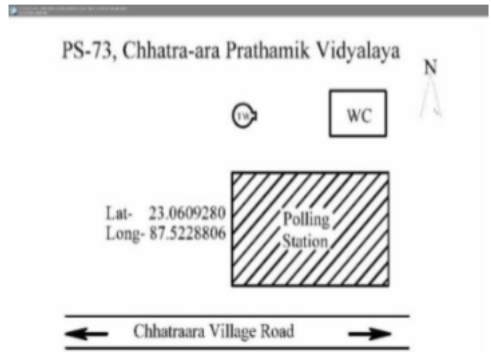

নির্বাচক নিবন্ধন আধিকারিকের স্বাক্ষর

Nazri Naksha

Google Map View

Polling Station Building Front View

Polling Station Front View

Cad View

Key MAP View

1 নাম : বিকাশ কুন্ডু পিতার নাম: গোপাল কুন্ডু বাড়ির নং : n0030 বয়স : 54 লিঙ্গ : পুরুষ	WB/36/254/051574	ফটো উপলব্ধ	2 নাম : সুন্দরী কুন্ডু স্বামীর নাম: আনন্দমোহন কুন্ডু বাড়ির নং : n0030 বয়স : 54 লিঙ্গ : মহিলা	WB/36/254/051113	ফটো উপলব্ধ	3 নাম : আনন্দমোহন কুন্ডু পিতার নাম: গোপাল কুন্ডু বাড়ির নং : n0030 বয়স : 58 লিঙ্গ : পুরুষ	WB/36/254/051297	ফটো উপলব্ধ
4 নাম : নন্দদুলাল কুন্ডু পিতার নাম: গোপাল কুন্ডু বাড়ির নং : n0030 বয়স : 62 লিঙ্গ : পুরুষ	WB/36/254/051481	ফটো উপলব্ধ	5 নাম : কাজল কুন্ডু পিতার নাম: নিতাই কুন্ডু বাড়ির নং : n0030 বয়স : 38 লিঙ্গ : পুরুষ	BHV2558252	ফটো উপলব্ধ	6 নাম : গীতা কুন্ডু স্বামীর নাম: নিতাই কুন্ডু বাড়ির নং : n0030 বয়স : 58 লিঙ্গ : মহিলা	WB/36/254/051145	ফটো উপলব্ধ
7 নাম : নিতাই কুন্ডু পিতার নাম: গোপাল কুন্ডু বাড়ির নং : n0030 বয়স : 64 লিঙ্গ : পুরুষ	WB/36/254/051347	ফটো উপলব্ধ	8 নাম : শ্যামল কুন্ডু পিতার নাম: গৌর কুন্ডু বাড়ির নং : n0030 বয়স : 42 লিঙ্গ : পুরুষ	BHV2114882	ফটো উপলব্ধ	9 নাম : সুমন কুণ্ডু পিতার নাম: নন্দদুলাল কুণ্ডু বাড়ির নং : n0030 বয়স : 30 লিঙ্গ : পুরুষ	NRZ1604313	ফটো উপলব্ধ
10 নাম : সন্তু কুন্ডু পিতার নাম: আনন্দ কুন্ডু বাড়ির নং : n0030 বয়স : 32 লিঙ্গ : পুরুষ	NRZ1414036	ফটো উপলব্ধ	11 নাম : রুমারানী কুন্ডু স্বামীর নাম: কমল কান্ত কুন্ডু বাড়ির নং : n0030 বয়স : 34 লিঙ্গ : মহিলা	NRZ1493899	ফটো উপলব্ধ	12 নাম : কমল কান্ত কুন্ডু পিতার নাম: নিতাই চন্দ্র কুন্ডু বাড়ির নং : n0030 বয়স : 43 লিঙ্গ : পুরুষ	BHV2114890	ফটো উপলব্ধ
13 নাম : সারথী কুন্ডু স্বামীর নাম: গৌর কুন্ডু বাড়ির নং : n0030 বয়স : 59 লিঙ্গ : মহিলা	WB/36/254/051296	ফটো উপলব্ধ	14 নাম : পম্পা কুন্ডু স্বামীর নাম: শ্যামল কুন্ডু বাড়ির নং : n0030 বয়স : 26 লিঙ্গ : মহিলা	NRZ1941079	ফটো উপলব্ধ	15 নাম : রিয়া কুণ্ডু স্বামীর নাম: কাজল কুণ্ডু বাড়ির নং : n0030 বয়স : 28 লিঙ্গ : মহিলা	NRZ1852334	ফটো উপলব্ধ
16 নাম : মোহিনী মন্ডল স্বামীর নাম: সজল মন্ডল বাড়ির নং : n0030 বয়স : 27 লিঙ্গ : মহিলা	NRZ1874213	ফটো উপলব্ধ	17 নাম : সঙ্গীতা কুণ্ডু স্বামীর নাম: কাতিক কুণ্ডু বাড়ির নং : n0153 বয়স : 32 লিঙ্গ : মহিলা	NRZ1495142	ফটো উপলব্ধ	18 নাম : স্বাতী কুণ্ডু স্বামীর নাম: বিকাশ কুন্ডু বাড়ির নং : n0030 বয়স : 38 লিঙ্গ : মহিলা	BHV2611671	ফটো উপলব্ধ
19 নাম : সজল মন্ডল পিতার নাম: বাসুদেব মন্ডল বাড়ির নং : n0030 বয়স : 38 লিঙ্গ : পুরুষ	NRZ1793462	ফটো উপলব্ধ	20 নাম : পৌরহরি কুণ্ডু পিতার নাম: গোপাল কুন্ডু বাড়ির নং : n0030 বয়স : 66 লিঙ্গ : পুরুষ	WB/36/254/051547	ফটো উপলব্ধ	21 নাম : ডলি কুন্ডু স্বামীর নাম: নন্দদুলাল কুন্ডু বাড়ির নং : n0030 বয়স : 53 লিঙ্গ : মহিলা	NRZ2260115	ফটো উপলব্ধ
22 নাম : মিনতি কুণ্ডু স্বামীর নাম: শিশির কুমার কুন্ডু বাড়ির নং : n0020 বয়স : 53 লিঙ্গ : মহিলা	NRZ2341154	ফটো উপলব্ধ	23 নাম : দিপালী কোলা স্বামীর নাম: বিকাশ কোলা বাড়ির নং : এন0026 বয়স : 41 লিঙ্গ : মহিলা	NRZ2394492	ফটো উপলব্ধ	24 নাম : কাঞ্চন কুন্ডু স্বামীর নাম: স্বপ্ন কুণ্ডু বাড়ির নং : n0033 বয়স : 63 লিঙ্গ : মহিলা	NRZ2103844	ফটো উপলব্ধ
25 নাম : বর্ণালী কুন্ডু স্বামীর নাম: জগবন্ধু কুন্ডু বাড়ির নং : n0037 বয়স : 52 লিঙ্গ : মহিলা	NRZ2104057	ফটো উপলব্ধ	26 নাম : পিয়ালী কুন্ডু স্বামীর নাম: প্রশান্ত কুণ্ডু বাড়ির নং : n0001 বয়স : 43 লিঙ্গ : মহিলা	BHV2509636	ফটো উপলব্ধ	27 নাম : তরুণ কুমার কুন্ডু পিতার নাম: গণেশ চন্দ্র কুণ্ডু বাড়ির নং : n0009 বয়স : 43 লিঙ্গ : পুরুষ	BHV2114940	ফটো উপলব্ধ
28 নাম : জগবন্ধু কুন্ডু পিতার নাম: চিত্তরঞ্জন কুন্ডু বাড়ির নং : n0037 বয়স : 57 লিঙ্গ : পুরুষ	NRZ2104040	ফটো উপলব্ধ	29 নাম : শোভন কুণ্ডু পিতার নাম: দিলীপ কুণ্ডু বাড়ির নং : N0011 বয়স : 24 লিঙ্গ : পুরুষ	NRZ2214336	ফটো উপলব্ধ	30 নাম : শিশির কুমার কুন্ডু পিতার নাম: শংকরচন্দ্র কুন্ডু বাড়ির নং : n0020 বয়স : 57 লিঙ্গ : পুরুষ	WB/36/254/051213	ফটো উপলব্ধ