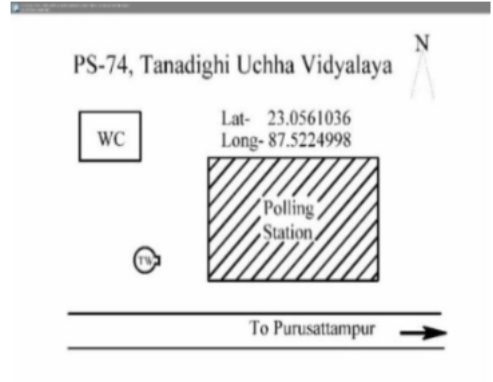

Key MAP View