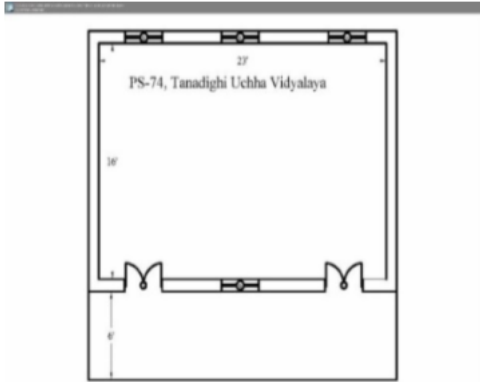

নির্বাচক নিবন্ধন আধিকারিকের স্বাক্ষর

Nazri Naksha

Google Map View

Polling Station Building Front View

Polling Station Front View

Cad View

Key MAP View

1 নাম : প্রিয়াঙ্কা কুণ্ড পিতার নাম: তারাপদ কুণ্ড বাড়ির নং : N0038 বয়স : 27 লিঙ্গ : মহিলা	NRZ1941251 ফটো উপলব্ধ	2 নাম : কাজল কুণ্ড স্বামীর নাম: তারাপদ কুণ্ড বাড়ির নং : n0038 বয়স : 56 লিঙ্গ : মহিলা	WB/36/254/063169 ফটো উপলব্ধ	3 নাম : নরেন্দ্রনাথ কুণ্ড পিতার নাম: ঘনশ্যাম কুণ্ড বাড়ির নং : n0183 বয়স : 32 লিঙ্গ : পুরুষ	NRZ1680222 ফটো উপলব্ধ
4 নাম : মুরলীমোহন কুণ্ড পিতার নাম: অবনী কুণ্ড বাড়ির নং : n0133 বয়স : 63 লিঙ্গ : পুরুষ	NRZ2533594 ফটো উপলব্ধ	5 নাম : সৌভিক কুন্ড পিতার নাম: শ্যামাপদ কুন্ড বাড়ির নং : n0129 বয়স : 29 লিঙ্গ : পুরুষ	NRZ1793520 ফটো উপলব্ধ	6 নাম : মালতী কুণ্ড স্বামীর নাম: অশোক কুণ্ড বাড়ির নং : n0036 বয়স : 59 লিঙ্গ : মহিলা	WB/36/254/063289 ফটো উপলব্ধ
7 নাম : তুলসী কুণ্ড স্বামীর নাম: হরিসাধন কুণ্ড বাড়ির নং : n0036 বয়স : 81 লিঙ্গ : মহিলা	WB/36/254/063165 ফটো উপলব্ধ	8 নাম : সুদীপ কুমার কুণ্ড পিতার নাম: হরিসাধন কুণ্ড বাড়ির নং : n0035 বয়স : 43 লিঙ্গ : পুরুষ	BHV2118057 ফটো উপলব্ধ	9 নাম : বুলারাগী কুণ্ড স্বামীর নাম: হরিসাধন কুণ্ড বাড়ির নং : n0035 বয়স : 59 লিঙ্গ : মহিলা	WB/36/254/063269 ফটো উপলব্ধ
10 নাম : হরিসাধন কুণ্ড পিতার নাম: মতিলাল কুণ্ড বাড়ির নং : n0035 বয়স : 73 লিঙ্গ : পুরুষ	WB/36/254/063268 ফটো উপলব্ধ	11 নাম : প্রসেনজিত কুন্ড পিতার নাম: হরিমোহন কুন্ড বাড়ির নং : n0034 বয়স : 37 লিঙ্গ : পুরুষ	BHV2558112 ফটো উপলব্ধ	12 নাম : পার্থ কুণ্ড পিতার নাম: দিব্যেন্দু কুণ্ড বাড়ির নং : n0031 বয়স : 34 লিঙ্গ : পুরুষ	NRZ1574235 ফটো উপলব্ধ
13 নাম : ঘনশ্যাম কুণ্ড পিতার নাম: ক্ষুদিরাম কুণ্ড বাড়ির নং : n0030 বয়স : 61 লিঙ্গ : পুরুষ	WB/36/254/063027 ফটো উপলব্ধ	14 নাম : রচনা কুন্ড স্বামীর নাম: অচিন্ত্যকুমার কুন্ড বাড়ির নং : n0029 বয়স : 57 লিঙ্গ : মহিলা	BHV2558104 ফটো উপলব্ধ	15 নাম : অচিন্ত্য কুমার কুণ্ড পিতার নাম: ভজহরি কুণ্ড বাড়ির নং : n0029 বয়স : 55 লিঙ্গ : পুরুষ	WB/36/254/063100 ফটো উপলব্ধ
16 নাম : স্বর্ণলতা কুণ্ড স্বামীর নাম: ভজহরি কুণ্ড বাড়ির নং : n0029 বয়স : 73 লিঙ্গ : মহিলা	WB/36/254/063101 ফটো উপলব্ধ	17 নাম : ভজহরি কুণ্ড পিতার নাম: ফণীভষণ কুণ্ড বাড়ির নং : n0029 বয়স : 83 লিঙ্গ : পুরুষ	WB/36/254/063159 ফটো উপলব্ধ	18 নাম : মামনি কুন্ড স্বামীর নাম: অরুনাভ কুন্ড বাড়ির নং : n0028 বয়স : 34 লিঙ্গ : মহিলা	NRZ1494335 ফটো উপলব্ধ
19 নাম : কম্পনা কুণ্ড স্বামীর নাম: মুরলী কুণ্ড বাড়ির নং : n0028 বয়স : 58 লিঙ্গ : মহিলা	WB/36/254/063292 ফটো উপলব্ধ	20 নাম : অরুনাভ কুণ্ড মায়ের নাম: মাধবী কুণ্ড বাড়ির নং : n0028 বয়স : 41 লিঙ্গ : পুরুষ	BHV2295228 ফটো উপলব্ধ	21 নাম : কাকলী কুণ্ড স্বামীর নাম: শ্যামাপদ কুণ্ড বাড়ির নং : n0129 বয়স : 50 লিঙ্গ : মহিলা	WB/36/254/051217 ফটো উপলব্ধ
22 নাম : দেবকুমার কুন্ড পিতার নাম: রাধারমন কুন্ড বাড়ির নং : n0042 বয়স : 38 লিঙ্গ : পুরুষ	BHV2558096 ফটো উপলব্ধ	23 নাম : মিত্র কুন্ড স্বামীর নাম: তুষার কুন্ড বাড়ির নং : n0042 বয়স : 41 লিঙ্গ : মহিলা	BHV2296192 ফটো উপলব্ধ	24 নাম : তুষার কুণ্ড পিতার নাম: রাধারমন কুণ্ড বাড়ির নং : n0042 বয়স : 47 লিঙ্গ : পুরুষ	BHV1488972 ফটো উপলব্ধ
25 নাম : বেলারাগী কুণ্ড স্বামীর নাম: রাধারমন কুণ্ড বাড়ির নং : n0042 বয়স : 65 লিঙ্গ : মহিলা	WB/36/254/063237 ফটো উপলব্ধ	26 নাম : রাধারমন কুণ্ড পিতার নাম: ক্ষুদিরাম কুণ্ড বাড়ির নং : n0042 বয়স : 68 লিঙ্গ : পুরুষ	WB/36/254/063265 ফটো উপলব্ধ	27 নাম : নারায়ণ কুণ্ড পিতার নাম: চণ্ডীচরণ কুণ্ড বাড়ির নং : n0038 বয়স : 54 লিঙ্গ : পুরুষ	WB/36/254/063242 ফটো উপলব্ধ
28 নাম : গোরচাঁদ কুণ্ড পিতার নাম: চণ্ডীচরণ কুণ্ড বাড়ির নং : n0038 বয়স : 59 লিঙ্গ : পুরুষ	WB/36/254/063136 ফটো উপলব্ধ	29 নাম : তারাপদ কুণ্ড পিতার নাম: চণ্ডীচরণ কুণ্ড বাড়ির নং : n0038 বয়স : 64 লিঙ্গ : পুরুষ	WB/36/254/063102 ফটো উপলব্ধ	30 নাম : গীতারাগী কুণ্ড স্বামীর নাম: চণ্ডীচরণ কুণ্ড বাড়ির নং : n0038 বয়স : 86 লিঙ্গ : মহিলা	WB/36/254/063167 ফটো উপলব্ধ