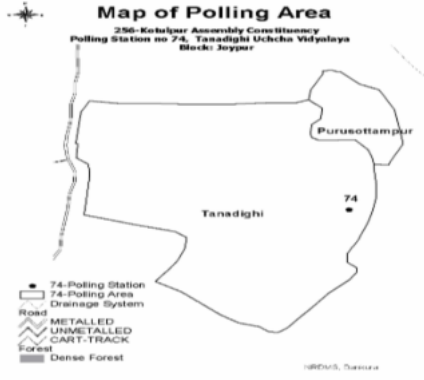

Nazri Naksha