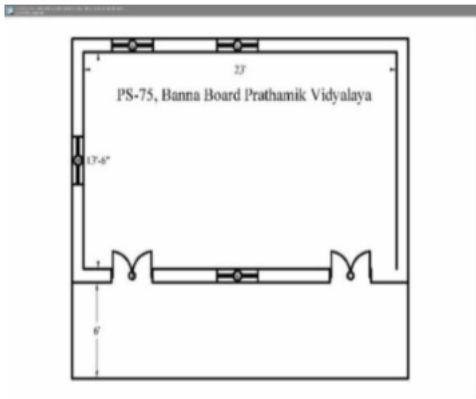

নির্বাচক নিবন্ধন আধিকারিকের স্বাক্ষর

Nazri Naksha

Google Map View

Polling Station Building Front View

Polling Station Front View

Cad View

Key MAP View

1 নাম : আহুদি বিবি স্বামীর নাম: মজাহার সেখ বাড়ির নং : n0119 বয়স : 55 লিঙ্গ : মহিলা	WB/36/254/054326	ফটো উপলব্ধ	2 নাম : রিয়াজুল সেখ পিতার নাম: মজাহার সেখ বাড়ির নং : n0119 বয়স : 34 লিঙ্গ : পুরুষ	NRZ1240852	ফটো উপলব্ধ	3 নাম : সিরাজ সেখ পিতার নাম: মজাহার সেখ বাড়ির নং : n0119 বয়স : 42 লিঙ্গ : পুরুষ	BHV2292910	ফটো উপলব্ধ
4 নাম : জারিনা বিবি স্বামীর নাম: সিরাজ সেখ বাড়ির নং : n0119 বয়স : 40 লিঙ্গ : মহিলা	BHV2461523	ফটো উপলব্ধ	5 নাম : শর্মিলা বিবি স্বামীর নাম: হরু সেখ বাড়ির নং : এন0161 বয়স : 25 লিঙ্গ : মহিলা	NRZ2023166	ফটো উপলব্ধ	6 নাম : ইসরাইল সেখ পিতার নাম: মজাহার বাড়ির নং : n0119 বয়স : 40 লিঙ্গ : পুরুষ	BHV2292936	ফটো উপলব্ধ
7 নাম : নাজরা বিবি স্বামীর নাম: ইসরাইল সেখ বাড়ির নং : n0119 বয়স : 31 লিঙ্গ : মহিলা	NRZ1494509	ফটো উপলব্ধ	8 নাম : রঞ্জনা বিবি স্বামীর নাম: সেখ বাহাদুর বাড়ির নং : এন0161 বয়স : 27 লিঙ্গ : মহিলা	NRZ1896083	ফটো উপলব্ধ	9 নাম : সেখ আব্দুল কালাম পিতার নাম: সেখ সিরাজ বাড়ির নং : এন0119 বয়স : 21 লিঙ্গ : পুরুষ	NRZ2456234	ফটো উপলব্ধ
10 নাম : পরিনা বিবি স্বামীর নাম: রিয়াজুল সেখ বাড়ির নং : এন0119 বয়স : 28 লিঙ্গ : মহিলা	NRZ2455939	ফটো উপলব্ধ	11 নাম : সেখ আব্দুল সালাম পিতার নাম: সিরাজ সেখ বাড়ির নং : এন0119 বয়স : 20 লিঙ্গ : পুরুষ	NRZ2496867	ফটো উপলব্ধ	12 নাম : চায়না রায় স্বামীর নাম: বৃন্দন রায় বাড়ির নং : n0232 বয়স : 33 লিঙ্গ : মহিলা	NRZ1858877	ফটো উপলব্ধ
13 নাম : রেখা আচার্য্য স্বামীর নাম: অনাথবন্দু আচার্য্য বাড়ির নং : এন0071 বয়স : 25 লিঙ্গ : মহিলা	NRZ2023422	ফটো উপলব্ধ	14 নাম : অনাথ বন্ধু আচার্য্য পিতার নাম: দুর্গাদাস আচার্য্য বাড়ির নং : n0071 বয়স : 31 লিঙ্গ : পুরুষ	NRZ1494491	ফটো উপলব্ধ	15 নাম : দিপালী আচার্য্য স্বামীর নাম: দুর্গাদাস আচার্য্য বাড়ির নং : n0071 বয়স : 50 লিঙ্গ : মহিলা	WB/36/254/054435	ফটো উপলব্ধ
16 নাম : দুর্গাদাস আচার্য্য পিতার নাম: মদনমোহন আচার্য্য বাড়ির নং : n0071 বয়স : 57 লিঙ্গ : পুরুষ	NRZ2595320	ফটো উপলব্ধ	17 নাম : অনিতা আড়ি গরাই স্বামীর নাম: শিবরাম গরাই বাড়ির নং : এন0183 বয়স : 25 লিঙ্গ : মহিলা	NRZ2302487	ফটো উপলব্ধ	18 নাম : মদন মোহন কুণ্ডু পিতার নাম: জলদবরন কুণ্ডু বাড়ির নং : n0008 বয়স : 61 লিঙ্গ : পুরুষ	WB/36/254/054786	ফটো উপলব্ধ
19 নাম : পুষ্প কুণ্ডু স্বামীর নাম: মদন মোহন কুণ্ডু বাড়ির নং : n0008 বয়স : 60 লিঙ্গ : মহিলা	WB/36/254/054200	ফটো উপলব্ধ	20 নাম : বনশ্রী সামুই (কুণ্ডু) স্বামীর নাম: স্বপন কুমার কুণ্ডু বাড়ির নং : n0008 বয়স : 42 লিঙ্গ : মহিলা	BHV2115376	ফটো উপলব্ধ	21 নাম : স্বপন কুমার কুণ্ডু পিতার নাম: মদন মোহন কুণ্ডু বাড়ির নং : n0008 বয়স : 42 লিঙ্গ : পুরুষ	BHV2116226	ফটো উপলব্ধ
22 নাম : তাপস কর পিতার নাম: অরুণ কর বাড়ির নং : এন0186 বয়স : 25 লিঙ্গ : পুরুষ	NRZ2023299	ফটো উপলব্ধ	23 নাম : দুর্গাপদ কর্মকার পিতার নাম: কৃষ্ণপদ কর্মকার বাড়ির নং : n0106 বয়স : 65 লিঙ্গ : পুরুষ	NRZ1874494	ফটো উপলব্ধ	24 নাম : জয়শ্রী কর্মকার স্বামীর নাম: মিলন কর্মকার বাড়ির নং : n0106 বয়স : 35 লিঙ্গ : মহিলা	NRZ1241215	ফটো উপলব্ধ
25 নাম : প্রশান্ত কর্মকার পিতার নাম: কানাই কর্মকার বাড়ির নং : n0034 বয়স : 42 লিঙ্গ : পুরুষ	BHV2461432	ফটো উপলব্ধ	26 নাম : শুকদেব কর্মকার পিতার নাম: মৃত্যুঞ্জয় কর্মকার বাড়ির নং : n0035 বয়স : 32 লিঙ্গ : পুরুষ	NRZ1414242	ফটো উপলব্ধ	27 নাম : নির্মলা কর্মকার স্বামীর নাম: মৃত্যুঞ্জয় কর্মকার বাড়ির নং : n0035 বয়স : 51 লিঙ্গ : মহিলা	BHV2292530	ফটো উপলব্ধ
28 নাম : মৃত্যুঞ্জয় কর্মকার পিতার নাম: রামভক্ত কর্মকার বাড়ির নং : n0035 বয়স : 58 লিঙ্গ : পুরুষ	NRZ2477321	ফটো উপলব্ধ	29 নাম : মৌসুমী কর্মকার পিতার নাম: গোপাল চন্দ্র কর্মকার বাড়ির নং : n0108 বয়স : 42 লিঙ্গ : মহিলা	NRZ1874486	ফটো উপলব্ধ	30 নাম : কানাই কর্মকার পিতার নাম: কালিপদ কর্মকার বাড়ির নং : n0034 বয়স : 71 লিঙ্গ : পুরুষ	WB/36/254/054052	ফটো উপলব্ধ