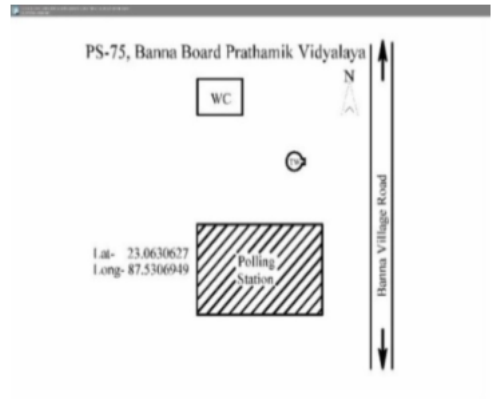

নির্বাচক নিবন্ধন আধিকারিকের স্বাক্ষর

Nazri Naksha

Google Map View

Polling Station Building Front View

Polling Station Front View

Cad View

Key MAP View

1 নাম : আহুদি বিবি স্বামীর নাম: মজাহার সেখ বাড়ির নং : n0119 বয়স : 55 লিঙ্গ : মহিলা	WB/36/254/054326	ফটো উপলব্ধ	2 নাম : রিয়াজুল সেখ পিতার নাম: মজাহার সেখ বাড়ির নং : n0119 বয়স : 34 লিঙ্গ : পুরুষ	NRZ1240852	ফটো উপলব্ধ	3 নাম : সিরাজ সেখ পিতার নাম: মজাহার সেখ বাড়ির নং : n0119 বয়স : 42 লিঙ্গ : পুরুষ	BHV2292910	ফটো উপলব্ধ
4 নাম : জারিনা বিবি স্বামীর নাম: সিরাজ সেখ বাড়ির নং : n0119 বয়স : 40 লিঙ্গ : মহিলা	BHV2461523	ফটো উপলব্ধ	5 নাম : শর্মিলা বিবি স্বামীর নাম: হরু সেখ বাড়ির নং : এন0161 বয়স : 25 লিঙ্গ : মহিলা	NRZ2023166	ফটো উপলব্ধ	6 নাম : ইসরাইল সেখ পিতার নাম: মজাহার বাড়ির নং : n0119 বয়স : 40 লিঙ্গ : পুরুষ	BHV2292936	ফটো উপলব্ধ
7 নাম : নাজরা বিবি স্বামীর নাম: ইসরাইল সেখ বাড়ির নং : n0119 বয়স : 31 লিঙ্গ : মহিলা	NRZ1494509	ফটো উপলব্ধ	8 নাম : রঞ্জনা বিবি স্বামীর নাম: সেখ বাহাদুর বাড়ির নং : এন0161 বয়স : 27 লিঙ্গ : মহিলা	NRZ1896083	ফটো উপলব্ধ	9 নাম : সেখ আব্দুল কালাম পিতার নাম: সেখ সিরাজ বাড়ির নং : এন0119 বয়স : 21 লিঙ্গ : পুরুষ	NRZ2456234	ফটো উপলব্ধ
10 নাম : পরিনা বিবি স্বামীর নাম: রিয়াজুল সেখ বাড়ির নং : এন0119 বয়স : 28 লিঙ্গ : মহিলা	NRZ2455939	ফটো উপলব্ধ	11 নাম : সেখ আব্দুল সালাম পিতার নাম: সিরাজ সেখ বাড়ির নং : এন0119 বয়স : 20 লিঙ্গ : পুরুষ	NRZ2496867	ফটো উপলব্ধ	12 নাম : চায়না রায় স্বামীর নাম: বৃন্দন রায় বাড়ির নং : n0232 বয়স : 33 লিঙ্গ : মহিলা	NRZ1858877	ফটো উপলব্ধ
13 নাম : রেখা আচার্য্য স্বামীর নাম: অনাথবন্দু আচার্য্য বাড়ির নং : এন0071 বয়স : 25 লিঙ্গ : মহিলা	NRZ2023422	ফটো উপলব্ধ	14 নাম : অনাথ বন্ধু আচার্য্য পিতার নাম: দুর্গাদাস আচার্য্য বাড়ির নং : n0071 বয়স : 31 লিঙ্গ : পুরুষ	NRZ1494491	ফটো উপলব্ধ	15 নাম : দিপালী আচার্য্য স্বামীর নাম: দুর্গাদাস আচার্য্য বাড়ির নং : n0071 বয়স : 50 লিঙ্গ : মহিলা	WB/36/254/054435	ফটো উপলব্ধ
16 নাম : দুর্গাদাস আচার্য্য পিতার নাম: মদনমোহন আচার্য্য বাড়ির নং : n0071 বয়স : 57 লিঙ্গ : পুরুষ	NRZ2595320	ফটো উপলব্ধ	17 নাম : অনিতা আড়ি গরাই স্বামীর নাম: শিবরাম গরাই বাড়ির নং : এন0183 বয়স : 25 লিঙ্গ : মহিলা	NRZ2302487	ফটো উপলব্ধ	18 নাম : মদন মোহন কুণ্ডু পিতার নাম: জলদবরন কুণ্ডু বাড়ির নং : n0008 বয়স : 61 লিঙ্গ : পুরুষ	WB/36/254/054786	ফটো উপলব্ধ
19 নাম : পুষ্প কুণ্ডু স্বামীর নাম: মদন মোহন কুণ্ডু বাড়ির নং : n0008 বয়স : 60 লিঙ্গ : মহিলা	WB/36/254/054200	ফটো উপলব্ধ	20 নাম : বনশ্রী সামুই (কুণ্ডু) স্বামীর নাম: স্বপন কুমার কুণ্ডু বাড়ির নং : n0008 বয়স : 42 লিঙ্গ : মহিলা	BHV2115376	ফটো উপলব্ধ	21 নাম : স্বপন কুমার কুণ্ডু পিতার নাম: মদন মোহন কুণ্ডু বাড়ির নং : n0008 বয়স : 42 লিঙ্গ : পুরুষ	BHV2116226	ফটো উপলব্ধ
22 নাম : তাপস কর পিতার নাম: অরুণ কর বাড়ির নং : এন0186 বয়স : 25 লিঙ্গ : পুরুষ	NRZ2023299	ফটো উপলব্ধ	23 নাম : দুর্গাপদ কর্মকার পিতার নাম: কৃষ্ণপদ কর্মকার বাড়ির নং : n0106 বয়স : 65 লিঙ্গ : পুরুষ	NRZ1874494	ফটো উপলব্ধ	24 নাম : জয়শ্রী কর্মকার স্বামীর নাম: মিলন কর্মকার বাড়ির নং : n0106 বয়স : 35 লিঙ্গ : মহিলা	NRZ1241215	ফটো উপলব্ধ
25 নাম : প্রশান্ত কর্মকার পিতার নাম: কানাই কর্মকার বাড়ির নং : n0034 বয়স : 42 লিঙ্গ : পুরুষ	BHV2461432	ফটো উপলব্ধ	26 নাম : শুকদেব কর্মকার পিতার নাম: মৃত্যুঞ্জয় কর্মকার বাড়ির নং : n0035 বয়স : 32 লিঙ্গ : পুরুষ	NRZ1414242	ফটো উপলব্ধ	27 নাম : নির্মলা কর্মকার স্বামীর নাম: মৃত্যুঞ্জয় কর্মকার বাড়ির নং : n0035 বয়স : 51 লিঙ্গ : মহিলা	BHV2292530	ফটো উপলব্ধ
28 নাম : মৃত্যুঞ্জয় কর্মকার পিতার নাম: রামভক্ত কর্মকার বাড়ির নং : n0035 বয়স : 58 লিঙ্গ : পুরুষ	NRZ2477321	ফটো উপলব্ধ	29 নাম : মৌসুমী কর্মকার পিতার নাম: গোপাল চন্দ্র কর্মকার বাড়ির নং : n0108 বয়স : 42 লিঙ্গ : মহিলা	NRZ1874486	ফটো উপলব্ধ	30 নাম : কানাই কর্মকার পিতার নাম: কালিপদ কর্মকার বাড়ির নং : n0034 বয়স : 71 লিঙ্গ : পুরুষ	WB/36/254/054052	ফটো উপলব্ধ