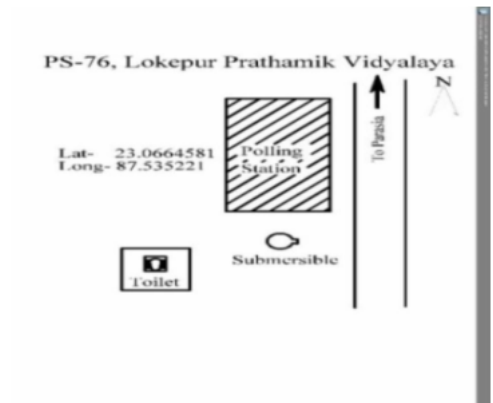

নির্বাচক নিবন্ধন আধিকারিকের স্বাক্ষর

Nazri Naksha

Google Map View

Polling Station Building Front View

Polling Station Front View

Cad View

Key MAP View

1 নাম : দোলন অধিকারী স্বামীর নাম: জয়ন্ত অধিকারী বাড়ির নং : n0118 বয়স : 33 লিঙ্গ : মহিলা	NRZ1495233 ফটো উপলব্ধ	2 নাম : কল্যাণী অধিকারী স্বামীর নাম: নিত্যানন্দ অধিকারী বাড়ির নং : n0217 বয়স : 58 লিঙ্গ : মহিলা	WB/36/254/054177 ফটো উপলব্ধ	3 নাম : জয়ন্ত অধিকারী পিতার নাম: মানিক অধিকারী বাড়ির নং : n0204 বয়স : 40 লিঙ্গ : পুরুষ	BHV2611176 ফটো উপলব্ধ
4 নাম : বন্দনা অধিকারী স্বামীর নাম: কান্তিক অধিকারী বাড়ির নং : n0203 বয়স : 43 লিঙ্গ : মহিলা	BHV2116168 ফটো উপলব্ধ	5 নাম : কার্তিক অধিকারী পিতার নাম: নিত্যানন্দ অধিকারী বাড়ির নং : n0202 বয়স : 52 লিঙ্গ : পুরুষ	WB/36/254/054260 ফটো উপলব্ধ	6 নাম : শম্পা অধিকারী স্বামীর নাম: ভৈরব অধিকারী বাড়ির নং : n0193 বয়স : 38 লিঙ্গ : মহিলা	NRZ0299560 ফটো উপলব্ধ
7 নাম : ভৈরব অধিকারী পিতার নাম: মানিক অধিকারী বাড়ির নং : n0192 বয়স : 46 লিঙ্গ : পুরুষ	BHV1601459 ফটো উপলব্ধ	8 নাম : মায়া অধিকারী স্বামীর নাম: মানিক অধিকারী বাড়ির নং : n0191 বয়স : 69 লিঙ্গ : মহিলা	WB/36/254/054342 ফটো উপলব্ধ	9 নাম : বুলা অধিকারী স্বামীর নাম: দিলীপ অধিকারী বাড়ির নং : n0209 বয়স : 57 লিঙ্গ : মহিলা	WB/36/254/054090 ফটো উপলব্ধ
10 নাম : তনয় কুন্ডু পিতার নাম: কার্তিক চন্দ্র কুন্ডু বাড়ির নং : n0053 বয়স : 34 লিঙ্গ : পুরুষ	NRZ1241421 ফটো উপলব্ধ	11 নাম : রীতা কুন্ডু স্বামীর নাম: বিদ্যুৎ কুন্ডু বাড়ির নং : n0053 বয়স : 47 লিঙ্গ : মহিলা	BHV1490440 ফটো উপলব্ধ	12 নাম : শ্রীমতি সুরস্বতী কুন্ডু স্বামীর নাম: সঞ্জীব কুন্ডু বাড়ির নং : n0053 বয়স : 43 লিঙ্গ : মহিলা	BHV2292993 ফটো উপলব্ধ
13 নাম : সঞ্জীব কুন্ডু পিতার নাম: শক্তিপদ কুন্ডু বাড়ির নং : n0053 বয়স : 50 লিঙ্গ : পুরুষ	WB/36/254/054353 ফটো উপলব্ধ	14 নাম : বিদ্যুৎ কুন্ডু পিতার নাম: শক্তিপদ কুন্ডু বাড়ির নং : n0053 বয়স : 54 লিঙ্গ : পুরুষ	WB/36/254/054352 ফটো উপলব্ধ	15 নাম : সুমিতা কুন্ডু স্বামীর নাম: কার্তিক চন্দ্র কুন্ডু বাড়ির নং : n0053 বয়স : 54 লিঙ্গ : মহিলা	WB/36/254/054779 ফটো উপলব্ধ
16 নাম : কার্তিক চন্দ্র কুন্ডু পিতার নাম: শক্তিপদ কুন্ডু বাড়ির নং : n0053 বয়স : 60 লিঙ্গ : পুরুষ	WB/36/254/054351 ফটো উপলব্ধ	17 নাম : সুরঞ্জন কুন্ডু পিতার নাম: সঞ্জীব কুন্ডু বাড়ির নং : N0053 বয়স : 24 লিঙ্গ : পুরুষ	NRZ2198620 ফটো উপলব্ধ	18 নাম : তমাল কুন্ডু পিতার নাম: বিদ্যুৎ কুন্ডু বাড়ির নং : এন0053 বয়স : 23 লিঙ্গ : পুরুষ	NRZ2300895 ফটো উপলব্ধ
19 নাম : সূচন্দন কুন্ডু পিতার নাম: সঞ্জীব কুন্ডু বাড়ির নং : এন0053 বয়স : 21 লিঙ্গ : পুরুষ	NRZ2455509 ফটো উপলব্ধ	20 নাম : রেখা কর্মকার স্বামীর নাম: জয়দেব কর্মকার বাড়ির নং : n0023 বয়স : 33 লিঙ্গ : মহিলা	NRZ1495191 ফটো উপলব্ধ	21 নাম : অরুণ কর্মকার পিতার নাম: শংকর কর্মকার বাড়ির নং : n0023 বয়স : 36 লিঙ্গ : পুরুষ	NRZ0303164 ফটো উপলব্ধ
22 নাম : দুর্গা কর্মকার স্বামীর নাম: সমীর কর্মকার বাড়ির নং : n0023 বয়স : 29 লিঙ্গ : মহিলা	NRZ1705433 ফটো উপলব্ধ	23 নাম : সমীর কর্মকার পিতার নাম: শংকর কর্মকার বাড়ির নং : n0023 বয়স : 43 লিঙ্গ : পুরুষ	BHV2461622 ফটো উপলব্ধ	24 নাম : জয়দেব কর্মকার পিতার নাম: শঙ্কর কর্মকার বাড়ির নং : n0023 বয়স : 50 লিঙ্গ : পুরুষ	WB/36/254/054346 ফটো উপলব্ধ
25 নাম : গীতা কর্মকার স্বামীর নাম: শঙ্কর কর্মকার বাড়ির নং : n0023 বয়স : 76 লিঙ্গ : মহিলা	WB/36/254/054345 ফটো উপলব্ধ	26 নাম : বিমল গরাই পিতার নাম: দুঃখীরাম গরাই বাড়ির নং : n0010 বয়স : 41 লিঙ্গ : পুরুষ	BHV2293017 ফটো উপলব্ধ	27 নাম : অমর গরাই পিতার নাম: দুঃখীরাম গরাই বাড়ির নং : n0010 বয়স : 46 লিঙ্গ : পুরুষ	BHV2293009 ফটো উপলব্ধ
28 নাম : উর্মিলা গরাই স্বামীর নাম: দুঃখীরাম গরাই বাড়ির নং : n0010 বয়স : 79 লিঙ্গ : মহিলা	WB/36/254/054355 ফটো উপলব্ধ	29 নাম : কৃষ্ণকান্ত গরাই পিতার নাম: ধ্রুব গরাই বাড়ির নং : n0009 বয়স : 51 লিঙ্গ : পুরুষ	WB/36/255/357650 ফটো উপলব্ধ	30 নাম : কম্পনা গরাই স্বামীর নাম: তারাপদ গরাই বাড়ির নং : n0009 বয়স : 55 লিঙ্গ : মহিলা	NRZ1762624 ফটো উপলব্ধ