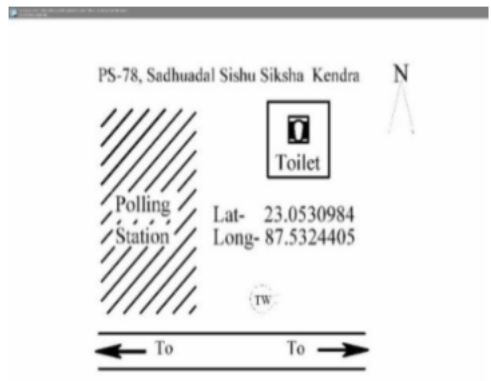

নির্বাচক নিবন্ধন আধিকারিকের স্বাক্ষর

Nazri Naksha

Google Map View

Polling Station Building Front View

Polling Station Front View

Cad View

Key MAP View

1	NRZ1495720	ফটো উপলব্ধ	2	MKJ6705537	ফটো উপলব্ধ	3	NRZ2296127	ফটো উপলব্ধ
নাম : সফিক আলম সেখ পিতার নাম: ফরিদ আলম সেখ বাড়ির নং : n0010 বয়স : 45 লিঙ্গ : পুরুষ			নাম : ০০০০০০ ০০০০ স্বামীর নাম: ০০০০ ০০০০ বাড়ির নং : এন0115 বয়স : 49 লিঙ্গ : মহিলা			নাম : সেলিম আহমদ পিতার নাম: বদরুল আলম বাড়ির নং : এন0115 বয়স : 55 লিঙ্গ : পুরুষ		
4	NRZ2296317	ফটো উপলব্ধ	5	NRZ1606516	ফটো উপলব্ধ	6	WB/36/254/057012	ফটো উপলব্ধ
নাম : রেবা খাতুন স্বামীর নাম: শম্মি আখতার বাড়ির নং : কো স্ক জয়নুল হক এচ নং 112 বয়স : 25 লিঙ্গ : মহিলা			নাম : করিম সেখ পিতার নাম: সেলিম সেখ বাড়ির নং : n0007 বয়স : 30 লিঙ্গ : পুরুষ			নাম : আরজিনাবিবি সেখ স্বামীর নাম: সেলিম সেখ বাড়ির নং : n0007 বয়স : 55 লিঙ্গ : মহিলা		
7	NRZ2196707	ফটো উপলব্ধ	8	BHV2117232	ফটো উপলব্ধ	9	WB/36/254/057371	ফটো উপলব্ধ
নাম : ফারনাজ বেগম স্বামীর নাম: সেখ বাপন আলি বাড়ির নং : এন0061 বয়স : 24 লিঙ্গ : মহিলা			নাম : জাহানারা বিবি স্বামীর নাম: সেখ আসফার বাড়ির নং : n0010 বয়স : 44 লিঙ্গ : মহিলা			নাম : সোয়েদা বিবি স্বামীর নাম: আব্দুল রহিম বাড়ির নং : n0066 বয়স : 77 লিঙ্গ : মহিলা		
10	WB/36/254/057019	ফটো উপলব্ধ	11	WB/36/254/057087	ফটো উপলব্ধ	12	NRZ1241900	ফটো উপলব্ধ
নাম : সেখ সেলিম পিতার নাম: সেখ বাঁকু বন্ধিম বাড়ির নং : n0007 বয়স : 59 লিঙ্গ : পুরুষ			নাম : সেখ আসফার পিতার নাম: সেখ আসরাব বাড়ির নং : n0010 বয়স : 51 লিঙ্গ : পুরুষ			নাম : মমতাজ বিবি স্বামীর নাম: সেখ আসাহাফ হোসেন বাড়ির নং : n0010 বয়স : 39 লিঙ্গ : মহিলা		
13	BHV2117307	ফটো উপলব্ধ	14	WB/36/254/057408	ফটো উপলব্ধ	15	NRZ1794395	ফটো উপলব্ধ
নাম : দেবু আচার্য্য পিতার নাম: রামেশ্বর আচার্য্য বাড়ির নং : n0090 বয়স : 48 লিঙ্গ : পুরুষ			নাম : ভারতী আচার্য্য স্বামীর নাম: রামেশ্বর আচার্য্য বাড়ির নং : n0090 বয়স : 66 লিঙ্গ : মহিলা			নাম : বুল্টি আচার্য্য স্বামীর নাম: দেবু আচার্য্য বাড়ির নং : n0090 বয়স : 33 লিঙ্গ : মহিলা		
16	WB/36/254/057230	ফটো উপলব্ধ	17	WB/36/254/057178	ফটো উপলব্ধ	18	BHV2557361	ফটো উপলব্ধ
নাম : অর্চনা কুণ্ডু স্বামীর নাম: অশোক কুণ্ডু বাড়ির নং : n0039 বয়স : 55 লিঙ্গ : মহিলা			নাম : অশোক কুণ্ডু পিতার নাম: কালীপদ কুণ্ডু বাড়ির নং : n0039 বয়স : 60 লিঙ্গ : পুরুষ			নাম : টুটু কুণ্ডু স্বামীর নাম: তারাপদ কুণ্ডু বাড়ির নং : n0037 বয়স : 40 লিঙ্গ : মহিলা		
19	NRZ1495738	ফটো উপলব্ধ	20	WB/36/254/057193	ফটো উপলব্ধ	21	WB/36/254/057086	ফটো উপলব্ধ
নাম : তারাপদ কুণ্ডু পিতার নাম: ভক্তপ্রসাদ কুণ্ডু বাড়ির নং : n0037 বয়স : 51 লিঙ্গ : পুরুষ			নাম : কনক কুণ্ডু স্বামীর নাম: ভক্তপ্রসাদ কুণ্ডু বাড়ির নং : n0037 বয়স : 71 লিঙ্গ : মহিলা			নাম : ভক্তপ্রসাদ কুণ্ডু পিতার নাম: কালীপদ কুণ্ডু বাড়ির নং : n0037 বয়স : 76 লিঙ্গ : পুরুষ		
22	NRZ1188127	ফটো উপলব্ধ	23	BHV1580752	ফটো উপলব্ধ	24	NRZ2395606	ফটো উপলব্ধ
নাম : সোমা কুণ্ডু স্বামীর নাম: অজয় কুণ্ডু বাড়ির নং : n0026 বয়স : 44 লিঙ্গ : মহিলা			নাম : অজয় কুণ্ডু পিতার নাম: সুকুমার কুণ্ডু বাড়ির নং : n0026 বয়স : 46 লিঙ্গ : পুরুষ			নাম : আকাশ কুণ্ডু পিতার নাম: তারাপদ কুণ্ডু বাড়ির নং : এন0037 বয়স : 22 লিঙ্গ : পুরুষ		
25	WB/36/254/057198	ফটো উপলব্ধ	26	NRZ1942028	ফটো উপলব্ধ	27	NRZ2395622	ফটো উপলব্ধ
নাম : রবিবালা কুণ্ডু স্বামীর নাম: কমল কুণ্ডু বাড়ির নং : n0070 বয়স : 67 লিঙ্গ : মহিলা			নাম : অর্ধ্যদীপ কুণ্ডু পিতার নাম: তারাপদ কুণ্ডু বাড়ির নং : N0037 বয়স : 26 লিঙ্গ : পুরুষ			নাম : সাথী কৈবর্ত্য পিতার নাম: কার্তিক কৈবর্ত্য বাড়ির নং : এন0078 বয়স : 22 লিঙ্গ : মহিলা		
28	NRZ2196723	ফটো উপলব্ধ	29	NRZ2196632	ফটো উপলব্ধ	30	NRZ1414804	ফটো উপলব্ধ
নাম : অনুশ্রী কৈবর্ত্য স্বামীর নাম: মানস কৈবর্ত্য বাড়ির নং : N0073 বয়স : 28 লিঙ্গ : মহিলা			নাম : পায়েল কৈবর্ত্য স্বামীর নাম: চিত্তরঞ্জন কৈবর্ত্য বাড়ির নং : N0073 বয়স : 24 লিঙ্গ : মহিলা			নাম : টুম্পা কৈবর্ত্য স্বামীর নাম: হারু কৈবর্ত্য বাড়ির নং : n0078 বয়স : 34 লিঙ্গ : মহিলা		