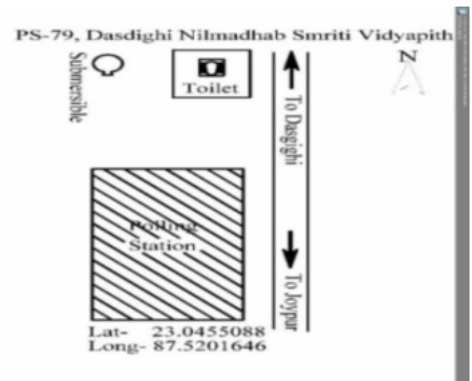

নির্বাচক নিবন্ধন আধিকারিকের স্বাক্ষর

Nazri Naksha

Google Map View

Polling Station Building Front View

Polling Station Front View

Cad View

Key MAP View

1 নাম : টুম্পা আদক স্বামীর নাম: অভিজিৎ আদক বাড়ির নং : n0057 বয়স : 35 লিঙ্গ : মহিলা	NRZ1397199 ফটো উপলব্ধ	2 নাম : অভিজিৎ আদক পিতার নাম: গোপীমোহন আদক বাড়ির নং : n0057 বয়স : 49 লিঙ্গ : পুরুষ	NRZ2260974 ফটো উপলব্ধ	3 নাম : মানিক কুন্ডু পিতার নাম: বাসুদেব কুন্ডু বাড়ির নং : এন0030 বয়স : 22 লিঙ্গ : পুরুষ	NRZ2395697 ফটো উপলব্ধ
4 নাম : শিউলী কুন্ডু স্বামীর নাম: রাজেশ কুন্ডু বাড়ির নং : এন0030 বয়স : 32 লিঙ্গ : মহিলা	UZI1581677 ফটো উপলব্ধ	5 নাম : শীতল কুন্ডু পিতার নাম: কান্তিক কুন্ডু বাড়ির নং : এন0188 বয়স : 55 লিঙ্গ : পুরুষ	BHV1443381 ফটো উপলব্ধ	6 নাম : তাপসী কুন্ডু স্বামীর নাম: শীতল কুন্ডু বাড়ির নং : এন0188 বয়স : 45 লিঙ্গ : মহিলা	BHV2583698 ফটো উপলব্ধ
7 নাম : কার্তিক কুমার কুন্ডু পিতার নাম: কাশীনাথ কুন্ডু বাড়ির নং : এন0031 বয়স : 21 লিঙ্গ : পুরুষ	NRZ2453454 ফটো উপলব্ধ	8 নাম : পম্পা চুনারু কুন্ডু স্বামীর নাম: সঞ্জয় কুন্ডু বাড়ির নং : n0024 বয়স : 26 লিঙ্গ : মহিলা	NRZ1942184 ফটো উপলব্ধ	9 নাম : সুভাষচন্দ্র কুন্ডু পিতার নাম: কৃষ্ণপদ কুন্ডু বাড়ির নং : n0026 বয়স : 66 লিঙ্গ : পুরুষ	WB/36/254/075143 ফটো উপলব্ধ
10 নাম : চন্দন কুন্ডু পিতার নাম: বিশ্বনাথ কুন্ডু বাড়ির নং : n0025 বয়স : 35 লিঙ্গ : পুরুষ	NRZ1242825 ফটো উপলব্ধ	11 নাম : রাম প্রসাদ কুন্ডু পিতার নাম: বিশ্বনাথ কুন্ডু বাড়ির নং : n0025 বয়স : 33 লিঙ্গ : পুরুষ	NRZ1415066 ফটো উপলব্ধ	12 নাম : বন্যা কুন্ডু স্বামীর নাম: বিশ্বনাথ কুন্ডু বাড়ির নং : n0025 বয়স : 53 লিঙ্গ : মহিলা	WB/36/254/075120 ফটো উপলব্ধ
13 নাম : রমা কুন্ডু স্বামীর নাম: তরুণ কুন্ডু বাড়ির নং : n0032 বয়স : 43 লিঙ্গ : মহিলা	NRZ1606813 ফটো উপলব্ধ	14 নাম : অর্পিতা কুন্ডু স্বামীর নাম: রামপ্রসাদ কুন্ডু বাড়ির নং : n0025 বয়স : 30 লিঙ্গ : মহিলা	NRZ1707975 ফটো উপলব্ধ	15 নাম : সঞ্জয় কুন্ডু পিতার নাম: দিবাকর কুন্ডু বাড়ির নং : n0024 বয়স : 34 লিঙ্গ : পুরুষ	NRZ1415116 ফটো উপলব্ধ
16 নাম : মৃত্যঞ্জয় কুন্ডু পিতার নাম: দিবাকর কুন্ডু বাড়ির নং : n0024 বয়স : 36 লিঙ্গ : পুরুষ	NRZ0317149 ফটো উপলব্ধ	17 নাম : দুর্গারানী কুন্ডু স্বামীর নাম: দিবাকর কুন্ডু বাড়ির নং : n0024 বয়স : 54 লিঙ্গ : মহিলা	WB/36/254/075515 ফটো উপলব্ধ	18 নাম : দিবাকর কুন্ডু পিতার নাম: কৃষ্ণপদ কুন্ডু বাড়ির নং : n0024 বয়স : 64 লিঙ্গ : পুরুষ	WB/36/254/075459 ফটো উপলব্ধ
19 নাম : কাশীনাথ কুন্ডু পিতার নাম: বলরাম কুন্ডু বাড়ির নং : n0031 বয়স : 59 লিঙ্গ : পুরুষ	WB/36/254/075786 ফটো উপলব্ধ	20 নাম : রাজেশ কুন্ডু পিতার নাম: পরেশনাথ কুন্ডু বাড়ির নং : n0030 বয়স : 33 লিঙ্গ : পুরুষ	NRZ1415223 ফটো উপলব্ধ	21 নাম : পরেশ নাথ কুন্ডু পিতার নাম: বলরাম কুন্ডু বাড়ির নং : n0030 বয়স : 62 লিঙ্গ : পুরুষ	NRZ2539609 ফটো উপলব্ধ
22 নাম : গৌতম কুন্ডু পিতার নাম: সুফল চন্দ্র কুন্ডু বাড়ির নং : n0027 বয়স : 43 লিঙ্গ : পুরুষ	BHV2298727 ফটো উপলব্ধ	23 নাম : বিজলা কুন্ডু স্বামীর নাম: সুফলচন্দ্র কুন্ডু বাড়ির নং : n0027 বয়স : 61 লিঙ্গ : মহিলা	WB/36/254/075804 ফটো উপলব্ধ	24 নাম : সুফলচন্দ্র কুন্ডু পিতার নাম: কৃষ্ণপদ কুন্ডু বাড়ির নং : n0027 বয়স : 69 লিঙ্গ : পুরুষ	WB/36/254/075672 ফটো উপলব্ধ
25 নাম : পথিক কুন্ডু পিতার নাম: সুভাষ কুন্ডু বাড়ির নং : n0026 বয়স : 35 লিঙ্গ : পুরুষ	NRZ1242833 ফটো উপলব্ধ	26 নাম : সুমিত্রা কুন্ডু স্বামীর নাম: সুভাষচন্দ্র কুন্ডু বাড়ির নং : n0026 বয়স : 57 লিঙ্গ : মহিলা	WB/36/254/075119 ফটো উপলব্ধ	27 নাম : তরুণ কুন্ডু পিতার নাম: বলরাম কুন্ডু বাড়ির নং : n0032 বয়স : 52 লিঙ্গ : পুরুষ	NRZ2367548 ফটো উপলব্ধ
28 নাম : সুজাতা কুন্ডু স্বামীর নাম: বাসুদেব কুন্ডু বাড়ির নং : n0032 বয়স : 50 লিঙ্গ : মহিলা	WB/36/254/099222 ফটো উপলব্ধ	29 নাম : বাসুদেব কুন্ডু পিতার নাম: বলরাম কুন্ডু বাড়ির নং : n0032 বয়স : 55 লিঙ্গ : পুরুষ	WB/36/254/075669 ফটো উপলব্ধ	30 নাম : মিতালী কুন্ডু স্বামীর নাম: কাশীনাথ কুন্ডু বাড়ির নং : n0031 বয়স : 53 লিঙ্গ : মহিলা	WB/36/254/075517 ফটো উপলব্ধ