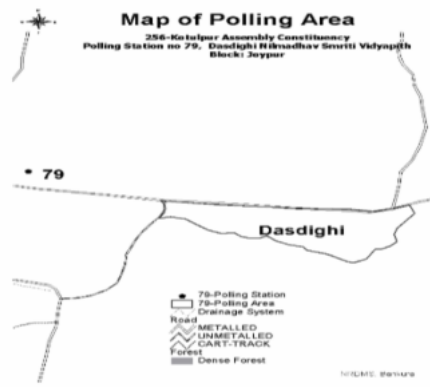

Nazri Naksha