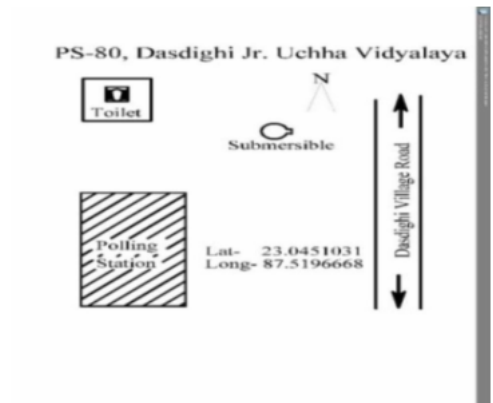

নির্বাচক নিবন্ধন আধিকারিকের স্বাক্ষর

Nazri Naksha

Google Map View

Polling Station Building Front View

Polling Station Front View

Cad View

Key MAP View

1 নাম : তাপসী কুন্ড পিতার নাম: রামপ্রসাদ কুন্ড বাড়ির নং : n0041 বয়স : 33 লিঙ্গ : মহিলা	NRZ1794700 ফটো উপলব্ধ	2 নাম : সঞ্জয় কুন্ড পিতার নাম: সুভাষ কুন্ড বাড়ির নং : n0050 বয়স : 28 লিঙ্গ : পুরুষ	NRZ1794718 ফটো উপলব্ধ	3 নাম : সুজয় কুমার কুণ্ড পিতার নাম: মদন মোহন কুণ্ড বাড়ির নং : এন0228 বয়স : 56 লিঙ্গ : পুরুষ	NRZ2299295 ফটো উপলব্ধ
4 নাম : প্রশান্ত কুণ্ড পিতার নাম: রাখাল কুণ্ড বাড়ির নং : n0038 বয়স : 42 লিঙ্গ : পুরুষ	BHV2120905 ফটো উপলব্ধ	5 নাম : সন্তোষ কুণ্ড পিতার নাম: গোপাল কুণ্ড বাড়ির নং : n0039 বয়স : 55 লিঙ্গ : পুরুষ	NRZ2483329 ফটো উপলব্ধ	6 নাম : রাজ কুণ্ড পিতার নাম: সন্তোষ কুণ্ড বাড়ির নং : n0221 বয়স : 28 লিঙ্গ : পুরুষ	NRZ1858901 ফটো উপলব্ধ
7 নাম : রনজিৎ কুণ্ড পিতার নাম: পশুপতি কুণ্ড বাড়ির নং : n0043 বয়স : 59 লিঙ্গ : পুরুষ	WB/36/254/075461 ফটো উপলব্ধ	8 নাম : সোমা রায় কুন্ড স্বামীর নাম: রোহিত কুন্ড বাড়ির নং : n0042 বয়স : 32 লিঙ্গ : মহিলা	NRZ1496397 ফটো উপলব্ধ	9 নাম : বৈশাখী কুন্ড স্বামীর নাম: উত্তম কুন্ড বাড়ির নং : n0042 বয়স : 35 লিঙ্গ : মহিলা	NRZ1243187 ফটো উপলব্ধ
10 নাম : উত্তম কুমার কুন্ড পিতার নাম: অজিত কুমার কুন্ড বাড়ির নং : n0042 বয়স : 41 লিঙ্গ : পুরুষ	BHV2463354 ফটো উপলব্ধ	11 নাম : জয়ন্ত কুণ্ড পিতার নাম: রাখাল কুণ্ড বাড়ির নং : n0038 বয়স : 46 লিঙ্গ : পুরুষ	BHV1348986 ফটো উপলব্ধ	12 নাম : রাখাল কুণ্ড পিতার নাম: দার্শরথী কুণ্ড বাড়ির নং : n0038 বয়স : 65 লিঙ্গ : পুরুষ	BHV1349232 ফটো উপলব্ধ
13 নাম : উষারানী কুণ্ড স্বামীর নাম: সনাতন কুণ্ড বাড়ির নং : n0034 বয়স : 63 লিঙ্গ : মহিলা	BHV2299394 ফটো উপলব্ধ	14 নাম : রোহিত কুণ্ড পিতার নাম: অজিত কুণ্ড বাড়ির নং : n0042 বয়স : 36 লিঙ্গ : পুরুষ	NRZ0320689 ফটো উপলব্ধ	15 নাম : প্রতিমা কুণ্ড স্বামীর নাম: অজিত কুণ্ড বাড়ির নং : n0042 বয়স : 58 লিঙ্গ : মহিলা	WB/36/254/075470 ফটো উপলব্ধ
16 নাম : অজিত কুণ্ড পিতার নাম: পশুপতি কুণ্ড বাড়ির নং : n0042 বয়স : 61 লিঙ্গ : পুরুষ	WB/36/254/075365 ফটো উপলব্ধ	17 নাম : পথিক কুন্ড পিতার নাম: রামপ্রসাদ কুন্ড বাড়ির নং : n0041 বয়স : 37 লিঙ্গ : পুরুষ	BHV2612737 ফটো উপলব্ধ	18 নাম : রীতা কুণ্ড স্বামীর নাম: রামপ্রসাদ কুণ্ড বাড়ির নং : n0041 বয়স : 52 লিঙ্গ : মহিলা	WB/36/254/075708 ফটো উপলব্ধ
19 নাম : সম্পা কুণ্ড স্বামীর নাম: সন্তোষ কুণ্ড বাড়ির নং : n0039 বয়স : 51 লিঙ্গ : মহিলা	BHV1488873 ফটো উপলব্ধ	20 নাম : পারুল কুণ্ড স্বামীর নাম: গোপাল কুণ্ড বাড়ির নং : n0039 বয়স : 71 লিঙ্গ : মহিলা	WB/36/254/075468 ফটো উপলব্ধ	21 নাম : দেবী কুন্ড স্বামীর নাম: প্রশান্ত কুন্ড বাড়ির নং : n0038 বয়স : 33 লিঙ্গ : মহিলা	NRZ1496330 ফটো উপলব্ধ
22 নাম : সুমিত্রা কুন্ড স্বামীর নাম: জয়ন্ত কুন্ড বাড়ির নং : n0038 বয়স : 43 লিঙ্গ : মহিলা	NRZ1243161 ফটো উপলব্ধ	23 নাম : উদয় কুন্ড পিতার নাম: রনজিৎ কুন্ড বাড়ির নং : n0043 বয়স : 39 লিঙ্গ : পুরুষ	BHV2559730 ফটো উপলব্ধ	24 নাম : উজ্জ্বল কুণ্ড পিতার নাম: রণজিৎ কুণ্ড বাড়ির নং : n0043 বয়স : 37 লিঙ্গ : পুরুষ	NRZ1204098 ফটো উপলব্ধ
25 নাম : সুভাষ কুন্ড পিতার নাম: বিজয় কুণ্ড বাড়ির নং : n0050 বয়স : 62 লিঙ্গ : পুরুষ	NRZ2098341 ফটো উপলব্ধ	26 নাম : কার্তিক কুণ্ড মায়ের নাম: বীণাপাণি কুণ্ড বাড়ির নং : n0050 বয়স : 49 লিঙ্গ : পুরুষ	NRZ0320739 ফটো উপলব্ধ	27 নাম : চম্পা কুন্ড স্বামীর নাম: সুভাষ কুন্ড বাড়ির নং : n0050 বয়স : 48 লিঙ্গ : মহিলা	BHV2612711 ফটো উপলব্ধ
28 নাম : তুহিনা কুণ্ড স্বামীর নাম: কার্তিক চন্দ্র কুণ্ড বাড়ির নং : n0050 বয়স : 40 লিঙ্গ : মহিলা	NRZ0320747 ফটো উপলব্ধ	29 নাম : মিতা নন্দী কুণ্ড স্বামীর নাম: সুজয় কুমার কুণ্ড বাড়ির নং : N0228 বয়স : 40 লিঙ্গ : মহিলা	NRZ2195675 ফটো উপলব্ধ	30 নাম : অয়ন হালদার পিতার নাম: অমল হালদার বাড়ির নং : N0228 বয়স : 42 লিঙ্গ : পুরুষ	BHV2355345 ফটো উপলব্ধ