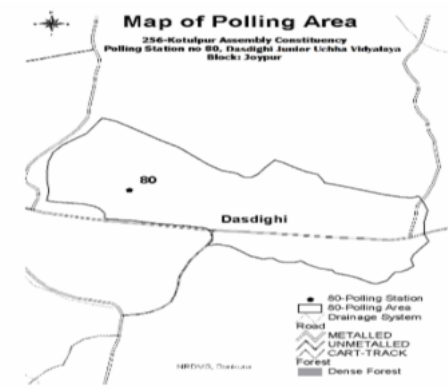

Nazri Naksha