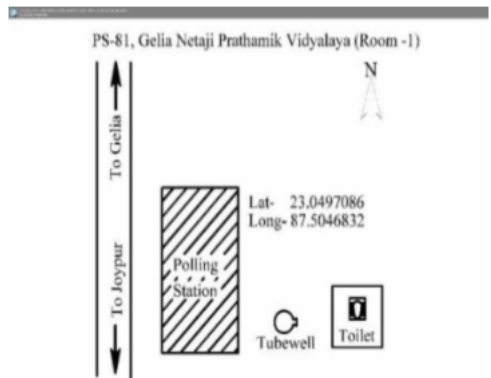

নির্বাচক নিবন্ধন আধিকারিকের স্বাক্ষর

Nazri Naksha

Google Map View

Polling Station Building Front View

Polling Station Front View

Cad View

Key MAP View

| | | | | | |
|--|--------------------------------|---|--------------------------------|--|--------------------------------|
| 1 নাম : রাখী কৈবর্ত্য স্বামীর নাম: সুজিত কৈবর্ত্য বাড়ির নং : n0236 বয়স : 34 লিঙ্গ : মহিলা | NRZ1496991 ফটো উপলব্ধ | 2 নাম : রুপা কৈবর্ত্য স্বামীর নাম: সমীর কৈবর্ত্য বাড়ির নং : n0236 বয়স : 44 লিঙ্গ : মহিলা | BHV2120095 ফটো উপলব্ধ | 3 নাম : চাঁপা কৈবর্ত্য স্বামীর নাম: শান্তিরাম কৈবর্ত্য বাড়ির নং : n0236 বয়স : 61 লিঙ্গ : মহিলা | NRZ2097806 ফটো উপলব্ধ |
| 4 নাম : শান্তিরাম কৈবর্ত্য পিতার নাম: অবনী কৈবর্ত্য বাড়ির নং : n0236 বয়স : 68 লিঙ্গ : পুরুষ | NRZ2097798 ফটো উপলব্ধ | 5 নাম : শম্পা কৈবর্ত্য স্বামীর নাম: সুনীল কৈবর্ত্য বাড়ির নং : n0237 বয়স : 35 লিঙ্গ : মহিলা | NRZ1607118 ফটো উপলব্ধ | 6 নাম : সুনীল কৈবর্ত্য পিতার নাম: বাবলু কৈবর্ত্য বাড়ির নং : n0237 বয়স : 38 লিঙ্গ : পুরুষ | BHV2462828 ফটো উপলব্ধ |
| 7 নাম : তিলক কৈবর্ত্য স্বামীর নাম: বাবলু কৈবর্ত্য বাড়ির নং : n0237 বয়স : 56 লিঙ্গ : মহিলা | NRZ2097269 ফটো উপলব্ধ | 8 নাম : সমীর কৈবর্ত্য পিতার নাম: শান্তিরাম কৈবর্ত্য বাড়ির নং : n0236 বয়স : 47 লিঙ্গ : পুরুষ | BHV1346667 ফটো উপলব্ধ | 9 নাম : সাহেব কৈবর্ত্য পিতার নাম: সমীর কৈবর্ত্য বাড়ির নং : এন0236 বয়স : 25 লিঙ্গ : পুরুষ | NRZ2025575 ফটো উপলব্ধ |
| 10 নাম : সুজিত কৈবর্ত্য পিতার নাম: শান্তিরাম কৈবর্ত্য বাড়ির নং : n0236 বয়স : 44 লিঙ্গ : পুরুষ | BHV1600469 ফটো উপলব্ধ | 11 নাম : সূর্য্য কৈবর্ত্য পিতার নাম: সমীর কৈবর্ত্য বাড়ির নং : এন0236 বয়স : 20 লিঙ্গ : পুরুষ | NRZ2510659 ফটো উপলব্ধ | 12 নাম : বুল্টি আচার্য্য পিতার নাম: হরিপদ আচার্য্য বাড়ির নং : n0304 বয়স : 32 লিঙ্গ : মহিলা | NRZ1942424 ফটো উপলব্ধ |
| 13 নাম : সুধাময় আচার্য্য পিতার নাম: হরিপদ আচার্য্য বাড়ির নং : n0305 বয়স : 29 লিঙ্গ : পুরুষ | NRZ1794759 ফটো উপলব্ধ | 14 নাম : মিনতী আচার্য্য স্বামীর নাম: হরিপদ আচার্য্য বাড়ির নং : n0303 বয়স : 54 লিঙ্গ : মহিলা | BHV2289437 ফটো উপলব্ধ | 15 নাম : হরিপদ আচার্য্য পিতার নাম: জানকী আচার্য্য বাড়ির নং : n0304 বয়স : 59 লিঙ্গ : পুরুষ | BHV2289429 ফটো উপলব্ধ |
| 16 নাম : শ্রাবনী আচার্য্য স্বামীর নাম: সুধাময় আচার্য্য বাড়ির নং : এন0305 বয়স : 28 লিঙ্গ : মহিলা | UNU1708361 ফটো উপলব্ধ | 17 নাম : চন্দন আচার্য্য পিতার নাম: পরেশনাথ আচার্য্য বাড়ির নং : n0131 বয়স : 36 লিঙ্গ : পুরুষ | NRZ1243526 ফটো উপলব্ধ | 18 নাম : আরতি আচার্য্য স্বামীর নাম: পরেশনাথ আচার্য্য বাড়ির নং : n0131 বয়স : 54 লিঙ্গ : মহিলা | BHV1347335 ফটো উপলব্ধ |
| 19 নাম : পরেশনাথ আচার্য্য পিতার নাম: আশুতোষ আচার্য্য বাড়ির নং : n0131 বয়স : 60 লিঙ্গ : পুরুষ | BHV1347384 ফটো উপলব্ধ | 20 নাম : তনুশ্রী কুণ্ড স্বামীর নাম: অভিজিৎ কুণ্ড বাড়ির নং : n0071 বয়স : 30 লিঙ্গ : মহিলা | NRZ1607209 ফটো উপলব্ধ | 21 নাম : শ্রাবন্তী কুণ্ড স্বামীর নাম: সুজিত কুণ্ড বাড়ির নং : n0071 বয়স : 37 লিঙ্গ : মহিলা | NRZ1415637 ফটো উপলব্ধ |
| 22 নাম : সুজিত কুন্ড পিতার নাম: অবনী কুন্ড বাড়ির নং : n0071 বয়স : 52 লিঙ্গ : পুরুষ | WB/36/254/069156 ফটো উপলব্ধ | 23 নাম : অলোকা কুন্ড স্বামীর নাম: নিরঞ্জন কুন্ড বাড়ির নং : n0071 বয়স : 60 লিঙ্গ : মহিলা | WB/36/254/069295 ফটো উপলব্ধ | 24 নাম : নিরঞ্জন কুন্ড পিতার নাম: অবনী কুন্ড বাড়ির নং : n0071 বয়স : 66 লিঙ্গ : পুরুষ | WB/36/254/069330 ফটো উপলব্ধ |
| 25 নাম : বিশজিৎ কুণ্ড পিতার নাম: পরেশ কুন্ড বাড়ির নং : n0071 বয়স : 49 লিঙ্গ : পুরুষ | NRZ2097830 ফটো উপলব্ধ | 26 নাম : প্রতিমা কুন্ড স্বামীর নাম: পরেশ কুন্ড বাড়ির নং : n0071 বয়স : 63 লিঙ্গ : মহিলা | WB/36/254/069237 ফটো উপলব্ধ | 27 নাম : পরেশ কুন্ড পিতার নাম: অবনী কুন্ড বাড়ির নং : n0071 বয়স : 69 লিঙ্গ : পুরুষ | NRZ2097848 ফটো উপলব্ধ |
| 28 নাম : মুক্তা কুন্ড স্বামীর নাম: রনজিৎ কুন্ড বাড়ির নং : n0070 বয়স : 52 লিঙ্গ : মহিলা | WB/36/254/069294 ফটো উপলব্ধ | 29 নাম : রনজিৎ কুন্ড পিতার নাম: অবনী কুন্ড বাড়ির নং : n0070 বয়স : 60 লিঙ্গ : পুরুষ | WB/36/254/069537 ফটো উপলব্ধ | 30 নাম : অভিজিৎ কুণ্ড পিতার নাম: নিরঞ্জন কুন্ড বাড়ির নং : n0071 বয়স : 39 লিঙ্গ : পুরুষ | BHV2559128 ফটো উপলব্ধ |