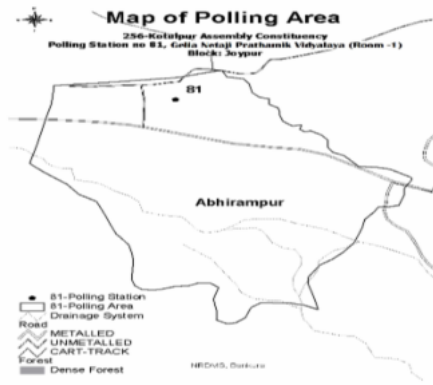

Nazri Naksha