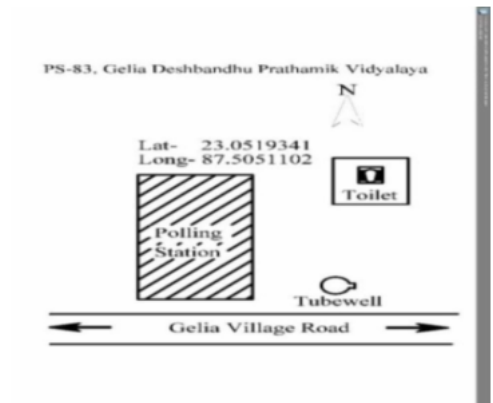

নির্বাচক নিবন্ধন আধিকারিকের স্বাক্ষর

Nazri Naksha

Google Map View

Polling Station Building Front View

Polling Station Front View

Cad View

Key MAP View

1 নাম : শিবানী চৌধুরী স্বামীর নাম: গৌরবরন চৌধুরী বাড়ির নং : n0104 বয়স : 69 লিঙ্গ : মহিলা	NRZ2092161 ফটো উপলব্ধ	2 নাম : জগন্নাথ চৌধুরী পিতার নাম: গৌরচন্দ্র চৌধুরী বাড়ির নং : n0104 বয়স : 47 লিঙ্গ : পুরুষ	BHV1347020 ফটো উপলব্ধ	3 নাম : গৌরবরন চৌধুরী পিতার নাম: সত্যকিংকর চৌধুরী বাড়ির নং : n0104 বয়স : 81 লিঙ্গ : পুরুষ	NRZ2092187 ফটো উপলব্ধ
4 নাম : নিতাই পাল পিতার নাম: বঙ্কিম পাল বাড়ির নং : n0078 বয়স : 66 লিঙ্গ : পুরুষ	BHV0199927 ফটো উপলব্ধ	5 নাম : সোমা পাল পিতার নাম: নিতাই পাল বাড়ির নং : n0078 বয়স : 33 লিঙ্গ : মহিলা	NRZ1370055 ফটো উপলব্ধ	6 নাম : কার্তিক পাল পিতার নাম: নিতাই পাল বাড়ির নং : n0078 বয়স : 30 লিঙ্গ : পুরুষ	NRZ1707116 ফটো উপলব্ধ
7 নাম : গৌর পাল পিতার নাম: বঙ্কিম পাল বাড়ির নং : n0078 বয়স : 59 লিঙ্গ : পুরুষ	WB/36/254/066648 ফটো উপলব্ধ	8 নাম : রেখা পাল স্বামীর নাম: গৌর পাল বাড়ির নং : n0078 বয়স : 54 লিঙ্গ : মহিলা	BHV2118883 ফটো উপলব্ধ	9 নাম : সৈকত পাল পিতার নাম: গৌর পাল বাড়ির নং : এন0078 বয়স : 25 লিঙ্গ : পুরুষ	NRZ2025815 ফটো উপলব্ধ
10 নাম : সুমিএা পাল স্বামীর নাম: নিতাই পাল বাড়ির নং : 10 বয়স : 61 লিঙ্গ : মহিলা	BHV0199935 ফটো উপলব্ধ	11 নাম : দেবাশিস বৈরাগী পিতার নাম: দুলাল বৈরাগী বাড়ির নং : এন0017 বয়স : 23 লিঙ্গ : পুরুষ	NRZ2297588 ফটো উপলব্ধ	12 নাম : দুলাল বৈরাগী পিতার নাম: নিতাই বৈরাগী বাড়ির নং : n0017 বয়স : 47 লিঙ্গ : পুরুষ	BHV1346337 ফটো উপলব্ধ
13 নাম : মমতা বৈরাগী স্বামীর নাম: দুলাল বৈরাগী বাড়ির নং : n0017 বয়স : 46 লিঙ্গ : মহিলা	BHV1346345 ফটো উপলব্ধ	14 নাম : সবিতা প্রসাদ রায় পিতার নাম: ইন্দুভষণ রায় বাড়ির নং : n0057 বয়স : 69 লিঙ্গ : পুরুষ	NRZ2092500 ফটো উপলব্ধ	15 নাম : সৌগত রায় পিতার নাম: সবিতা প্রসাদ রায় বাড়ির নং : n0057 বয়স : 36 লিঙ্গ : পুরুষ	BHV2611846 ফটো উপলব্ধ
16 নাম : শুভ্রা রায় পিতার নাম: জয়দেব রায় বাড়ির নং : এন0057 বয়স : 26 লিঙ্গ : মহিলা	NRZ1957026 ফটো উপলব্ধ	17 নাম : তারা রায় স্বামীর নাম: সবিতাপ্রসাদ রায় বাড়ির নং : n0057 বয়স : 62 লিঙ্গ : মহিলা	WB/36/254/066413 ফটো উপলব্ধ	18 নাম : সুধা সিংহ স্বামীর নাম: নকুল সিংহ বাড়ির নং : n0123 বয়স : 78 লিঙ্গ : মহিলা	NRZ2092427 ফটো উপলব্ধ
19 নাম : শ্যামসুন্দর সিংহ পিতার নাম: নকুল সিংহ বাড়ির নং : n0123 বয়স : 61 লিঙ্গ : পুরুষ	WB/36/254/066558 ফটো উপলব্ধ	20 নাম : মঞ্জুরি সিংহ স্বামীর নাম: শ্যামসুন্দর সিংহ বাড়ির নং : n0123 বয়স : 56 লিঙ্গ : মহিলা	WB/36/254/066658 ফটো উপলব্ধ	21 নাম : বামাপদ সিংহ পিতার নাম: নকুল সিংহ বাড়ির নং : n0123 বয়স : 58 লিঙ্গ : পুরুষ	WB/36/254/066605 ফটো উপলব্ধ
22 নাম : রেনুকা সিংহ স্বামীর নাম: বামাপদ সিংহ বাড়ির নং : n0123 বয়স : 50 লিঙ্গ : মহিলা	WB/36/254/066657 ফটো উপলব্ধ	23 নাম : রামপ্রসাদ সিংহ পিতার নাম: নকুল সিংহ বাড়ির নং : n0123 বয়স : 54 লিঙ্গ : পুরুষ	WB/36/254/066673 ফটো উপলব্ধ	24 নাম : অনুভব সিংহ পিতার নাম: রামপ্রসাদ সিংহ বাড়ির নং : এন0123 বয়স : 23 লিঙ্গ : পুরুষ	NRZ2297539 ফটো উপলব্ধ
25 নাম : রূপা সিংহ স্বামীর নাম: রামপ্রসাদ সিংহ বাড়ির নং : n0123 বয়স : 46 লিঙ্গ : মহিলা	BHV1488188 ফটো উপলব্ধ	26 নাম : রিয়া দে পিতার নাম: বামাপদ সিংহ বাড়ির নং : এন0123 বয়স : 25 লিঙ্গ : মহিলা	NRZ2025930 ফটো উপলব্ধ	27 নাম : সঙ্গীতা সিংহ পিতার নাম: রামপ্রসাদ সিংহ বাড়ির নং : n0123 বয়স : 26 লিঙ্গ : মহিলা	NRZ1942689 ফটো উপলব্ধ
28 নাম : সৌমী (মণ্ডল) নন্দী স্বামীর নাম: অরুনাভ নন্দী বাড়ির নং : n0304 বয়স : 39 লিঙ্গ : মহিলা	BHV2463651 ফটো উপলব্ধ	29 নাম : প্রিয়ঙ্কা কুণ্ডু পিতার নাম: মৃত্যুঞ্জয় কুণ্ডু বাড়ির নং : এন0133 বয়স : 25 লিঙ্গ : মহিলা	NRZ2025948 ফটো উপলব্ধ	30 নাম : সুলেখা কুণ্ডু স্বামীর নাম: নৃপেন কুণ্ডু বাড়ির নং : n0225 বয়স : 50 লিঙ্গ : মহিলা	NRZ2247880 ফটো উপলব্ধ