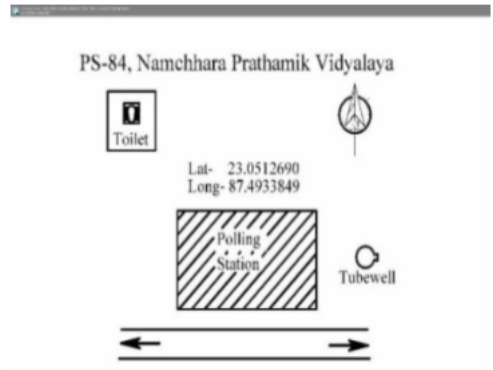

নির্বাচক নিবন্ধন আধিকারিকের স্বাক্ষর

Nazri Naksha

Google Map View

Polling Station Building Front View

Polling Station Front View

Cad View

Key MAP View

1 নাম : জয়দেব কুণ্ড পিতার নাম : নকুল চন্দ্র কুণ্ড বাড়ির নং : n0031 বয়স : 61 লিঙ্গ : পুরুষ	BHV1600535 ফটো উপলব্ধ	2 নাম : রাহুল কুণ্ড পিতার নাম : হারাধন কুণ্ড বাড়ির নং : এন0031 বয়স : 23 লিঙ্গ : পুরুষ	NRZ2297240 ফটো উপলব্ধ	3 নাম : রিংকু কুণ্ড স্বামীর নাম : হারাধন কুণ্ড বাড়ির নং : n0031 বয়স : 43 লিঙ্গ : মহিলা	BHV2296911 ফটো উপলব্ধ
4 নাম : রিপু কুণ্ড স্বামীর নাম : জয়দেব কুণ্ড বাড়ির নং : n0031 বয়স : 55 লিঙ্গ : মহিলা	BHV1602994 ফটো উপলব্ধ	5 নাম : পারুল কুণ্ড স্বামীর নাম : ভাস্কর কুণ্ড বাড়ির নং : n0031 বয়স : 67 লিঙ্গ : মহিলা	WB/36/254/045639 ফটো উপলব্ধ	6 নাম : হারাধন কুণ্ড পিতার নাম : ভাস্কর চন্দ্র কুণ্ড বাড়ির নং : n0031 বয়স : 47 লিঙ্গ : পুরুষ	BHV1489244 ফটো উপলব্ধ
7 নাম : ভাস্কর চন্দ্র কুণ্ড পিতার নাম : নকুলচন্দ্র কুণ্ড বাড়ির নং : n0031 বয়স : 78 লিঙ্গ : পুরুষ	WB/36/254/045626 ফটো উপলব্ধ	8 নাম : রুব্রিক কুণ্ড পিতার নাম : জয়দেব কুণ্ড বাড়ির নং : n0031 বয়স : 29 লিঙ্গ : পুরুষ	NRZ1795483 ফটো উপলব্ধ	9 নাম : অনুশ্রী কুণ্ড পিতার নাম : হারাধন কুণ্ড বাড়ির নং : এন0031 বয়স : 20 লিঙ্গ : মহিলা	NRZ2524676 ফটো উপলব্ধ
10 নাম : রীম্পা কুণ্ড (পাল) স্বামীর নাম : প্রশান্ত পাল বাড়ির নং : n0131 বয়স : 31 লিঙ্গ : মহিলা	NRZ1522622 ফটো উপলব্ধ	11 নাম : সুদীপ পাল পিতার নাম : গৌরচন্দ্র পাল বাড়ির নং : N0083 বয়স : 26 লিঙ্গ : পুরুষ	NRZ1942820 ফটো উপলব্ধ	12 নাম : টুম্পা পাল স্বামীর নাম : গৌর পাল বাড়ির নং : n0083 বয়স : 46 লিঙ্গ : মহিলা	BHV2297075 ফটো উপলব্ধ
13 নাম : সন্ধ্যা পাল স্বামীর নাম : মহাদেব পাল বাড়ির নং : n0083 বয়স : 59 লিঙ্গ : মহিলা	WB/36/254/045127 ফটো উপলব্ধ	14 নাম : মহাদেব পাল পিতার নাম : রতন পাল বাড়ির নং : n0083 বয়স : 66 লিঙ্গ : পুরুষ	WB/36/254/045128 ফটো উপলব্ধ	15 নাম : কাঞ্চন কুণ্ড স্বামীর নাম : অনাথ কুণ্ড বাড়ির নং : n0083 বয়স : 67 লিঙ্গ : মহিলা	NRZ1876077 ফটো উপলব্ধ
16 নাম : উদয়নারায়ন পাল পিতার নাম : তারাপদ পাল বাড়ির নং : n0083 বয়স : 38 লিঙ্গ : পুরুষ	BHV2462653 ফটো উপলব্ধ	17 নাম : গৌর পাল পিতার নাম : মহাদেব পাল বাড়ির নং : n0083 বয়স : 44 লিঙ্গ : পুরুষ	BHV2297067 ফটো উপলব্ধ	18 নাম : প্রিয়ান্বিতা চক্রবর্তী স্বামীর নাম : রাজকুমার চক্রবর্তী বাড়ির নং : 0004 বয়স : 28 লিঙ্গ : মহিলা	NRZ1942895 ফটো উপলব্ধ
19 নাম : মানস গুঁই পিতার নাম : গুণধর গুঁই বাড়ির নং : 0004 বয়স : 26 লিঙ্গ : পুরুষ	NRZ1942911 ফটো উপলব্ধ	20 নাম : পূজা গুঁই পিতার নাম : জয়দেব গুঁই বাড়ির নং : N0004 বয়স : 24 লিঙ্গ : মহিলা	NRZ2192102 ফটো উপলব্ধ	21 নাম : পূর্ণিমা গুঁই স্বামীর নাম : গুণধর গুঁই বাড়ির নং : n0004 বয়স : 51 লিঙ্গ : মহিলা	NRZ2248623 ফটো উপলব্ধ
22 নাম : মহাদেব গুঁই পিতার নাম : শীতল গুঁই বাড়ির নং : n0004 বয়স : 52 লিঙ্গ : পুরুষ	NRZ2414555 ফটো উপলব্ধ	23 নাম : রাজকুমার চক্রবর্তী পিতার নাম : শ্যামসুন্দর চক্রবর্তী বাড়ির নং : n0004 বয়স : 39 লিঙ্গ : পুরুষ	BHV2462588 ফটো উপলব্ধ	24 নাম : সবিতা গুঁই স্বামীর নাম : মহাদেব গুঁই বাড়ির নং : n0004 বয়স : 38 লিঙ্গ : মহিলা	BHV2462562 ফটো উপলব্ধ
25 নাম : কবিতা গুঁই স্বামীর নাম : জয়দেব গুঁই বাড়ির নং : n0004 বয়স : 44 লিঙ্গ : মহিলা	BHV1603539 ফটো উপলব্ধ	26 নাম : জয়দেব গুঁই পিতার নাম : শীতল গুঁই বাড়ির নং : n0004 বয়স : 57 লিঙ্গ : পুরুষ	NRZ2537074 ফটো উপলব্ধ	27 নাম : গুণধর গুঁই পিতার নাম : শীতল গুঁই বাড়ির নং : n0004 বয়স : 57 লিঙ্গ : পুরুষ	BHV1489624 ফটো উপলব্ধ
28 নাম : বন্যা চক্রবর্তী স্বামীর নাম : দেবশীষ চক্রবর্তী বাড়ির নং : n0026 বয়স : 42 লিঙ্গ : মহিলা	BHV2509875 ফটো উপলব্ধ	29 নাম : ভক্তিরানী গোস্বামী স্বামীর নাম : গোপাল গোস্বামী বাড়ির নং : n0026 বয়স : 71 লিঙ্গ : মহিলা	WB/36/254/045068 ফটো উপলব্ধ	30 নাম : স্বপন চক্রবর্তী পিতার নাম : সুধীর চক্রবর্তী বাড়ির নং : n0030 বয়স : 68 লিঙ্গ : পুরুষ	NRZ2261881 ফটো উপলব্ধ