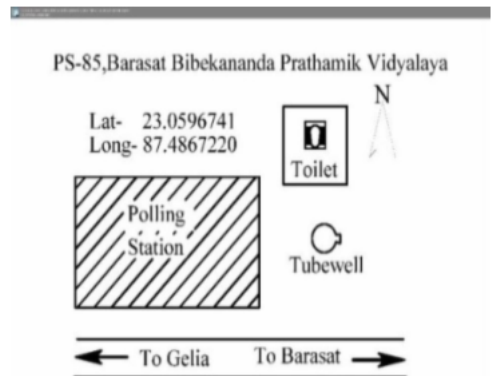

নির্বাচক নিবন্ধন আধিকারিকের স্বাক্ষর

Nazri Naksha

Google Map View

Polling Station Building Front View

Polling Station Front View

Cad View

Key MAP View

1 নাম : বিজয় অধিকারী পিতার নাম: গোবিন্দ অধিকারী বাড়ির নং : n0010 বয়স : 76 লিঙ্গ : পুরুষ	WB/36/254/042306	2 নাম : প্রশান্ত অধিকারী পিতার নাম: বিজয় অধিকারী বাড়ির নং : n0010 বয়স : 36 লিঙ্গ : পুরুষ	BHV2611002	3 নাম : মহাদেব অধিকারী পিতার নাম: বিমল অধিকারী বাড়ির নং : n0010 বয়স : 41 লিঙ্গ : পুরুষ	BHV2461119
4 নাম : রীতা অধিকারী স্বামীর নাম: মহাদেব অধিকারী বাড়ির নং : n0010 বয়স : 39 লিঙ্গ : মহিলা	NRZ0341321	5 নাম : শেফালী অধিকারী স্বামীর নাম: বিজয় অধিকারী বাড়ির নং : n0148 বয়স : 56 লিঙ্গ : মহিলা	WB/36/254/042108	6 নাম : বিমলা অধিকারী স্বামীর নাম: বিমল অধিকারী বাড়ির নং : n0148 বয়স : 56 লিঙ্গ : মহিলা	WB/36/254/042106
7 নাম : কৌশিক অধিকারী পিতার নাম: গোবিন্দ অধিকারী বাড়ির নং : এন0010 বয়স : 23 লিঙ্গ : পুরুষ	NRZ2296879	8 নাম : রিয়া দিগার অধিকারী স্বামীর নাম: কৌশিক অধিকারী বাড়ির নং : এন0010 বয়স : 23 লিঙ্গ : মহিলা	NRZ2450005	9 নাম : বিমল অধিকারী পিতার নাম: গোবিন্দ অধিকারী বাড়ির নং : n0010 বয়স : 70 লিঙ্গ : পুরুষ	WB/36/254/042402
10 নাম : সুশান্ত অধিকারী পিতার নাম: বিজয় অধিকারী বাড়ির নং : n0010 বয়স : 34 লিঙ্গ : পুরুষ	NRZ1608256	11 নাম : গুরুদাস অধিকারী পিতার নাম: মহাদেব অধিকারী বাড়ির নং : এন0010 বয়স : 20 লিঙ্গ : পুরুষ	NRZ2529030	12 নাম : টুঙ্গা আড়ি বাগ্দী স্বামীর নাম: বুলবুল বাগ্দী বাড়ির নং : n0186 বয়স : 33 লিঙ্গ : মহিলা	NRZ1876200
13 নাম : ভদ্রা কুণ্ডু স্বামীর নাম: অনাদি কুণ্ডু বাড়ির নং : n0078 বয়স : 63 লিঙ্গ : মহিলা	WB/36/254/042327	14 নাম : সুভাষ মণ্ডল পিতার নাম: ধ্রুবনাথ মণ্ডল বাড়ির নং : n0078 বয়স : 50 লিঙ্গ : পুরুষ	BHV2111920	15 নাম : মীরা মন্ডল স্বামীর নাম: সুভাষ মন্ডল বাড়ির নং : n0078 বয়স : 40 লিঙ্গ : মহিলা	BHV2556660
16 নাম : সৌজন্য মন্ডল পিতার নাম: সুভাষ মন্ডল বাড়ির নং : এন0078 বয়স : 22 লিঙ্গ : পুরুষ	NRZ2396539	17 নাম : কার্তিক চন্দ্র কুণ্ডু পিতার নাম: দিলীপ কুণ্ডু বাড়ির নং : n0024 বয়স : 43 লিঙ্গ : পুরুষ	BHV1601160	18 নাম : সুমনা পাল মন্ডল স্বামীর নাম: কৌশিক মন্ডল বাড়ির নং : এন0078 বয়স : 23 লিঙ্গ : মহিলা	NRZ2296895
19 নাম : গণেশ চন্দ্র কুণ্ডু পিতার নাম: দিলীপ কুণ্ডু বাড়ির নং : n0025 বয়স : 40 লিঙ্গ : পুরুষ	BHV2291110	20 নাম : লক্ষ্মী কুণ্ডু স্বামীর নাম: সত্যেন কুণ্ডু বাড়ির নং : n0025 বয়স : 69 লিঙ্গ : মহিলা	NRZ2262053	21 নাম : শিল্পা সীট কুণ্ডু স্বামীর নাম: কার্তিক চন্দ্র কুণ্ডু বাড়ির নং : n0024 বয়স : 31 লিঙ্গ : মহিলা	NRZ1608231
22 নাম : চন্দনা কুণ্ডু স্বামীর নাম: দিলীপ কুণ্ডু বাড়ির নং : n0024 বয়স : 58 লিঙ্গ : মহিলা	NRZ2262061	23 নাম : সুনীল মণ্ডল পিতার নাম: ধ্রুবনাথ মণ্ডল বাড়ির নং : n0078 বয়স : 61 লিঙ্গ : পুরুষ	WB/36/254/042406	24 নাম : অনুভা মণ্ডল স্বামীর নাম: সুনীল মণ্ডল বাড়ির নং : n0078 বয়স : 55 লিঙ্গ : মহিলা	WB/36/254/042325
25 নাম : অশোক মণ্ডল পিতার নাম: ধ্রুবনাথ মণ্ডল বাড়ির নং : n0078 বয়স : 56 লিঙ্গ : পুরুষ	BHV1474535	26 নাম : মাধুরী মণ্ডল স্বামীর নাম: অশোক মণ্ডল বাড়ির নং : n0078 বয়স : 51 লিঙ্গ : মহিলা	WB/36/254/042326	27 নাম : সত্যেন কুণ্ডু পিতার নাম: ভূতনাথ কুণ্ডু বাড়ির নং : n0025 বয়স : 73 লিঙ্গ : পুরুষ	WB/36/254/042202
28 নাম : মদন চন্দ্র কুণ্ডু পিতার নাম: সুধীর কুণ্ডু বাড়ির নং : n0026 বয়স : 56 লিঙ্গ : পুরুষ	NRZ2088136	29 নাম : প্রতিমা কুণ্ডু স্বামীর নাম: মদনচন্দ্র কুণ্ডু বাড়ির নং : n0026 বয়স : 52 লিঙ্গ : মহিলা	WB/36/254/042501	30 নাম : অসিত কুণ্ডু পিতার নাম: ভূতনাথ কুণ্ডু বাড়ির নং : n0026 বয়স : 60 লিঙ্গ : পুরুষ	BHV1602648