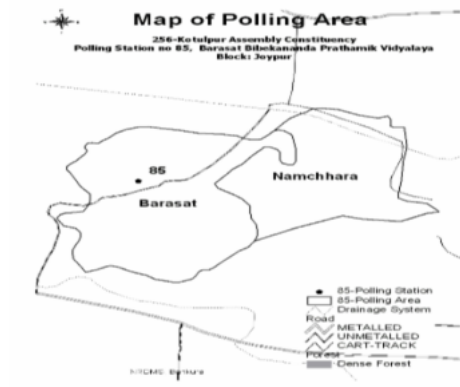

Nazri Naksha