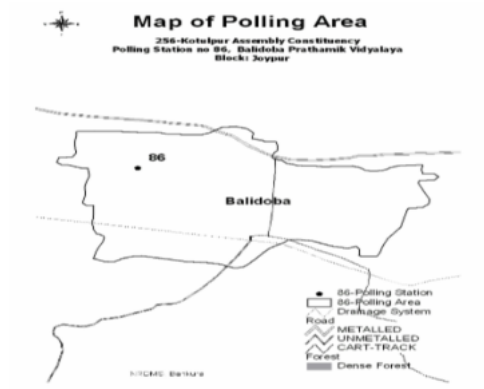

Nazri Naksha