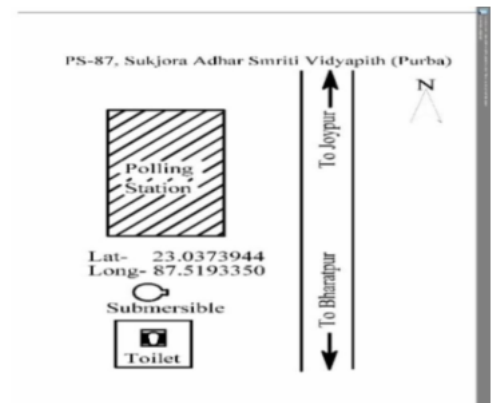

নির্বাচক নিবন্ধন আধিকারিকের স্বাক্ষর

Nazri Naksha

Google Map View

Polling Station Building Front View

Polling Station Front View

Cad View

Key MAP View

1	WB/36/254/078084	নাম : হারাধন আড়ি পিতার নাম: বিভূতি আড়ি বাড়ির নং : n0104 বয়স : 54 লিঙ্গ : পুরুষ	ফটো উপলব্ধ	2	WB/36/254/078462	নাম : লক্ষী আড়ি স্বামীর নাম: হারাধন আড়ি বাড়ির নং : n0104 বয়স : 51 লিঙ্গ : মহিলা	ফটো উপলব্ধ	3	NRZ1498468	নাম : মলয় আড়ি পিতার নাম: হারাধন আড়ি বাড়ির নং : n0104 বয়স : 31 লিঙ্গ : পুরুষ	ফটো উপলব্ধ
4	WB/36/254/078487	নাম : নয়ন আড়ি পিতার নাম: চণ্ডী আড়ি বাড়ির নং : n0059 বয়স : 63 লিঙ্গ : পুরুষ	ফটো উপলব্ধ	5	WB/36/254/078215	নাম : সুকুমার আড়ি পিতার নাম: চণ্ডীচরন আড়ি বাড়ির নং : n0059 বয়স : 54 লিঙ্গ : পুরুষ	ফটো উপলব্ধ	6	WB/36/254/078070	নাম : সরস্বতী আড়ি স্বামীর নাম: চণ্ডী আড়ি বাড়ির নং : n0060 বয়স : 81 লিঙ্গ : মহিলা	ফটো উপলব্ধ
7	WB/36/254/078088	নাম : বংশী আড়ি পিতার নাম: চণ্ডী আড়ি বাড়ির নং : n0060 বয়স : 66 লিঙ্গ : পুরুষ	ফটো উপলব্ধ	8	WB/36/254/078530	নাম : আল্পনা আড়ি স্বামীর নাম: বংশী আড়ি বাড়ির নং : n0060 বয়স : 61 লিঙ্গ : মহিলা	ফটো উপলব্ধ	9	WB/36/254/078207	নাম : রীনা আড়ি স্বামীর নাম: নিতাই আড়ি বাড়ির নং : n0087 বয়স : 54 লিঙ্গ : মহিলা	ফটো উপলব্ধ
10	BHV1600931	নাম : মালতী কিস্কু স্বামীর নাম: শ্যামাপদ কিস্কু বাড়ির নং : n0087 বয়স : 44 লিঙ্গ : মহিলা	ফটো উপলব্ধ	11	BHV1603547	নাম : রামপ্রসাদ আড়ি পিতার নাম: কৃষ্ণপদ আড়ি বাড়ির নং : এন02 বয়স : 45 লিঙ্গ : পুরুষ	ফটো উপলব্ধ	12	NRZ1246222	নাম : মীরা আড়ি স্বামীর নাম: রামপ্রসাদ আড়ি বাড়ির নং : নং2 বয়স : 39 লিঙ্গ : মহিলা	ফটো উপলব্ধ
13	WB/36/254/078009	নাম : কবিতা আড়ি স্বামীর নাম: নয়ন আড়ি বাড়ির নং : n0002 বয়স : 56 লিঙ্গ : মহিলা	ফটো উপলব্ধ	14	NRZ1795970	নাম : অমর আড়ি পিতার নাম: বংশী আড়ি বাড়ির নং : n0060 বয়স : 31 লিঙ্গ : পুরুষ	ফটো উপলব্ধ	15	NRZ1796010	নাম : সঞ্জয় আড়ি পিতার নাম: বংশী আড়ি বাড়ির নং : n0106 বয়স : 28 লিঙ্গ : পুরুষ	ফটো উপলব্ধ
16	NRZ2112456	নাম : বন্দনা আড়ি স্বামীর নাম: বংশী আড়ি বাড়ির নং : n0106 বয়স : 56 লিঙ্গ : মহিলা	ফটো উপলব্ধ	17	NRZ2396885	নাম : প্রিয়ান্কা আড়ি স্বামীর নাম: অমর আড়ি বাড়ির নং : এন0060 বয়স : 22 লিঙ্গ : মহিলা	ফটো উপলব্ধ	18	NRZ1608785	নাম : পম্পা আড়ি স্বামীর নাম: অমিত আড়ি বাড়ির নং : n0106 বয়স : 31 লিঙ্গ : মহিলা	ফটো উপলব্ধ
19	NRZ1246396	নাম : অমিত আড়ি পিতার নাম: বংশী আড়ি বাড়ির নং : n0106 বয়স : 35 লিঙ্গ : পুরুষ	ফটো উপলব্ধ	20	BHV2559904	নাম : শম্পা আড়ি স্বামীর নাম: রঞ্জন আড়ি বাড়ির নং : n0105 বয়স : 37 লিঙ্গ : মহিলা	ফটো উপলব্ধ	21	WB/36/254/078463	নাম : রঞ্জন আড়ি পিতার নাম: ভূপতি আড়ি বাড়ির নং : n0105 বয়স : 53 লিঙ্গ : পুরুষ	ফটো উপলব্ধ
22	NRZ2473841	নাম : বিকাশ কুণ্ডু পিতার নাম: বিনোদ কুণ্ডু বাড়ির নং : n0028 বয়স : 54 লিঙ্গ : পুরুষ	ফটো উপলব্ধ	23	BHV1349539	নাম : চন্দনা কুণ্ডু স্বামীর নাম: বিকাশ কুণ্ডু বাড়ির নং : n0028 বয়স : 44 লিঙ্গ : মহিলা	ফটো উপলব্ধ	24	NRZ2026888	নাম : সন্দীপ কুণ্ডু পিতার নাম: বিকাশ কুণ্ডু বাড়ির নং : এন0028 বয়স : 25 লিঙ্গ : পুরুষ	ফটো উপলব্ধ
25	NRZ1498617	নাম : সুধা কুণ্ডু স্বামীর নাম: বলরাম কুণ্ডু বাড়ির নং : n0032 বয়স : 33 লিঙ্গ : মহিলা	ফটো উপলব্ধ	26	NRZ1370584	নাম : শুভেন্দু কুণ্ডু পিতার নাম: বাসুদেব কুণ্ডু বাড়ির নং : n0032 বয়স : 34 লিঙ্গ : পুরুষ	ফটো উপলব্ধ	27	NRZ1188937	নাম : বাপন কুণ্ডু পিতার নাম: বিশ্বনাথ কুণ্ডু বাড়ির নং : n0032 বয়স : 36 লিঙ্গ : পুরুষ	ফটো উপলব্ধ
28	NRZ1188903	নাম : রাজু কুণ্ডু পিতার নাম: বিশ্বনাথ কুণ্ডু বাড়ির নং : n0032 বয়স : 37 লিঙ্গ : পুরুষ	ফটো উপলব্ধ	29	NRZ2537637	নাম : আঙ্গুর কুণ্ডু স্বামীর নাম: বাসুদেব কুণ্ডু বাড়ির নং : n0032 বয়স : 51 লিঙ্গ : মহিলা	ফটো উপলব্ধ	30	NRZ2539385	নাম : বাসুদেব কুণ্ডু পিতার নাম: বনমালী কুণ্ডু বাড়ির নং : n0032 বয়স : 60 লিঙ্গ : পুরুষ	ফটো উপলব্ধ