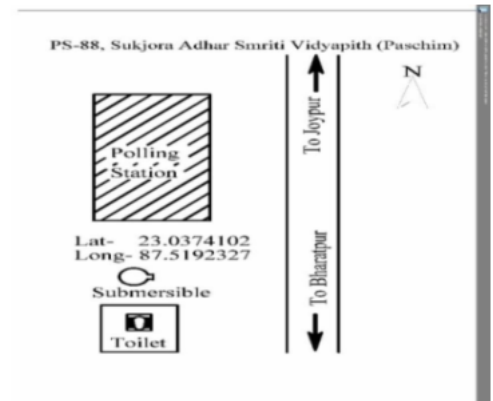

নির্বাচক নিবন্ধন আধিকারিকের স্বাক্ষর

Nazri Naksha

Google Map View

Polling Station Building Front View

Polling Station Front View

Cad View

Key MAP View

1 নাম : তপন কুণ্ড পিতার নাম: পঞ্চানন কুণ্ড বাড়ির নং : n0092 বয়স : 69 লিঙ্গ : পুরুষ	WB/36/254/078548	ফটো উপলব্ধ	2 নাম : ভবানী কুণ্ড স্বামীর নাম: তপন কুণ্ড বাড়ির নং : n0092 বয়স : 66 লিঙ্গ : মহিলা	WB/36/254/078085	ফটো উপলব্ধ	3 নাম : রাজু প্রসাদ কুণ্ড পিতার নাম: তপন কুণ্ড বাড়ির নং : n0092 বয়স : 43 লিঙ্গ : পুরুষ	BHV2300143	ফটো উপলব্ধ
4 নাম : গুণধর কুণ্ড পিতার নাম: পঞ্চানন কুণ্ড বাড়ির নং : n0093 বয়স : 59 লিঙ্গ : পুরুষ	WB/36/254/078803	ফটো উপলব্ধ	5 নাম : পারুল কুণ্ড স্বামীর নাম: গুণধর কুণ্ড বাড়ির নং : n0093 বয়স : 46 লিঙ্গ : মহিলা	BHV1601970	ফটো উপলব্ধ	6 নাম : অমিতাভ কুণ্ড পিতার নাম: সুভাষ কুণ্ড বাড়ির নং : n0093 বয়স : 32 লিঙ্গ : পুরুষ	NRZ1498989	ফটো উপলব্ধ
7 নাম : নিমাই কুণ্ড পিতার নাম: রবিপদ কুণ্ড বাড়ির নং : বয়স : 76 লিঙ্গ : পুরুষ	WB/36/254/078790	ফটো উপলব্ধ	8 নাম : মালা কুণ্ড স্বামীর নাম: সুকুমার কুণ্ড বাড়ির নং : n0101 বয়স : 64 লিঙ্গ : মহিলা	WB/36/254/078794	ফটো উপলব্ধ	9 নাম : নবকুমার কুণ্ড পিতার নাম: ভাস্কর কুণ্ড বাড়ির নং : n0101 বয়স : 66 লিঙ্গ : পুরুষ	WB/36/254/078735	ফটো উপলব্ধ
10 নাম : শংকরী কুণ্ড স্বামীর নাম: নবকুমার কুণ্ড বাড়ির নং : n0101 বয়স : 57 লিঙ্গ : মহিলা	WB/36/254/078574	ফটো উপলব্ধ	11 নাম : শান্তনু কুণ্ড পিতার নাম: নবকুমার কুণ্ড বাড়ির নং : n0101 বয়স : 35 লিঙ্গ : পুরুষ	NRZ1416718	ফটো উপলব্ধ	12 নাম : নয়ন কুণ্ড পিতার নাম: ভাস্কর কুণ্ড বাড়ির নং : n0101 বয়স : 63 লিঙ্গ : পুরুষ	WB/36/254/078456	ফটো উপলব্ধ
13 নাম : সন্ধ্যা কুণ্ড স্বামীর নাম: নয়ন কুণ্ড বাড়ির নং : n0101 বয়স : 53 লিঙ্গ : মহিলা	WB/36/254/078730	ফটো উপলব্ধ	14 নাম : সুদীপ কুণ্ড পিতার নাম: নয়ন কুণ্ড বাড়ির নং : n0101 বয়স : 31 লিঙ্গ : পুরুষ	NRZ1608900	ফটো উপলব্ধ	15 নাম : অভিজিৎ কুণ্ড পিতার নাম: সুকুমার কুণ্ড বাড়ির নং : n0101 বয়স : 44 লিঙ্গ : পুরুষ	NRZ1189034	ফটো উপলব্ধ
16 নাম : কাঞ্চন কুণ্ড স্বামীর নাম: শীতল কুণ্ড বাড়ির নং : n0100 বয়স : 67 লিঙ্গ : মহিলা	WB/36/254/078238	ফটো উপলব্ধ	17 নাম : বিভুরঞ্জন কুণ্ড পিতার নাম: বাসুদেব কুণ্ড বাড়ির নং : n0096 বয়স : 28 লিঙ্গ : পুরুষ	NRZ1796143	ফটো উপলব্ধ	18 নাম : সুপ্রতীম কুণ্ড পিতার নাম: নীলমনি কুণ্ড বাড়ির নং : n0102 বয়স : 31 লিঙ্গ : পুরুষ	NRZ1498955	ফটো উপলব্ধ
19 নাম : বর্ণা কুণ্ড স্বামীর নাম: নিলমনি কুণ্ড বাড়ির নং : n0102 বয়স : 57 লিঙ্গ : মহিলা	WB/36/254/078660	ফটো উপলব্ধ	20 নাম : তনুশ্রী কুণ্ড স্বামীর নাম: মলয় কুণ্ড বাড়ির নং : n0102 বয়স : 32 লিঙ্গ : মহিলা	NRZ1608959	ফটো উপলব্ধ	21 নাম : মলয় কুণ্ড পিতার নাম: নিতাই কুণ্ড বাড়ির নং : n0102 বয়স : 41 লিঙ্গ : পুরুষ	BHV2253417	ফটো উপলব্ধ
22 নাম : মুক্তা কুণ্ড স্বামীর নাম: নিতাই কুণ্ড বাড়ির নং : n0102 বয়স : 63 লিঙ্গ : মহিলা	WB/36/254/078584	ফটো উপলব্ধ	23 নাম : সন্দীপ কুণ্ড পিতার নাম: নয়ন কুণ্ড বাড়ির নং : n0101 বয়স : 35 লিঙ্গ : পুরুষ	NRZ1188986	ফটো উপলব্ধ	24 নাম : পিয়ালী কুণ্ড স্বামীর নাম: অভিজিৎ কুণ্ড বাড়ির নং : n0101 বয়স : 35 লিঙ্গ : মহিলা	NRZ1245992	ফটো উপলব্ধ
25 নাম : সত্যজিৎ কুণ্ড পিতার নাম: সুকুমার কুণ্ড বাড়ির নং : n0101 বয়স : 42 লিঙ্গ : পুরুষ	BHV2559920	ফটো উপলব্ধ	26 নাম : সুমিত্রা কুণ্ড স্বামীর নাম: রমেশ কুণ্ড বাড়ির নং : n0100 বয়স : 38 লিঙ্গ : মহিলা	BHV2463537	ফটো উপলব্ধ	27 নাম : রমেশ কুণ্ড পিতার নাম: শীতল কুণ্ড বাড়ির নং : n0100 বয়স : 52 লিঙ্গ : পুরুষ	BHV1348325	ফটো উপলব্ধ
28 নাম : শোভন কুণ্ড পিতার নাম: নবকুমার কুণ্ড বাড়ির নং : n0101 বয়স : 29 লিঙ্গ : পুরুষ	NRZ1708064	ফটো উপলব্ধ	29 নাম : প্রিয়া কুণ্ড স্বামীর নাম: রাজু প্রসাদ কুণ্ড বাড়ির নং : এন0092 বয়স : 26 লিঙ্গ : মহিলা	NRZ1999010	ফটো উপলব্ধ	30 নাম : নীলমনি কুণ্ড পিতার নাম: রবি কুণ্ড বাড়ির নং : n0102 বয়স : 66 লিঙ্গ : পুরুষ	WB/36/254/078823	ফটো উপলব্ধ