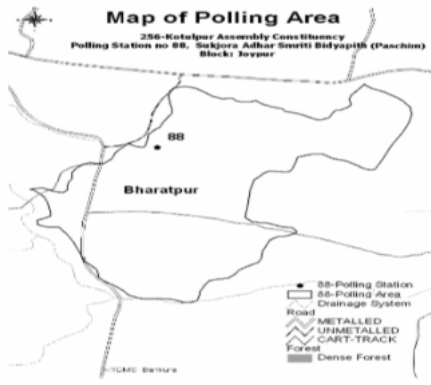

Nazri Naksha