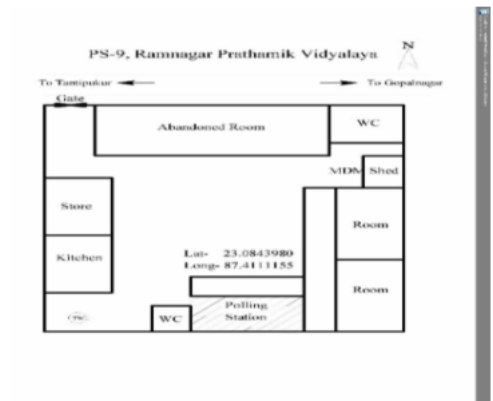

নির্বাচক নিবন্ধন আধিকারিকের স্বাক্ষর

Nazri Naksha

Google Map View

Polling Station Building Front View

Polling Station Front View

Cad View

Key MAP View

বিধানসভা নির্বাচনক্ষেত্রের নং, নাম : 256-কোতুলপুর
ভাগ নং, নাম : 1-জঙ্গলমহল মৌজার সাধপুকুর,বাগানপাড়া ও তালবান্দী