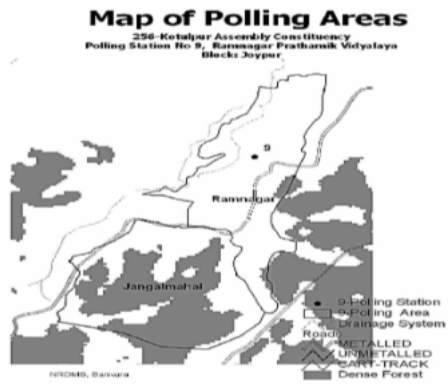

Nazri Naksha