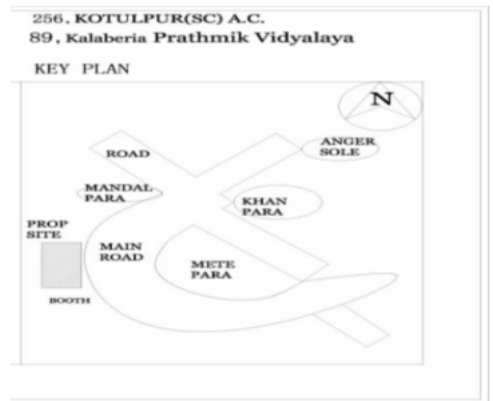

Key MAP View