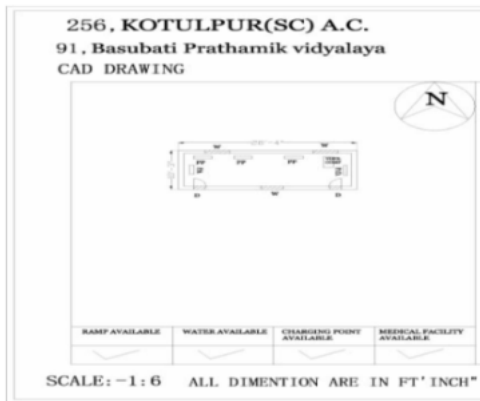

নির্বাচক নিবন্ধন আধিকারিকের স্বাক্ষর

Nazri Naksha

Google Map View

Polling Station Building Front View

Polling Station Front View

Cad View

Key MAP View

1 নাম : নজরুল মিদে পিতার নাম: দিলখুস মিদে বাড়ির নং : n0118 বয়স : 60 লিঙ্গ : পুরুষ	WB/36/254/486815	ফটো উপলব্ধ	2 নাম : সফিরুল মিদ্য পিতার নাম: নজরুল মিদ্য বাড়ির নং : n0118 বয়স : 32 লিঙ্গ : পুরুষ	NRZ1499904	ফটো উপলব্ধ	3 নাম : রোজিনা মিদ্য স্বামীর নাম: হারন মিদ্য বাড়ির নং : n0118 বয়স : 33 লিঙ্গ : মহিলা	NRZ1499920	ফটো উপলব্ধ
4 নাম : হারণ মিদে পিতার নাম: দিলখুস মিদে বাড়ির নং : n0118 বয়স : 36 লিঙ্গ : পুরুষ	NRZ1189232	ফটো উপলব্ধ	5 নাম : পূর্ণিমা বিবি স্বামীর নাম: বাবর আলি মিদ্যে বাড়ির নং : n0118 বয়স : 41 লিঙ্গ : মহিলা	BHV2303121	ফটো উপলব্ধ	6 নাম : চম্পা খাতুন (বিবি) স্বামীর নাম: আস্কার মিদ্যে বাড়ির নং : n0118 বয়স : 37 লিঙ্গ : মহিলা	NRZ1920685	ফটো উপলব্ধ
7 নাম : আনসার মিদ্যে পিতার নাম: দিলখুস মিদ্যে বাড়ির নং : n0118 বয়স : 49 লিঙ্গ : পুরুষ	WB/36/254/486626	ফটো উপলব্ধ	8 নাম : আসেমা স্বামীর নাম: আজফর বাড়ির নং : n0118 বয়স : 51 লিঙ্গ : মহিলা	WB/36/254/486447	ফটো উপলব্ধ	9 নাম : জাহাঙ্গীর মিদ্যে মায়ের নাম: আসেমা মিদ্যে বাড়ির নং : n0118 বয়স : 28 লিঙ্গ : মহিলা	NRZ1852839	ফটো উপলব্ধ
10 নাম : আনসুরা বিবি স্বামীর নাম: সিরাজুল হক সেখ বাড়ির নং : n0036 বয়স : 34 লিঙ্গ : মহিলা	NRZ1609890	ফটো উপলব্ধ	11 নাম : সফিয়া মিদ্যে স্বামীর নাম: নজরুল মিদ্যে বাড়ির নং : n0118 বয়স : 56 লিঙ্গ : মহিলা	WB/36/254/486448	ফটো উপলব্ধ	12 নাম : সায়েবা স্বামীর নাম: দিলখুস বাড়ির নং : n0118 বয়স : 91 লিঙ্গ : মহিলা	WB/36/254/486442	ফটো উপলব্ধ
13 নাম : মিনতি অধিকারী পিতার নাম: মদন অধিকারী বাড়ির নং : n0073 বয়স : 51 লিঙ্গ : মহিলা	WB/36/254/486508	ফটো উপলব্ধ	14 নাম : সঞ্জয় অধিকারী পিতার নাম: মদন অধিকারী বাড়ির নং : n0073 বয়স : 48 লিঙ্গ : পুরুষ	NRZ2535797	ফটো উপলব্ধ	15 নাম : জরিলা বিবি স্বামীর নাম: ওসমান সেখ বাড়ির নং : n0062 বয়স : 52 লিঙ্গ : মহিলা	NRZ2260370	ফটো উপলব্ধ
16 নাম : নাসিরউদ্দিন সেখ পিতার নাম: ওসমান আলি সেখ বাড়ির নং : n0062 বয়স : 28 লিঙ্গ : পুরুষ	NRZ1796937	ফটো উপলব্ধ	17 নাম : সেখ ওসমান আলি পিতার নাম: সেখ বোরহান সেখ বাড়ির নং : n0062 বয়স : 57 লিঙ্গ : পুরুষ	NRZ2117364	ফটো উপলব্ধ	18 নাম : শ্রীদাম কর্মকার পিতার নাম: কানাই কর্মকার বাড়ির নং : n0067 বয়স : 68 লিঙ্গ : পুরুষ	WB/36/254/486800	ফটো উপলব্ধ
19 নাম : মাধবী কর্মকার স্বামীর নাম: শ্রীদাম কর্মকার বাড়ির নং : n0067 বয়স : 61 লিঙ্গ : মহিলা	WB/36/254/486579	ফটো উপলব্ধ	20 নাম : শ্রীকান্ত কর্মকার পিতার নাম: শ্রীদাম কর্মকার বাড়ির নং : n0067 বয়স : 38 লিঙ্গ : পুরুষ	BHV2463958	ফটো উপলব্ধ	21 নাম : রুমা কর্মকার স্বামীর নাম: শ্রীকান্ত কর্মকার বাড়ির নং : n0067 বয়স : 37 লিঙ্গ : মহিলা	NRZ1370915	ফটো উপলব্ধ
22 নাম : আরতি কেওড়া স্বামীর নাম: নিমাই কেওড়া বাড়ির নং : n0011 বয়স : 69 লিঙ্গ : মহিলা	WB/36/254/486257	ফটো উপলব্ধ	23 নাম : বাসুদেব কেওড়া পিতার নাম: নিমাই কেওড়া বাড়ির নং : n0011 বয়স : 44 লিঙ্গ : পুরুষ	BHV2613412	ফটো উপলব্ধ	24 নাম : মমতা কেওড়া স্বামীর নাম: বাসুদেব কেওড়া বাড়ির নং : n0011 বয়স : 35 লিঙ্গ : মহিলা	NRZ1417096	ফটো উপলব্ধ
25 নাম : বিষ্ণু কেওড়া পিতার নাম: নিমাই কেওড়া বাড়ির নং : n0011 বয়স : 37 লিঙ্গ : পুরুষ	BHV2613404	ফটো উপলব্ধ	26 নাম : দুর্গা কেওড়া স্বামীর নাম: বিষ্ণু কেওড়া বাড়ির নং : n0011 বয়স : 32 লিঙ্গ : মহিলা	NRZ1417070	ফটো উপলব্ধ	27 নাম : রাজু কেওড়া পিতার নাম: নিমাই কেওড়া বাড়ির নং : n0011 বয়স : 32 লিঙ্গ : পুরুষ	NRZ1417138	ফটো উপলব্ধ
28 নাম : বিদ্যুৎ কেওড়া পিতার নাম: সনাতন কেওড়া বাড়ির নং : 2 বয়স : 33 লিঙ্গ : পুরুষ	NRZ1417229	ফটো উপলব্ধ	29 নাম : সুবল কেওড়া পিতার নাম: রক্ষিত কেওড়া বাড়ির নং : n0012 বয়স : 63 লিঙ্গ : পুরুষ	WB/36/254/486421	ফটো উপলব্ধ	30 নাম : কম্পনা কেওড়া স্বামীর নাম: সুবল কেওড়া বাড়ির নং : n0012 বয়স : 56 লিঙ্গ : মহিলা	WB/36/254/486246	ফটো উপলব্ধ