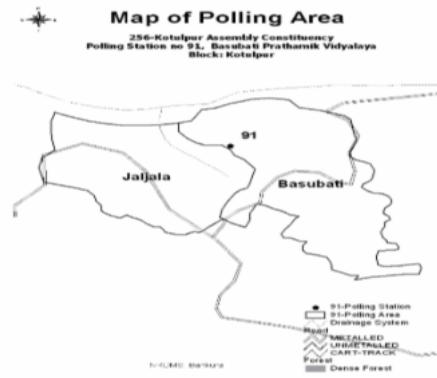

Nazri Naksha