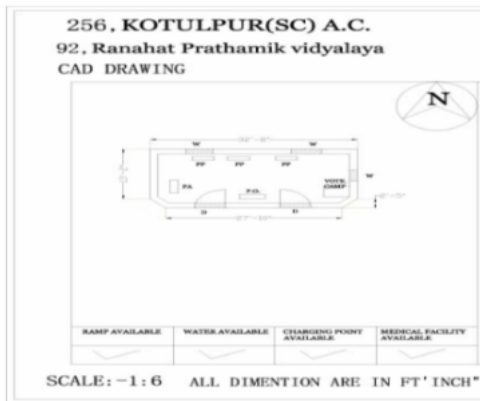

নির্বাচক নিবন্ধন আধিকারিকের স্বাক্ষর

Nazri Naksha

Google Map View

Polling Station Building Front View

Polling Station Front View

Cad View

Key MAP View

1 নাম : আসমুদা বিবি খাতুন স্বামীর নাম: সেখ বসিরউদ্দিন বাড়ির নং : n0094 বয়স : 41 লিঙ্গ : মহিলা	NRZ2240844 ফটো উপলব্ধ	2 নাম : ইশমাতারা বেগম স্বামীর নাম: সেখ আলিউদ্দিন বাড়ির নং : n0094 বয়স : 44 লিঙ্গ : মহিলা	FWC1522275 ফটো উপলব্ধ	3 নাম : বসিরউদ্দিন সেখ পিতার নাম: আহিয়া সেখ বাড়ির নং : n0094 বয়স : 38 লিঙ্গ : পুরুষ	BHV2613867 ফটো উপলব্ধ
4 নাম : দোলেহার সেখ স্বামীর নাম: আহিয়া সেখ বাড়ির নং : n0094 বয়স : 57 লিঙ্গ : মহিলা	BHV2511640 ফটো উপলব্ধ	5 নাম : সেখ আলিউদ্দিন পিতার নাম: সেখ আহিয়া বাড়ির নং : n0094 বয়স : 41 লিঙ্গ : পুরুষ	BHV2303402 ফটো উপলব্ধ	6 নাম : সেখ আহিয়া পিতার নাম: সেখ গোলাপজান বাড়ির নং : n0094 বয়স : 64 লিঙ্গ : পুরুষ	WB/36/254/486242 ফটো উপলব্ধ
7 নাম : সেখ জুলফিকার আলি পিতার নাম: সেখ মনোয়ার আলি বাড়ির নং : n0086 বয়স : 47 লিঙ্গ : পুরুষ	BHV2464204 ফটো উপলব্ধ	8 নাম : লুৎফা বেগম স্বামীর নাম: সেখ জুলফিকার আলি বাড়ির নং : n0086 বয়স : 31 লিঙ্গ : মহিলা	NIO1503390 ফটো উপলব্ধ	9 নাম : আনজুমা সেখ স্বামীর নাম: মনোয়ার সেখ বাড়ির নং : n0086 বয়স : 63 লিঙ্গ : মহিলা	WB/36/254/486206 ফটো উপলব্ধ
10 নাম : খোকন কেওড়া পিতার নাম: লেউল কেওড়া বাড়ির নং : n0139 বয়স : 28 লিঙ্গ : পুরুষ	NRZ1852904 ফটো উপলব্ধ	11 নাম : বাবু কেওড়া মায়ের নাম: লক্ষী কেওড়া বাড়ির নং : N0153 বয়স : 29 লিঙ্গ : পুরুষ	NRZ2031045 ফটো উপলব্ধ	12 নাম : জিবন কেওড়া পিতার নাম: পরেশ কেওড়া বাড়ির নং : N0154 বয়স : 27 লিঙ্গ : পুরুষ	NRZ2031037 ফটো উপলব্ধ
13 নাম : পূজা কেওড়া স্বামীর নাম: খোকন কেওড়া বাড়ির নং : N0139 বয়স : 27 লিঙ্গ : মহিলা	NRZ2031003 ফটো উপলব্ধ	14 নাম : অপূর্ব কেওড়া পিতার নাম: জয়দেব কেওড়া বাড়ির নং : এন0154 বয়স : 30 লিঙ্গ : পুরুষ	WSU1611243 ফটো উপলব্ধ	15 নাম : পারুল কেওড়া স্বামীর নাম: অপূর্ব কেওড়া বাড়ির নং : এন0154 বয়স : 32 লিঙ্গ : মহিলা	WSU1611284 ফটো উপলব্ধ
16 নাম : রাধিকা কেওড়া স্বামীর নাম: বাবু কেওড়া বাড়ির নং : এন0153 বয়স : 23 লিঙ্গ : মহিলা	NRZ2348340 ফটো উপলব্ধ	17 নাম : মালতী কেওড়া স্বামীর নাম: পিরু কেওড়া বাড়ির নং : n0146 বয়স : 63 লিঙ্গ : মহিলা	WB/36/254/486544 ফটো উপলব্ধ	18 নাম : চাঁপা কেওড়া স্বামীর নাম: সনাতন কেওড়া বাড়ির নং : 2 বয়স : 49 লিঙ্গ : মহিলা	WB/36/254/486253 ফটো উপলব্ধ
19 নাম : ছায়া কেওড়া পিতার নাম: পিরু কেওড়া বাড়ির নং : n0153 বয়স : 47 লিঙ্গ : মহিলা	BHV1562115 ফটো উপলব্ধ	20 নাম : পরেশ কেওড়া পিতার নাম: মদন কেওড়া বাড়ির নং : n0154 বয়স : 52 লিঙ্গ : পুরুষ	WB/36/254/486463 ফটো উপলব্ধ	21 নাম : রাণী কেওড়া স্বামীর নাম: পরেশ কেওড়া বাড়ির নং : n0155 বয়স : 50 লিঙ্গ : মহিলা	WB/36/254/486254 ফটো উপলব্ধ
22 নাম : কদম কেওড়া স্বামীর নাম: বিদ্যাৎ কেওড়া বাড়ির নং : n0144 বয়স : 30 লিঙ্গ : মহিলা	NRZ1891936 ফটো উপলব্ধ	23 নাম : চন্দন কেওড়া স্বামীর নাম: পিরু কেওড়া বাড়ির নং : n0145 বয়স : 30 লিঙ্গ : মহিলা	NRZ1891944 ফটো উপলব্ধ	24 নাম : নিতু ডোম মায়ের নাম: ছায়া কেওড়া বাড়ির নং : n0153 বয়স : 30 লিঙ্গ : মহিলা	NRZ2241289 ফটো উপলব্ধ
25 নাম : বংশী কোটাল পিতার নাম: মনোমু কোটাল বাড়ির নং : n0039 বয়স : 71 লিঙ্গ : পুরুষ	WB/36/254/486041 ফটো উপলব্ধ	26 নাম : গোপাল কোটাল পিতার নাম: বংশী কোটাল বাড়ির নং : n0039 বয়স : 49 লিঙ্গ : পুরুষ	BHV1562149 ফটো উপলব্ধ	27 নাম : বুল্টি কোটাল স্বামীর নাম: গোপাল কোটাল বাড়ির নং : n0039 বয়স : 34 লিঙ্গ : মহিলা	NRZ1500230 ফটো উপলব্ধ
28 নাম : নেপালচন্দ্র কোটাল পিতার নাম: বংশীচন্দ্র কোটাল বাড়ির নং : n0039 বয়স : 44 লিঙ্গ : পুরুষ	BHV2613578 ফটো উপলব্ধ	29 নাম : মহুয়া কোটাল স্বামীর নাম: নেপাল চন্দ্র কোটাল বাড়ির নং : n0039 বয়স : 35 লিঙ্গ : মহিলা	NRZ1610344 ফটো উপলব্ধ	30 নাম : অঞ্জলি কোলে স্বামীর নাম: জয়দেব কোলে বাড়ির নং : n0037 বয়স : 55 লিঙ্গ : মহিলা	WB/36/254/486449 ফটো উপলব্ধ