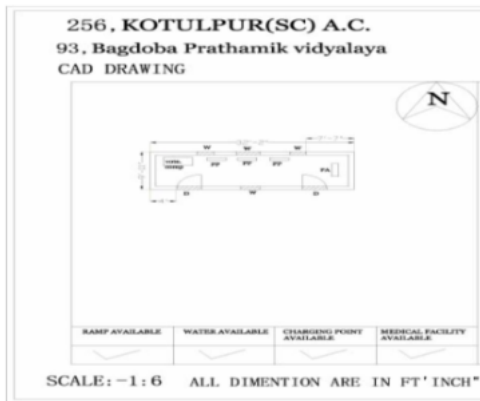

নির্বাচক নিবন্ধন আধিকারিকের স্বাক্ষর

Nazri Naksha

Google Map View

Polling Station Building Front View

Polling Station Front View

Cad View

Key MAP View

বিধানসভা নির্বাচনক্ষেত্রের নং, নাম : 256-কোভুলপুর
ভাগ নং, নাম : 1-হাজরাপুষ্করিণী মৌজা (আংশিক)