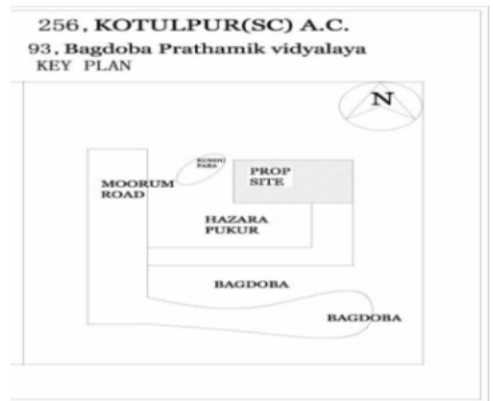

নির্বাচক নিবন্ধন আধিকারিকের স্বাক্ষর

Nazri Naksha

Google Map View

Polling Station Building Front View

Polling Station Front View

Cad View

Key MAP View

বিধানসভা নির্বাচনক্ষেত্রের নং, নাম : 256-কোভুলপুর
ভাগ নং, নাম : 1-হাজরাপুষ্করিণী মৌজা (আংশিক)