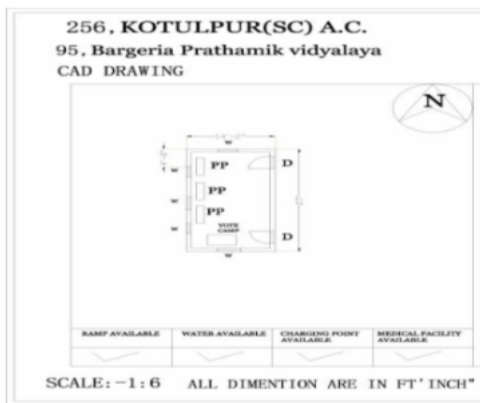

নির্বাচক নিবন্ধন আধিকারিকের স্বাক্ষর

Nazri Naksha

Google Map View

Polling Station Building Front View

Polling Station Front View

Cad View

Key MAP View

1 নাম : সেখ সুরজ আলি পিতার নাম: সেখ মান্নাত আলি বাড়ির নং : এন0084 বয়স : 22 লিঙ্গ : পুরুষ	NRZ2346377 ফটো উপলব্ধ	2 নাম : সেখ সফিকুল আলি সেখ পিতার নাম: মুসরাহিল সেখ বাড়ির নং : N0101 বয়স : 27 লিঙ্গ : পুরুষ	NRZ2033272 ফটো উপলব্ধ	3 নাম : সেখ আমরুল আলি পিতার নাম: মুজিবর সেখ বাড়ির নং : N0101 বয়স : 28 লিঙ্গ : পুরুষ	NRZ2033249 ফটো উপলব্ধ
4 নাম : সেখ নিখিল আলি পিতার নাম: সেখ সাবের আলি বাড়ির নং : n0126 বয়স : 26 লিঙ্গ : পুরুষ	NRZ2032944 ফটো উপলব্ধ	5 নাম : সেখ রাজিব আলি পিতার নাম: সেখ আব্দুল আলি বাড়ির নং : n0098 বয়স : 28 লিঙ্গ : পুরুষ	NRZ2033058 ফটো উপলব্ধ	6 নাম : সেখ আকসারুল সেখ পিতার নাম: মুজিবর সেখ বাড়ির নং : N0101 বয়স : 26 লিঙ্গ : পুরুষ	NRZ2033330 ফটো উপলব্ধ
7 নাম : মানিক কর্মকার পিতার নাম: মনোন্দ্ৰ কর্মকার বাড়ির নং : n0026 বয়স : 70 লিঙ্গ : পুরুষ	NRZ2343523 ফটো উপলব্ধ	8 নাম : দীনেশ কর্মকার পিতার নাম: মনোন্দ্ৰ কর্মকার বাড়ির নং : n0026 বয়স : 56 লিঙ্গ : পুরুষ	WB/36/254/513721 ফটো উপলব্ধ	9 নাম : সন্ধ্যা কর্মকার স্বামীর নাম: মানিক কর্মকার বাড়ির নং : n0026 বয়স : 53 লিঙ্গ : মহিলা	WB/36/254/513722 ফটো উপলব্ধ
10 নাম : কার্তিক কর্মকার পিতার নাম: মানিক চন্দ্র কর্মকার বাড়ির নং : n0026 বয়স : 41 লিঙ্গ : পুরুষ	NRZ0384685 ফটো উপলব্ধ	11 নাম : অর্ণা কর্মকার স্বামীর নাম: কার্তিক কর্মকার বাড়ির নং : n0026 বয়স : 29 লিঙ্গ : মহিলা	NRZ1798263 ফটো উপলব্ধ	12 নাম : স্বপ্না কর্মকার স্বামীর নাম: দীনেশ কর্মকার বাড়ির নং : n0077 বয়স : 48 লিঙ্গ : মহিলা	NRZ0387183 ফটো উপলব্ধ
13 নাম : মনসা চরন দিগার পিতার নাম: জগন্নাথ দিগার বাড়ির নং : এন0024 বয়স : 21 লিঙ্গ : পুরুষ	NRZ2452167 ফটো উপলব্ধ	14 নাম : বুবাই জৌলি পিতার নাম: মানস জৌলি বাড়ির নং : এন0075 বয়স : 21 লিঙ্গ : পুরুষ	NRZ2451730 ফটো উপলব্ধ	15 নাম : ছবিতা দোলুই পিতার নাম: বিশ্বনাথ জৌলি বাড়ির নং : n0024 বয়স : 42 লিঙ্গ : মহিলা	NRZ1249853 ফটো উপলব্ধ
16 নাম : তপন জৌলি পিতার নাম: গোবিন্দ জৌলি বাড়ির নং : n0023 বয়স : 67 লিঙ্গ : পুরুষ	WB/36/254/513367 ফটো উপলব্ধ	17 নাম : বুল্টি জৌলি স্বামীর নাম: মানস জৌলি বাড়ির নং : n0075 বয়স : 38 লিঙ্গ : মহিলা	NRZ0384750 ফটো উপলব্ধ	18 নাম : মিতালী জৌলি স্বামীর নাম: রামপ্রসাদ জৌলি বাড়ির নং : n0075 বয়স : 31 লিঙ্গ : মহিলা	NRZ1763499 ফটো উপলব্ধ
19 নাম : রামপ্রসাদ জৌলি পিতার নাম: গোকুল জৌলি বাড়ির নং : n0075 বয়স : 37 লিঙ্গ : পুরুষ	NRZ0384743 ফটো উপলব্ধ	20 নাম : সঞ্জিত জৌলি পিতার নাম: অজয় জৌলি বাড়ির নং : এন0024 বয়স : 24 লিঙ্গ : পুরুষ	NRZ2332112 ফটো উপলব্ধ	21 নাম : সুভদ্রা জৌলি স্বামীর নাম: অজয় জৌলি বাড়ির নং : n0024 বয়স : 47 লিঙ্গ : মহিলা	WB/36/254/513624 ফটো উপলব্ধ
22 নাম : সঞ্জয় জৌলি পিতার নাম: অজয় জৌলি বাড়ির নং : n0024 বয়স : 28 লিঙ্গ : পুরুষ	NRZ1798107 ফটো উপলব্ধ	23 নাম : অশোক জৌলি পিতার নাম: বিজয় জৌলি বাড়ির নং : n0024 বয়স : 41 লিঙ্গ : পুরুষ	BHV2305506 ফটো উপলব্ধ	24 নাম : শ্রীকান্ত জৌলি পিতার নাম: তপন জৌলি বাড়ির নং : n0023 বয়স : 40 লিঙ্গ : পুরুষ	BHV2464592 ফটো উপলব্ধ
25 নাম : চৈতালী পাখিরা(জৌলি) স্বামীর নাম: শ্রীকান্ত জৌলি বাড়ির নং : n0023 বয়স : 36 লিঙ্গ : মহিলা	AYC1538453 ফটো উপলব্ধ	26 নাম : রীতা জৌলি স্বামীর নাম: স্বপন জৌলি বাড়ির নং : n0023 বয়স : 56 লিঙ্গ : মহিলা	WB/36/254/513707 ফটো উপলব্ধ	27 নাম : প্রশান্ত জৌলি পিতার নাম: স্বপন জৌলি বাড়ির নং : n0023 বয়স : 36 লিঙ্গ : পুরুষ	NRZ0384792 ফটো উপলব্ধ
28 নাম : বিশ্বনাথ জৌলি পিতার নাম: রাধানাথ জৌলি বাড়ির নং : n0024 বয়স : 69 লিঙ্গ : পুরুষ	WB/36/254/513577 ফটো উপলব্ধ	29 নাম : বিজয় জৌলি পিতার নাম: রাধানাথ জৌলি বাড়ির নং : n0024 বয়স : 66 লিঙ্গ : পুরুষ	BHV1441195 ফটো উপলব্ধ	30 নাম : আরতি জৌলি স্বামীর নাম: বিজয় জৌলি বাড়ির নং : n0024 বয়স : 58 লিঙ্গ : মহিলা	BHV1441054 ফটো উপলব্ধ