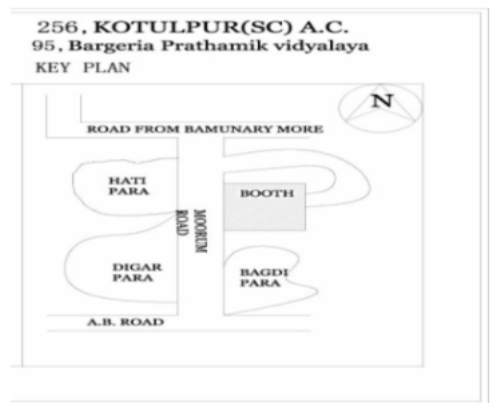

Key MAP View