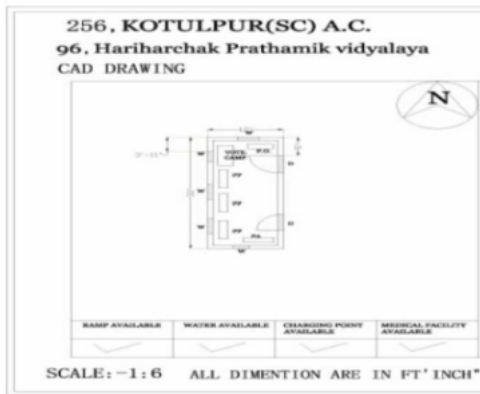

নির্বাচক নিবন্ধন আধিকারিকের স্বাক্ষর

Nazri Naksha

Google Map View

Polling Station Building Front View

Polling Station Front View

Cad View

Key MAP View

1 নাম : রাখাল চন্দ্র কুণ্ড পিতার নাম: ভজহরি কুণ্ড বাড়ির নং : n0001 বয়স : 72 লিঙ্গ : পুরুষ ফটো উপলব্ধ	WB/36/254/513685	2 নাম : প্রিয়া কুণ্ড পিতার নাম: রাখাল চন্দ্র কুণ্ড বাড়ির নং : n0001 বয়স : 30 লিঙ্গ : মহিলা ফটো উপলব্ধ	NRZ1611862	3 নাম : রামচন্দ্র কুণ্ড পিতার নাম: ভজহরি কুণ্ড বাড়ির নং : n0002 বয়স : 65 লিঙ্গ : পুরুষ ফটো উপলব্ধ	WB/36/254/513224
4 নাম : রেখা কুণ্ড স্বামীর নাম: রামচন্দ্র কুণ্ড বাড়ির নং : n0002 বয়স : 53 লিঙ্গ : মহিলা ফটো উপলব্ধ	WB/36/254/513473	5 নাম : দেবশীষ কুণ্ড মায়ের নাম: বীণাপানী কুণ্ড বাড়ির নং : n0005 বয়স : 45 লিঙ্গ : পুরুষ ফটো উপলব্ধ	BHV1628551	6 নাম : চায়না কুণ্ড স্বামীর নাম: দেবশীষ কুণ্ড বাড়ির নং : n0005 বয়স : 44 লিঙ্গ : মহিলা ফটো উপলব্ধ	BHV2230084
7 নাম : কার্তিক কুণ্ড পিতার নাম: নবকুমার কুণ্ড বাড়ির নং : n0012 বয়স : 39 লিঙ্গ : পুরুষ ফটো উপলব্ধ	BHV2614824	8 নাম : রুমা কুণ্ড স্বামীর নাম: দীপক কুণ্ড বাড়ির নং : n0012 বয়স : 39 লিঙ্গ : মহিলা ফটো উপলব্ধ	BHV2306074	9 নাম : টুঙ্গা কুণ্ড পিতার নাম: আভাস কুণ্ড বাড়ির নং : n0019 বয়স : 30 লিঙ্গ : মহিলা ফটো উপলব্ধ	NRZ1611813
10 নাম : নবকুমার কুণ্ড পিতার নাম: গোপাল কুণ্ড বাড়ির নং : n0022 বয়স : 59 লিঙ্গ : পুরুষ ফটো উপলব্ধ	WB/36/254/513681	11 নাম : সরস্বতী কুণ্ড স্বামীর নাম: নবকুমার কুণ্ড বাড়ির নং : n0022 বয়স : 57 লিঙ্গ : মহিলা ফটো উপলব্ধ	WB/36/254/513221	12 নাম : রাইবালা কুণ্ড স্বামীর নাম: সুকুমার কুণ্ড বাড়ির নং : n0022 বয়স : 49 লিঙ্গ : মহিলা ফটো উপলব্ধ	BHV1440239
13 নাম : পদ্মাবতী কুণ্ড স্বামীর নাম: বনমালী কুণ্ড বাড়ির নং : n0023 বয়স : 70 লিঙ্গ : মহিলা ফটো উপলব্ধ	WB/36/254/513347	14 নাম : গৌতম কুণ্ড পিতার নাম: বনমালী কুণ্ড বাড়ির নং : n0023 বয়স : 50 লিঙ্গ : পুরুষ ফটো উপলব্ধ	BHV1441302	15 নাম : ইরা কুণ্ড স্বামীর নাম: গৌতম কুণ্ড বাড়ির নং : n0023 বয়স : 47 লিঙ্গ : মহিলা ফটো উপলব্ধ	NRZ1418441
16 নাম : মলিনা কুণ্ড স্বামীর নাম: হরপ্রসাদ কুণ্ড বাড়ির নং : n0056 বয়স : 52 লিঙ্গ : মহিলা ফটো উপলব্ধ	NRZ1250232	17 নাম : দেবপ্রসাদ কুণ্ড পিতার নাম: শংকর কুণ্ড বাড়ির নং : n0056 বয়স : 51 লিঙ্গ : পুরুষ ফটো উপলব্ধ	BHV2229938	18 নাম : মহানন্দ কুণ্ড পিতার নাম: ভূপতি কুণ্ড বাড়ির নং : n0004 বয়স : 69 লিঙ্গ : পুরুষ ফটো উপলব্ধ	WB/36/254/513625
19 নাম : মধুপ্রিয়া নন্দী স্বামীর নাম: কার্তিক নন্দী বাড়ির নং : n0004 বয়স : 35 লিঙ্গ : মহিলা ফটো উপলব্ধ	NRZ1418508	20 নাম : দীপক কুণ্ড পিতার নাম: গোপাল কুণ্ড বাড়ির নং : n0012 বয়স : 55 লিঙ্গ : পুরুষ ফটো উপলব্ধ	WB/36/254/513157	21 নাম : শেফালী কুণ্ড স্বামীর নাম: অজয় কুণ্ড বাড়ির নং : n0011 বয়স : 75 লিঙ্গ : মহিলা ফটো উপলব্ধ	WB/36/254/513467
22 নাম : কানাই কুণ্ড পিতার নাম: গৌর কুণ্ড বাড়ির নং : n0013 বয়স : 69 লিঙ্গ : পুরুষ ফটো উপলব্ধ	WB/36/254/513573	23 নাম : অমিত কুণ্ড পিতার নাম: কানাই কুণ্ড বাড়ির নং : n0013 বয়স : 36 লিঙ্গ : পুরুষ ফটো উপলব্ধ	NRZ1250174	24 নাম : অভিজিৎ কুণ্ড পিতার নাম: কানাই কুণ্ড বাড়ির নং : n0013 বয়স : 32 লিঙ্গ : পুরুষ ফটো উপলব্ধ	NRZ1502186
25 নাম : চিত্তামনি কুণ্ড স্বামীর নাম: যাদব কুণ্ড বাড়ির নং : n0015 বয়স : 52 লিঙ্গ : মহিলা ফটো উপলব্ধ	NRZ2593622	26 নাম : সনাতন কুণ্ড পিতার নাম: ভোলানাথ কুণ্ড বাড়ির নং : n0018 বয়স : 64 লিঙ্গ : পুরুষ ফটো উপলব্ধ	WB/36/254/513626	27 নাম : বিদ্যা কুণ্ড স্বামীর নাম: সনাতন কুণ্ড বাড়ির নং : n0018 বয়স : 47 লিঙ্গ : মহিলা ফটো উপলব্ধ	BHV1440999
28 নাম : আভাস কুণ্ড পিতার নাম: ভোলানাথ কুণ্ড বাড়ির নং : n0019 বয়স : 65 লিঙ্গ : পুরুষ ফটো উপলব্ধ	WB/36/254/513400	29 নাম : ঝুমা কুণ্ড স্বামীর নাম: রাজীব কুণ্ড বাড়ির নং : n0016 বয়স : 31 লিঙ্গ : মহিলা ফটো উপলব্ধ	NRZ1980192	30 নাম : গুন্ডা কুণ্ড পিতার নাম: দেবপ্রসাদ কুণ্ড বাড়ির নং : n0056 বয়স : 26 লিঙ্গ : মহিলা ফটো উপলব্ধ	NRZ1980150