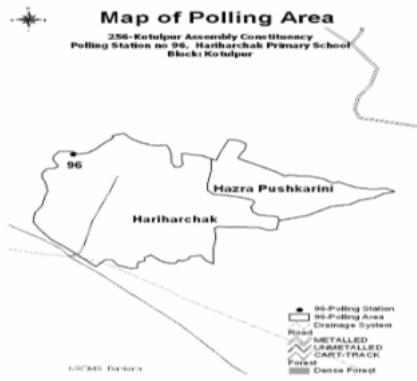

Nazri Naksha