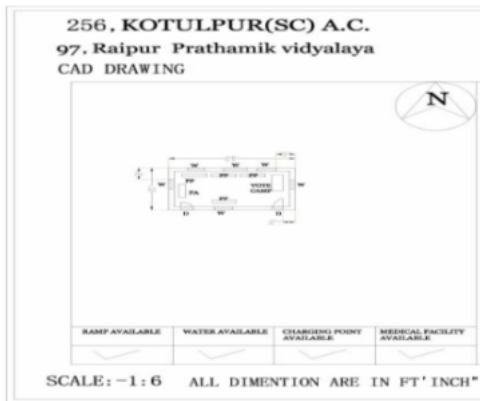

নির্বাচক নিবন্ধন আধিকারিকের স্বাক্ষর

Nazri Naksha

Google Map View

Polling Station Building Front View

Polling Station Front View

Cad View

Key MAP View

1 নাম : শ্রীকান্ত আচার্য পিতার নাম: গৌরান্দ্র আচার্য বাড়ির নং : n0043 বয়স : 39 লিঙ্গ : পুরুষ	BHV2306660 ফটো উপলব্ধ	2 নাম : জয়দেব আচার্য পিতার নাম: অমল্য আচার্য বাড়ির নং : n0044 বয়স : 79 লিঙ্গ : পুরুষ	WB/36/254/522037 ফটো উপলব্ধ	3 নাম : নিরাপদ আচার্য পিতার নাম: রামকিঙ্কর আচার্য বাড়ির নং : n0048 বয়স : 79 লিঙ্গ : পুরুষ	WB/36/254/522015 ফটো উপলব্ধ
4 নাম : পুষ্পরানী আচার্য স্বামীর নাম: নিরাপদ আচার্য বাড়ির নং : n0048 বয়স : 68 লিঙ্গ : মহিলা	WB/36/254/522384 ফটো উপলব্ধ	5 নাম : পুতুল আচার্য স্বামীর নাম: তাপস কুমার আচার্য বাড়ির নং : n0048 বয়স : 35 লিঙ্গ : মহিলা	NRZ1710375 ফটো উপলব্ধ	6 নাম : মামনী আচার্য স্বামীর নাম: রাধাকান্ত আচার্য বাড়ির নং : n0049 বয়স : 53 লিঙ্গ : মহিলা	WB/36/254/522111 ফটো উপলব্ধ
7 নাম : শ্রীহরি আচার্য পিতার নাম: কমলাকান্ত আচার্য বাড়ির নং : n0037 বয়স : 61 লিঙ্গ : পুরুষ	WB/36/254/522008 ফটো উপলব্ধ	8 নাম : প্রতিমা আচার্য স্বামীর নাম: শ্রীহরি আচার্য বাড়ির নং : n0037 বয়স : 55 লিঙ্গ : মহিলা	WB/36/254/522016 ফটো উপলব্ধ	9 নাম : আরতি আচার্য স্বামীর নাম: ধনপতি আচার্য বাড়ির নং : n0038 বয়স : 79 লিঙ্গ : মহিলা	WB/36/254/522012 ফটো উপলব্ধ
10 নাম : উত্তমকুমার আচার্য পিতার নাম: ধনপতি আচার্য বাড়ির নং : n0038 বয়স : 56 লিঙ্গ : পুরুষ	WB/36/254/522122 ফটো উপলব্ধ	11 নাম : মধুমিতা আচার্য স্বামীর নাম: উত্তমকুমার আচার্য বাড়ির নং : n0038 বয়স : 46 লিঙ্গ : মহিলা	WB/36/254/522045 ফটো উপলব্ধ	12 নাম : প্রবীর কুমার আচার্য পিতার নাম: স্বপন আচার্য বাড়ির নং : n0039 বয়স : 41 লিঙ্গ : পুরুষ	BHV2270395 ফটো উপলব্ধ
13 নাম : সুভাষীনি নন্দী স্বামীর নাম: রাধারমন নন্দী বাড়ির নং : n0039 বয়স : 56 লিঙ্গ : মহিলা	WB/36/254/522355 ফটো উপলব্ধ	14 নাম : অরুণ আচার্য পিতার নাম: রাধাকান্ত আচার্য বাড়ির নং : n0049 বয়স : 38 লিঙ্গ : পুরুষ	BHV2561736 ফটো উপলব্ধ	15 নাম : অরবিন্দ আচার্য পিতার নাম: রাধাকান্ত আচার্য বাড়ির নং : n0049 বয়স : 35 লিঙ্গ : পুরুষ	NRZ1371798 ফটো উপলব্ধ
16 নাম : সম্পা আচার্য স্বামীর নাম: অরুণ আচার্য বাড়ির নং : n0049 বয়স : 31 লিঙ্গ : মহিলা	NRZ1612076 ফটো উপলব্ধ	17 নাম : পুরন্দর আচার্য পিতার নাম: চন্ডী চরন আচার্য বাড়ির নং : n0075 বয়স : 34 লিঙ্গ : পুরুষ	NRZ1372002 ফটো উপলব্ধ	18 নাম : রাজকুমার আচার্য পিতার নাম: স্বপন আচার্য বাড়ির নং : n0039 বয়স : 44 লিঙ্গ : পুরুষ	BHV1318690 ফটো উপলব্ধ
19 নাম : মৌসুমী আচার্য স্বামীর নাম: প্রবীর আচার্য বাড়ির নং : n0039 বয়স : 37 লিঙ্গ : মহিলা	NRZ1251131 ফটো উপলব্ধ	20 নাম : শেফালী আচার্য স্বামীর নাম: যশী চরন আচার্য বাড়ির নং : n0117 বয়স : 53 লিঙ্গ : মহিলা	WB/36/254/522385 ফটো উপলব্ধ	21 নাম : জগন্নাথ আচার্য পিতার নাম: জয়দেব আচার্য বাড়ির নং : n0044 বয়স : 36 লিঙ্গ : পুরুষ	NRZ1798669 ফটো উপলব্ধ
22 নাম : কানন বালা আচার্য স্বামীর নাম: গৌরান্দ্র আচার্য বাড়ির নং : n0043 বয়স : 59 লিঙ্গ : মহিলা	WB/36/254/522044 ফটো উপলব্ধ	23 নাম : শিব প্রসাদ আচার্য পিতার নাম: তারাপদ আচার্য বাড়ির নং : n0076 বয়স : 58 লিঙ্গ : পুরুষ	WB/36/254/522194 ফটো উপলব্ধ	24 নাম : বর্নালী ঘোষ আচার্য স্বামীর নাম: সুশান্ত আচার্য বাড়ির নং : N0043 বয়স : 38 লিঙ্গ : মহিলা	NRZ2034387 ফটো উপলব্ধ
25 নাম : মৌসুমী আচার্য স্বামীর নাম: পুরন্দর আচার্য বাড়ির নং : n0075 বয়স : 28 লিঙ্গ : মহিলা	UNU1598994 ফটো উপলব্ধ	26 নাম : নিয়তী আচার্য স্বামীর নাম: মদনমোহন আচার্য বাড়ির নং : n0040 বয়স : 63 লিঙ্গ : মহিলা	NRZ2230126 ফটো উপলব্ধ	27 নাম : তনয় আচার্য পিতার নাম: মদনমোহন আচার্য বাড়ির নং : 215 বয়স : 38 লিঙ্গ : পুরুষ	BHV2561751 ফটো উপলব্ধ
28 নাম : গৌরান্দ্র আচার্য পিতার নাম: অমল্য আচার্য বাড়ির নং : N0000 বয়স : 56 লিঙ্গ : পুরুষ	NRZ2261220 ফটো উপলব্ধ	29 নাম : মদনমোহন আচার্য পিতার নাম: বিজয় চন্দ্র আচার্য বাড়ির নং : n0040 বয়স : 69 লিঙ্গ : পুরুষ	NRZ2230142 ফটো উপলব্ধ	30 নাম : জ্যোৎস্না আচার্য আচার্য স্বামীর নাম: স্বপন আচার্য বাড়ির নং : n0039 বয়স : 61 লিঙ্গ : মহিলা	NRZ2261196 ফটো উপলব্ধ