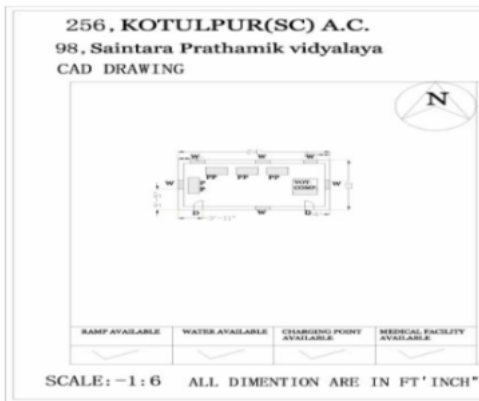

নির্বাচক নিবন্ধন আধিকারিকের স্বাক্ষর

Nazri Naksha

Google Map View

Polling Station Building Front View

Polling Station Front View

Cad View

Key MAP View

1 নাম : সেখ আব্দুল আলিম পিতার নাম: সেখ কুরবান বাড়ির নং : 172 বয়স : 37 লিঙ্গ : পুরুষ	NRZ1251008 ফটো উপলব্ধ	2 নাম : পোলেহার বিক্রি স্বামীর নাম: সেখ কুরবান বাড়ির নং : 172 বয়স : 59 লিঙ্গ : মহিলা	BHV1318286 ফটো উপলব্ধ	3 নাম : সেখ কুরবান পিতার নাম: সেখ আমনুদ্দিন বাড়ির নং : 172 বয়স : 65 লিঙ্গ : পুরুষ	BHV0994509 ফটো উপলব্ধ
4 নাম : সিবানা বিবি স্বামীর নাম: সেখ আব্দুল আলিম বাড়ির নং : এন0172 বয়স : 22 লিঙ্গ : মহিলা	NRZ2345254 ফটো উপলব্ধ	5 নাম : সোমা পাল স্বামীর নাম: ০০০০০ ০০০০০ বাড়ির নং : ০০০020 বয়স : 33 লিঙ্গ : মহিলা	NRZ1388149 ফটো উপলব্ধ	6 নাম : সায়ন কুন্ডু পিতার নাম: সুকুমার কুন্ডু বাড়ির নং : এন0045 বয়স : 22 লিঙ্গ : পুরুষ	NRZ2345189 ফটো উপলব্ধ
7 নাম : তিথি কুণ্ডু পিতার নাম: বিকাশ কুণ্ডু বাড়ির নং : এন0004 বয়স : 23 লিঙ্গ : মহিলা	NRZ2328136 ফটো উপলব্ধ	8 নাম : রুস্পা কুণ্ডু স্বামীর নাম: বাপন কুণ্ডু বাড়ির নং : n0013 বয়স : 32 লিঙ্গ : মহিলা	WSU1452507 ফটো উপলব্ধ	9 নাম : ধীরেন কুণ্ডু পিতার নাম: মৃত্যঞ্জয় কুণ্ডু বাড়ির নং : n0053 বয়স : 52 লিঙ্গ : পুরুষ	BHV1319359 ফটো উপলব্ধ
10 নাম : প্রদীপ কুণ্ডু পিতার নাম: ষষ্ঠী চরণ কুণ্ডু বাড়ির নং : n0055 বয়স : 24 লিঙ্গ : পুরুষ	NRZ2233237 ফটো উপলব্ধ	11 নাম : জয়ন্তী কুন্ডু স্বামীর নাম: ষষ্ঠীচরণ কুন্ডু বাড়ির নং : n0055 বয়স : 51 লিঙ্গ : মহিলা	BHV1317908 ফটো উপলব্ধ	12 নাম : ষষ্ঠী চরণ কুণ্ডু পিতার নাম: আনন্দ কুণ্ডু বাড়ির নং : n0055 বয়স : 50 লিঙ্গ : পুরুষ	WB/36/254/516432 ফটো উপলব্ধ
13 নাম : মেঘকা রায় (কুন্ডু) স্বামীর নাম: সুশান্ত কুন্ডু বাড়ির নং : n0055 বয়স : 27 লিঙ্গ : মহিলা	NRZ1893643 ফটো উপলব্ধ	14 নাম : সমীর কুণ্ডু পিতার নাম: ধীরেন কুণ্ডু বাড়ির নং : . বয়স : 29 লিঙ্গ : পুরুষ	NRZ1710581 ফটো উপলব্ধ	15 নাম : সেখ রাজু পিতার নাম: সেখ আকবর আলি বাড়ির নং : n0015 বয়স : 40 লিঙ্গ : পুরুষ	BHV1318914 ফটো উপলব্ধ
16 নাম : অসীম কুণ্ডু পিতার নাম: বিকাশ কুণ্ডু বাড়ির নং : n0004 বয়স : 29 লিঙ্গ : পুরুষ	NRZ1710482 ফটো উপলব্ধ	17 নাম : মাত্ত সিং (কুণ্ডু) স্বামীর নাম: মাত্ত কুণ্ডু বাড়ির নং : n0022 বয়স : 28 লিঙ্গ : মহিলা	NRZ1798958 ফটো উপলব্ধ	18 নাম : সুজয় কুণ্ডু পিতার নাম: শক্তিপদ কুণ্ডু বাড়ির নং : n0013 বয়স : 55 লিঙ্গ : পুরুষ	WB/36/254/516041 ফটো উপলব্ধ
19 নাম : রামপদ কুণ্ডু পিতার নাম: গোলক কুণ্ডু বাড়ির নং : n0004 বয়স : 79 লিঙ্গ : পুরুষ	WB/36/254/516069 ফটো উপলব্ধ	20 নাম : শেফালী কুণ্ডু স্বামীর নাম: রামপদ কুণ্ডু বাড়ির নং : n0004 বয়স : 73 লিঙ্গ : মহিলা	WB/36/254/516334 ফটো উপলব্ধ	21 নাম : বিকাশ কুণ্ডু পিতার নাম: রামপদ কুণ্ডু বাড়ির নং : n0004 বয়স : 55 লিঙ্গ : পুরুষ	NRZ2407690 ফটো উপলব্ধ
22 নাম : ফাল্গুনী কুণ্ডু স্বামীর নাম: বিকাশ কুণ্ডু বাড়ির নং : n0004 বয়স : 47 লিঙ্গ : মহিলা	BHV1317593 ফটো উপলব্ধ	23 নাম : গায়ত্রী কুণ্ডু স্বামীর নাম: গৌর কুণ্ডু বাড়ির নং : n0005 বয়স : 71 লিঙ্গ : মহিলা	WB/36/254/516415 ফটো উপলব্ধ	24 নাম : অসিত কুণ্ডু পিতার নাম: গৌর কুণ্ডু বাড়ির নং : n0005 বয়স : 54 লিঙ্গ : পুরুষ	WB/36/254/516444 ফটো উপলব্ধ
25 নাম : তন্ময় কুণ্ডু পিতার নাম: অসিত কুণ্ডু বাড়ির নং : n0005 বয়স : 29 লিঙ্গ : পুরুষ	NRZ1710573 ফটো উপলব্ধ	26 নাম : রোহিত কুণ্ডু পিতার নাম: গৌর কুণ্ডু বাড়ির নং : n0005 বয়স : 52 লিঙ্গ : পুরুষ	WB/36/254/516379 ফটো উপলব্ধ	27 নাম : সীমা কুন্ডু স্বামীর নাম: অসিত কুন্ডু বাড়ির নং : n0005 বয়স : 42 লিঙ্গ : মহিলা	BHV2230506 ফটো উপলব্ধ
28 নাম : বাপন কুন্ডু পিতার নাম: সুজয় কুন্ডু বাড়ির নং : n0013 বয়স : 32 লিঙ্গ : পুরুষ	NRZ1418821 ফটো উপলব্ধ	29 নাম : তারাপদ কুণ্ডু পিতার নাম: গোলকবিহারী কুণ্ডু বাড়ির নং : n0015 বয়স : 82 লিঙ্গ : পুরুষ	WB/36/254/516487 ফটো উপলব্ধ	30 নাম : রুমা কুণ্ডু স্বামীর নাম: জয়দেব কুণ্ডু বাড়ির নং : n0015 বয়স : 47 লিঙ্গ : মহিলা	BHV1318179 ফটো উপলব্ধ