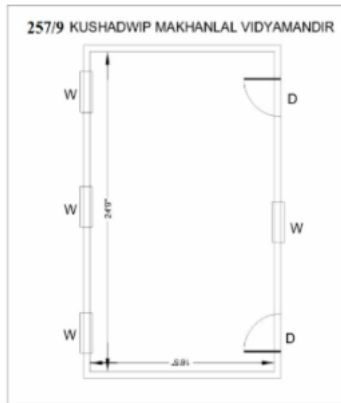

নির্বাচক নিবন্ধন আধিকারিকের স্বাক্ষর

Nazri Naksha

Google Map View

Polling Station Building Front View

Polling Station Front View

Cad View

Key MAP View

1 নাম : অরুণ কোলে পিতার নাম: দুখিরাম কোলে বাড়ির নং : n0012 বয়স : 44 লিঙ্গ : পুরুষ	FWC2071140 ফটো উপলব্ধ	2 নাম : মুক্তারাণী কোলে স্বামীর নাম: দুখিরাম কোলে বাড়ির নং : n0016 বয়স : 77 লিঙ্গ : মহিলা	WB/36/255/018134 ফটো উপলব্ধ	3 নাম : মীরারাণী মন্ডল স্বামীর নাম: নারায়ণ মন্ডল বাড়ির নং : n0016 বয়স : 61 লিঙ্গ : মহিলা	WB/36/255/018489 ফটো উপলব্ধ
4 নাম : সন্দীপ মন্ডল পিতার নাম: নারায়ণ মন্ডল বাড়ির নং : n0016 বয়স : 42 লিঙ্গ : পুরুষ	FWC2330686 ফটো উপলব্ধ	5 নাম : অপর্ণা বাজ কোলে স্বামীর নাম: অরুণ কোলে বাড়ির নং : n0012 বয়স : 35 লিঙ্গ : মহিলা	WSU1205541 ফটো উপলব্ধ	6 নাম : কবিতা গুরাই স্বামীর নাম: অভিজিৎ দুয়ারী বাড়ির নং : n0170 বয়স : 41 লিঙ্গ : মহিলা	FWC2261576 ফটো উপলব্ধ
7 নাম : সুজয় গুরাই পিতার নাম: সুভাষ গুরাই বাড়ির নং : এন0170 বয়স : 21 লিঙ্গ : পুরুষ	WSU2432789 ফটো উপলব্ধ	8 নাম : সঙ্গীতা ঘোষ পিতার নাম: তুষারকান্তি ঘোষ বাড়ির নং : n0097 বয়স : 28 লিঙ্গ : মহিলা	WSU1747484 ফটো উপলব্ধ	9 নাম : অনিমেষ নন্দী পিতার নাম: মথুর নন্দী বাড়ির নং : এন0018 বয়স : 25 লিঙ্গ : পুরুষ	WSU2007243 ফটো উপলব্ধ
10 নাম : কল্পনা ঘোষ স্বামীর নাম: তুষারকান্তি ঘোষ বাড়ির নং : n0097 বয়স : 52 লিঙ্গ : মহিলা	WB/36/255/018012 ফটো উপলব্ধ	11 নাম : বাপন ঘোষ পিতার নাম: কৃষ্ণপদ ঘোষ বাড়ির নং : n0096 বয়স : 28 লিঙ্গ : পুরুষ	WSU1747492 ফটো উপলব্ধ	12 নাম : তুষারকান্তি ঘোষ পিতার নাম: ফনীভূষণ ঘোষ বাড়ির নং : n0097 বয়স : 61 লিঙ্গ : পুরুষ	WSU2399871 ফটো উপলব্ধ
13 নাম : জয়ন্ত ঘোষ পিতার নাম: কৃষ্ণপদ ঘোষ বাড়ির নং : n0096 বয়স : 30 লিঙ্গ : পুরুষ	WSU1567486 ফটো উপলব্ধ	14 নাম : অপর্ণা ঘোষ স্বামীর নাম: কৃষ্ণপদ ঘোষ বাড়ির নং : n0096 বয়স : 49 লিঙ্গ : মহিলা	WB/36/255/018505 ফটো উপলব্ধ	15 নাম : কৃষ্ণপদ ঘোষ পিতার নাম: ফনীভূষণ ঘোষ বাড়ির নং : n0096 বয়স : 53 লিঙ্গ : পুরুষ	WB/36/255/018346 ফটো উপলব্ধ
16 নাম : সুভাষ গুরাই পিতার নাম: নবকুমার গুরাই বাড়ির নং : এন0170 বয়স : 51 লিঙ্গ : পুরুষ	WSU2394559 ফটো উপলব্ধ	17 নাম : চায়না গুরাই স্বামীর নাম: সুভাষ গুরাই বাড়ির নং : এন0170 বয়স : 42 লিঙ্গ : মহিলা	JFB1896893 ফটো উপলব্ধ	18 নাম : চম্পা ঘোষ স্বামীর নাম: সদানন্দ ঘোষ বাড়ির নং : n0007 বয়স : 41 লিঙ্গ : মহিলা	FWC2385318 ফটো উপলব্ধ
19 নাম : সদানন্দ ঘোষ পিতার নাম: নবীনচন্দ্র ঘোষ বাড়ির নং : n0007 বয়স : 49 লিঙ্গ : পুরুষ	WB/36/255/015333 ফটো উপলব্ধ	20 নাম : বিবেকানন্দ ঘোষ পিতার নাম: নবীনচন্দ্র ঘোষ বাড়ির নং : n0007 বয়স : 58 লিঙ্গ : পুরুষ	WSU2464048 ফটো উপলব্ধ	21 নাম : ছায়ারানী ঘোষ স্বামীর নাম: নবীনচন্দ্র ঘোষ বাড়ির নং : n0007 বয়স : 73 লিঙ্গ : মহিলা	WB/36/255/015330 ফটো উপলব্ধ
22 নাম : মানসী ঘোষ স্বামীর নাম: অসীমানন্দ ঘোষ বাড়ির নং : n0006 বয়স : 49 লিঙ্গ : মহিলা	FWC1480318 ফটো উপলব্ধ	23 নাম : অসীমানন্দ ঘোষ পিতার নাম: সুনীলকুমার ঘোষ বাড়ির নং : n0006 বয়স : 52 লিঙ্গ : পুরুষ	WB/36/255/015328 ফটো উপলব্ধ	24 নাম : জয়সূর্য ঘোষ পিতার নাম: অসীমানন্দ ঘোষ বাড়ির নং : n0006 বয়স : 28 লিঙ্গ : পুরুষ	WSU1866516 ফটো উপলব্ধ
25 নাম : ছায়া চক্রবর্তী স্বামীর নাম: নিতাই চক্রবর্তী বাড়ির নং : n0092 বয়স : 61 লিঙ্গ : মহিলা	FWC1856277 ফটো উপলব্ধ	26 নাম : মৌসুমী চৌধুরী স্বামীর নাম: সুদিন চৌধুরী বাড়ির নং : n0149 বয়স : 45 লিঙ্গ : মহিলা	WSU1175041 ফটো উপলব্ধ	27 নাম : মালতি(সেরেন) টুডু স্বামীর নাম: সুকলাল টুডু বাড়ির নং : n0149 বয়স : 46 লিঙ্গ : মহিলা	WSU1398171 ফটো উপলব্ধ
28 নাম : সুমন চৌধুরী পিতার নাম: শ্যামাপদ চৌধুরী বাড়ির নং : n0149 বয়স : 50 লিঙ্গ : পুরুষ	FWC2330793 ফটো উপলব্ধ	29 নাম : সুদীন চৌধুরী পিতার নাম: শ্যামাপদ চৌধুরী বাড়ির নং : n0149 বয়স : 52 লিঙ্গ : পুরুষ	WB/36/255/018358 ফটো উপলব্ধ	30 নাম : শ্যামাপদ চৌধুরী পিতার নাম: প্রমথনাথ চৌধুরী বাড়ির নং : n0149 বয়স : 82 লিঙ্গ : পুরুষ	WSU2449866 ফটো উপলব্ধ