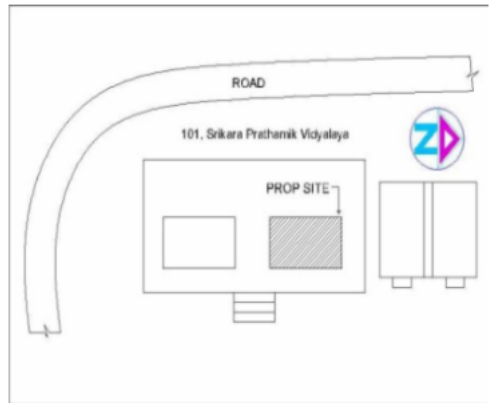

নির্বাচক নিবন্ধন আধিকারিকের স্বাক্ষর

Nazri Naksha

Google Map View

Polling Station Building Front View

Polling Station Front View

Cad View

Key MAP View

1 নাম : দিপালী অধিকারী স্বামীর নাম: প্রভাত অধিকারী বাড়ির নং : n0002 বয়স : 57 লিঙ্গ : মহিলা ফটো উপলব্ধ	WB/36/255/309403	2 নাম : পার্থ অধিকারী পিতার নাম: প্রভাত অধিকারী বাড়ির নং : n0002 বয়স : 41 লিঙ্গ : পুরুষ ফটো উপলব্ধ	FWC2173565	3 নাম : সুশান্ত অধিকারী পিতার নাম: অজিত অধিকারী বাড়ির নং : n0003 বয়স : 56 লিঙ্গ : পুরুষ ফটো উপলব্ধ	WSU2454098
4 নাম : সারদা অধিকারী স্বামীর নাম: সুশান্ত অধিকারী বাড়ির নং : n0003 বয়স : 51 লিঙ্গ : মহিলা ফটো উপলব্ধ	WSU2454080	5 নাম : মৌসুমী চক্রবর্তী অধিকারী স্বামীর নাম: প্রদীপ অধিকারী বাড়ির নং : N0001 বয়স : 24 লিঙ্গ : মহিলা ফটো উপলব্ধ	WSU2157709	6 নাম : তনজা অধিকারী স্বামীর নাম: পার্থ অধিকারী বাড়ির নং : n0002 বয়স : 34 লিঙ্গ : মহিলা ফটো উপলব্ধ	WSU1500610
7 নাম : প্রভাত অধিকারী পিতার নাম: অজিত অধিকারী বাড়ির নং : n0002 বয়স : 67 লিঙ্গ : পুরুষ ফটো উপলব্ধ	FWC2357028	8 নাম : প্রদীপ অধিকারী পিতার নাম: উত্তম অধিকারী বাড়ির নং : n0001 বয়স : 36 লিঙ্গ : পুরুষ ফটো উপলব্ধ	WSU1184134	9 নাম : সবিতা অধিকারী স্বামীর নাম: উত্তম অধিকারী বাড়ির নং : n0001 বয়স : 56 লিঙ্গ : মহিলা ফটো উপলব্ধ	WB/36/255/309401
10 নাম : উত্তম অধিকারী পিতার নাম: অজিত অধিকারী বাড়ির নং : n0001 বয়স : 68 লিঙ্গ : পুরুষ ফটো উপলব্ধ	WSU2219996	11 নাম : প্রনয় অধিকারী পিতার নাম: সুশান্ত অধিকারী বাড়ির নং : n0003 বয়স : 31 লিঙ্গ : পুরুষ ফটো উপলব্ধ	WSU1500552	12 নাম : সৌমেন আশ পিতার নাম: সহদেব আশ বাড়ির নং : এন0007 বয়স : 21 লিঙ্গ : পুরুষ ফটো উপলব্ধ	WSU2359727
13 নাম : সহেলী আশ পিতার নাম: সুধীর আশ বাড়ির নং : এন0039 বয়স : 21 লিঙ্গ : মহিলা ফটো উপলব্ধ	WSU2359412	14 নাম : রাহুল আশ পিতার নাম: নেপাল আশ বাড়ির নং : এন0004 বয়স : 21 লিঙ্গ : পুরুষ ফটো উপলব্ধ	WSU2359636	15 নাম : গোপাল চন্দ্র আশ পিতার নাম: মনীন্দ্র আশ বাড়ির নং : n0005 বয়স : 63 লিঙ্গ : পুরুষ ফটো উপলব্ধ	WSU2266013
16 নাম : সুপ্রভাত আশ পিতার নাম: মাধব আশ বাড়ির নং : এন0007 বয়স : 22 লিঙ্গ : পুরুষ ফটো উপলব্ধ	WSU2275014	17 নাম : সুধীর আশ পিতার নাম: কালীশংকর আশ বাড়ির নং : n0039 বয়স : 62 লিঙ্গ : পুরুষ ফটো উপলব্ধ	WSU2296200	18 নাম : রেনুকা আশ স্বামীর নাম: হরিদাস আশ বাড়ির নং : n0039 বয়স : 46 লিঙ্গ : মহিলা ফটো উপলব্ধ	FWC1457647
19 নাম : সুনীল আশ পিতার নাম: আদিত্য আশ বাড়ির নং : n0007 বয়স : 51 লিঙ্গ : পুরুষ ফটো উপলব্ধ	WB/36/255/309524	20 নাম : সুপ্রিয়া আশ স্বামীর নাম: সহদেব আশ বাড়ির নং : n0007 বয়স : 40 লিঙ্গ : মহিলা ফটো উপলব্ধ	FWC2411064	21 নাম : সহদেব আশ পিতার নাম: আদিত্য আশ বাড়ির নং : n0007 বয়স : 53 লিঙ্গ : পুরুষ ফটো উপলব্ধ	WB/36/255/309497
22 নাম : ছবিরানী আশ স্বামীর নাম: মদন আশ বাড়ির নং : n0004 বয়স : 65 লিঙ্গ : মহিলা ফটো উপলব্ধ	WSU2322790	23 নাম : মদন আশ পিতার নাম: মনীন্দ্র আশ বাড়ির নং : n0004 বয়স : 66 লিঙ্গ : পুরুষ ফটো উপলব্ধ	WB/36/255/309539	24 নাম : শর্মিষ্ঠা আশ পিতার নাম: সুধীর আশ বাড়ির নং : N0039 বয়স : 24 লিঙ্গ : মহিলা ফটো উপলব্ধ	WSU2157469
25 নাম : মৌসুমী আশ স্বামীর নাম: মাধব আশ বাড়ির নং : n0007 বয়স : 46 লিঙ্গ : মহিলা ফটো উপলব্ধ	FWC1458454	26 নাম : সোমনাথ আশ পিতার নাম: মাধব আশ বাড়ির নং : N0007 বয়স : 27 লিঙ্গ : পুরুষ ফটো উপলব্ধ	WSU1834803	27 নাম : সুজাতা আশ স্বামীর নাম: নেপাল আশ বাড়ির নং : n0004 বয়স : 39 লিঙ্গ : মহিলা ফটো উপলব্ধ	FWC2173979
28 নাম : নিভারানী আশ স্বামীর নাম: গোপালচন্দ্র আশ বাড়ির নং : n0005 বয়স : 48 লিঙ্গ : মহিলা ফটো উপলব্ধ	FWC1459122	29 নাম : মোহন আশ পিতার নাম: মনীন্দ্র আশ বাড়ির নং : n0006 বয়স : 63 লিঙ্গ : পুরুষ ফটো উপলব্ধ	WB/36/255/309492	30 নাম : মিতা আশ স্বামীর নাম: মোহন আশ বাড়ির নং : n0006 বয়স : 59 লিঙ্গ : মহিলা ফটো উপলব্ধ	WB/36/255/309123