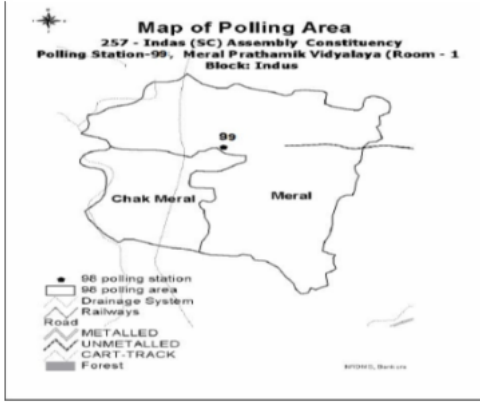

Nazri Naksha