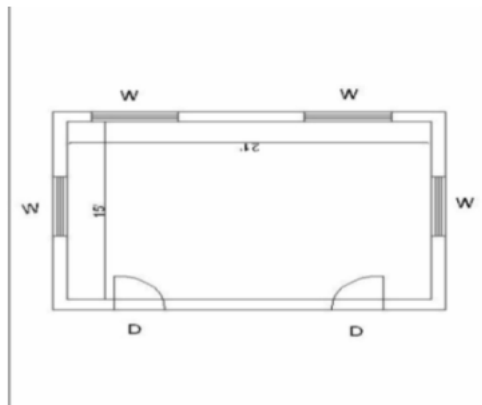

নির্বাচক নিবন্ধন আধিকারিকের স্বাক্ষর

Nazri Naksha

Google Map View

Polling Station Building Front View

Polling Station Front View

Cad View

Key MAP View

1 নাম : নাজমুন্নেসা বেগম স্বামীর নাম : বদরের আলম মল্লিক বাড়ির নং : N0138 বয়স : 30 লিঙ্গ : মহিলা	WSU1835131 ফটো উপলব্ধ	2 নাম : নাসেরা মল্লিক স্বামীর নাম : বদরের আলম মল্লিক বাড়ির নং : n0138 বয়স : 60 লিঙ্গ : মহিলা	WSU2062024 ফটো উপলব্ধ	3 নাম : বাসির আলম মল্লিক পিতার নাম : বদরের আলম মল্লিক বাড়ির নং : n0138 বয়স : 35 লিঙ্গ : পুরুষ	WSU1184258 ফটো উপলব্ধ
4 নাম : নুরুল আলম মল্লিক পিতার নাম : বদরের আলম মল্লিক বাড়ির নং : সিঙ্গুরী বয়স : 32 লিঙ্গ : পুরুষ	WSU1501626 ফটো উপলব্ধ	5 নাম : আয়ুব আলম মল্লিক পিতার নাম : বদরের আলম মল্লিক বাড়ির নং : n0138 বয়স : 34 লিঙ্গ : পুরুষ	WSU1363852 ফটো উপলব্ধ	6 নাম : সজ্জমা বেগম স্বামীর নাম : আয়ুব আলম মল্লিক বাড়ির নং : N00138 বয়স : 27 লিঙ্গ : মহিলা	WSU2158707 ফটো উপলব্ধ
7 নাম : সাহেদা খাতুন মল্লিক স্বামীর নাম : নুরুল আলম মল্লিক বাড়ির নং : এন0138 বয়স : 22 লিঙ্গ : মহিলা	WSU2275261 ফটো উপলব্ধ	8 নাম : মনালী কুণ্ডু পিতার নাম : আচার্য শ্যামা প্রসাদ আচার্য বাড়ির নং : এন0029 বয়স : 24 লিঙ্গ : মহিলা	YYS2062859 ফটো উপলব্ধ	9 নাম : রামপ্রসাদ আচার্য পিতার নাম : প্রশান্ত আচার্য বাড়ির নং : এন0029 বয়স : 26 লিঙ্গ : পুরুষ	WSU1980457 ফটো উপলব্ধ
10 নাম : মঞ্জুরানী আচার্য স্বামীর নাম : শ্রীকান্ত আচার্য বাড়ির নং : n0029 বয়স : 55 লিঙ্গ : মহিলা	FWC1356104 ফটো উপলব্ধ	11 নাম : রাহুল আচার্য পিতার নাম : শ্রীমন্ত আচার্য বাড়ির নং : N0029 বয়স : 27 লিঙ্গ : পুরুষ	WSU1835198 ফটো উপলব্ধ	12 নাম : শ্যামাপ্রসাদ আচার্য পিতার নাম : প্রশান্ত আচার্য বাড়ির নং : n0029 বয়স : 28 লিঙ্গ : পুরুষ	WSU1778109 ফটো উপলব্ধ
13 নাম : শ্রীমন্ত আচার্য পিতার নাম : রামরতন আচার্য বাড়ির নং : n0029 বয়স : 55 লিঙ্গ : পুরুষ	WB/36/255/315165 ফটো উপলব্ধ	14 নাম : জবারানী আচার্য স্বামীর নাম : শ্রীমন্ত আচার্য বাড়ির নং : n0029 বয়স : 52 লিঙ্গ : মহিলা	FWC1356013 ফটো উপলব্ধ	15 নাম : প্রশান্ত আচার্য পিতার নাম : রামরতন আচার্য বাড়ির নং : n0029 বয়স : 52 লিঙ্গ : পুরুষ	WB/36/255/315167 ফটো উপলব্ধ
16 নাম : রীনা আচার্য স্বামীর নাম : প্রসান্ত আচার্য বাড়ির নং : n0029 বয়স : 49 লিঙ্গ : মহিলা	FWC1356138 ফটো উপলব্ধ	17 নাম : বিশ্বনাথ কুণ্ডু পিতার নাম : জিতেন্দ্রনাথ কুণ্ডু বাড়ির নং : n0094 বয়স : 73 লিঙ্গ : পুরুষ	WB/36/255/315528 ফটো উপলব্ধ	18 নাম : মায়ী কুণ্ডু স্বামীর নাম : বিশ্বনাথ কুণ্ডু বাড়ির নং : n0094 বয়স : 67 লিঙ্গ : মহিলা	WB/36/255/315176 ফটো উপলব্ধ
19 নাম : পদ্মালোচন কুণ্ডু পিতার নাম : জিতেন্দ্রনাথ কুণ্ডু বাড়ির নং : n0094 বয়স : 64 লিঙ্গ : পুরুষ	WB/36/255/315580 ফটো উপলব্ধ	20 নাম : চন্দনা কুণ্ডু স্বামীর নাম : পদ্মালোচন কুণ্ডু বাড়ির নং : n0094 বয়স : 59 লিঙ্গ : মহিলা	WB/36/255/315398 ফটো উপলব্ধ	21 নাম : পঞ্চগনন কুণ্ডু পিতার নাম : জিতেন্দ্রনাথ কুণ্ডু বাড়ির নং : n0094 বয়স : 53 লিঙ্গ : পুরুষ	WB/36/255/315648 ফটো উপলব্ধ
22 নাম : লতিকা কুণ্ডু স্বামীর নাম : পঞ্চগনন কুণ্ডু বাড়ির নং : n0094 বয়স : 50 লিঙ্গ : মহিলা	WB/36/255/315404 ফটো উপলব্ধ	23 নাম : তাপস কুন্ডু পিতার নাম : বিশ্বনাথ কুন্ডু বাড়ির নং : n0094 বয়স : 40 লিঙ্গ : পুরুষ	FWC2176352 ফটো উপলব্ধ	24 নাম : প্রভাত কুন্ডু পিতার নাম : পঞ্চগনন কুন্ডু বাড়ির নং : n0094 বয়স : 30 লিঙ্গ : পুরুষ	WSU1604628 ফটো উপলব্ধ
25 নাম : বংশী কুণ্ডু পিতার নাম : শচীনন্দন কুণ্ডু বাড়ির নং : n0098 বয়স : 61 লিঙ্গ : পুরুষ	WB/36/255/315893 ফটো উপলব্ধ	26 নাম : মুনমুন দে কুন্ডু স্বামীর নাম : দীপঙ্কর কুন্ডু বাড়ির নং : N0098 বয়স : 33 লিঙ্গ : মহিলা	UNU1282417 ফটো উপলব্ধ	27 নাম : পূজা কুণ্ডু স্বামীর নাম : তাপস কুণ্ডু বাড়ির নং : n0094 বয়স : 28 লিঙ্গ : মহিলা	WSU1823566 ফটো উপলব্ধ
28 নাম : অভিজিৎ কুন্ডু পিতার নাম : পদ্মালোচন কুন্ডু বাড়ির নং : N0094 বয়স : 34 লিঙ্গ : পুরুষ	WSU1251834 ফটো উপলব্ধ	29 নাম : সুচিত্রা কুণ্ডু স্বামীর নাম : বংশীবদন কুণ্ডু বাড়ির নং : N0098 বয়স : 57 লিঙ্গ : মহিলা	WB/36/255/315190 ফটো উপলব্ধ	30 নাম : দীপঙ্কর কুণ্ডু পিতার নাম : বংশী কুণ্ডু বাড়ির নং : n0098 বয়স : 38 লিঙ্গ : পুরুষ	WSU1560291 ফটো উপলব্ধ