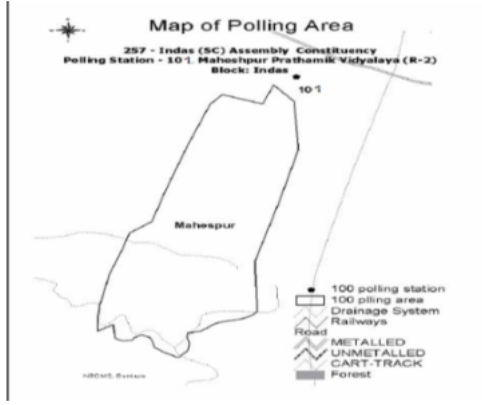

Nazri Naksha