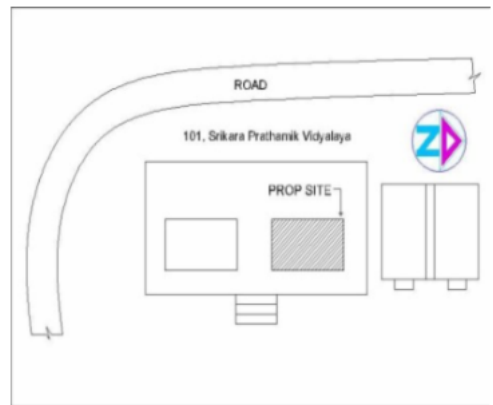

নির্বাচক নিবন্ধন আধিকারিকের স্বাক্ষর

Nazri Naksha

Google Map View

Polling Station Building Front View

Polling Station Front View

Cad View

Key MAP View

1 নাম : নাজমুন্নেসা বেগম স্বামীর নাম : বদরের আলম মল্লিক বাড়ির নং : N0138 বয়স : 30 লিঙ্গ : মহিলা	WSU1835131 ফটো উপলব্ধ	2 নাম : নাসেরা মল্লিক স্বামীর নাম : বদরের আলম মল্লিক বাড়ির নং : n0138 বয়স : 60 লিঙ্গ : মহিলা	WSU2062024 ফটো উপলব্ধ	3 নাম : বাসির আলম মল্লিক পিতার নাম : বদরের আলম মল্লিক বাড়ির নং : n0138 বয়স : 35 লিঙ্গ : পুরুষ	WSU1184258 ফটো উপলব্ধ
4 নাম : নুরুল আলম মল্লিক পিতার নাম : বদরের আলম মল্লিক বাড়ির নং : সিঙ্গুরী বয়স : 32 লিঙ্গ : পুরুষ	WSU1501626 ফটো উপলব্ধ	5 নাম : আয়ুব আলম মল্লিক পিতার নাম : বদরের আলম মল্লিক বাড়ির নং : n0138 বয়স : 34 লিঙ্গ : পুরুষ	WSU1363852 ফটো উপলব্ধ	6 নাম : সজ্জমা বেগম স্বামীর নাম : আয়ুব আলম মল্লিক বাড়ির নং : N00138 বয়স : 27 লিঙ্গ : মহিলা	WSU2158707 ফটো উপলব্ধ
7 নাম : সাহেদা খাতুন মল্লিক স্বামীর নাম : নুরুল আলম মল্লিক বাড়ির নং : এন0138 বয়স : 22 লিঙ্গ : মহিলা	WSU2275261 ফটো উপলব্ধ	8 নাম : মনালী কুণ্ডু পিতার নাম : আচার্য শ্যামা প্রসাদ আচার্য বাড়ির নং : এন0029 বয়স : 24 লিঙ্গ : মহিলা	YYS2062859 ফটো উপলব্ধ	9 নাম : রামপ্রসাদ আচার্য পিতার নাম : প্রশান্ত আচার্য বাড়ির নং : এন0029 বয়স : 26 লিঙ্গ : পুরুষ	WSU1980457 ফটো উপলব্ধ
10 নাম : মঞ্জুরানী আচার্য স্বামীর নাম : শ্রীকান্ত আচার্য বাড়ির নং : n0029 বয়স : 55 লিঙ্গ : মহিলা	FWC1356104 ফটো উপলব্ধ	11 নাম : রাহুল আচার্য পিতার নাম : শ্রীমন্ত আচার্য বাড়ির নং : N0029 বয়স : 27 লিঙ্গ : পুরুষ	WSU1835198 ফটো উপলব্ধ	12 নাম : শ্যামাপ্রসাদ আচার্য পিতার নাম : প্রশান্ত আচার্য বাড়ির নং : n0029 বয়স : 28 লিঙ্গ : পুরুষ	WSU1778109 ফটো উপলব্ধ
13 নাম : শ্রীমন্ত আচার্য পিতার নাম : রামরতন আচার্য বাড়ির নং : n0029 বয়স : 55 লিঙ্গ : পুরুষ	WB/36/255/315165 ফটো উপলব্ধ	14 নাম : জবারানী আচার্য স্বামীর নাম : শ্রীমন্ত আচার্য বাড়ির নং : n0029 বয়স : 52 লিঙ্গ : মহিলা	FWC1356013 ফটো উপলব্ধ	15 নাম : প্রশান্ত আচার্য পিতার নাম : রামরতন আচার্য বাড়ির নং : n0029 বয়স : 52 লিঙ্গ : পুরুষ	WB/36/255/315167 ফটো উপলব্ধ
16 নাম : রীনা আচার্য স্বামীর নাম : প্রসান্ত আচার্য বাড়ির নং : n0029 বয়স : 49 লিঙ্গ : মহিলা	FWC1356138 ফটো উপলব্ধ	17 নাম : বিশ্বনাথ কুণ্ডু পিতার নাম : জিতেন্দ্রনাথ কুণ্ডু বাড়ির নং : n0094 বয়স : 73 লিঙ্গ : পুরুষ	WB/36/255/315528 ফটো উপলব্ধ	18 নাম : মায়ী কুণ্ডু স্বামীর নাম : বিশ্বনাথ কুণ্ডু বাড়ির নং : n0094 বয়স : 67 লিঙ্গ : মহিলা	WB/36/255/315176 ফটো উপলব্ধ
19 নাম : পদ্মালোচন কুণ্ডু পিতার নাম : জিতেন্দ্রনাথ কুণ্ডু বাড়ির নং : n0094 বয়স : 64 লিঙ্গ : পুরুষ	WB/36/255/315580 ফটো উপলব্ধ	20 নাম : চন্দনা কুণ্ডু স্বামীর নাম : পদ্মালোচন কুণ্ডু বাড়ির নং : n0094 বয়স : 59 লিঙ্গ : মহিলা	WB/36/255/315398 ফটো উপলব্ধ	21 নাম : পঞ্চগনন কুণ্ডু পিতার নাম : জিতেন্দ্রনাথ কুণ্ডু বাড়ির নং : n0094 বয়স : 53 লিঙ্গ : পুরুষ	WB/36/255/315648 ফটো উপলব্ধ
22 নাম : লতিকা কুণ্ডু স্বামীর নাম : পঞ্চগনন কুণ্ডু বাড়ির নং : n0094 বয়স : 50 লিঙ্গ : মহিলা	WB/36/255/315404 ফটো উপলব্ধ	23 নাম : তাপস কুন্ডু পিতার নাম : বিশ্বনাথ কুন্ডু বাড়ির নং : n0094 বয়স : 40 লিঙ্গ : পুরুষ	FWC2176352 ফটো উপলব্ধ	24 নাম : প্রভাত কুন্ডু পিতার নাম : পঞ্চগনন কুন্ডু বাড়ির নং : n0094 বয়স : 30 লিঙ্গ : পুরুষ	WSU1604628 ফটো উপলব্ধ
25 নাম : বংশী কুণ্ডু পিতার নাম : শচীনন্দন কুণ্ডু বাড়ির নং : n0098 বয়স : 61 লিঙ্গ : পুরুষ	WB/36/255/315893 ফটো উপলব্ধ	26 নাম : মুনমুন দে কুন্ডু স্বামীর নাম : দীপঙ্কর কুন্ডু বাড়ির নং : N0098 বয়স : 33 লিঙ্গ : মহিলা	UNU1282417 ফটো উপলব্ধ	27 নাম : পূজা কুণ্ডু স্বামীর নাম : তাপস কুণ্ডু বাড়ির নং : n0094 বয়স : 28 লিঙ্গ : মহিলা	WSU1823566 ফটো উপলব্ধ
28 নাম : অভিজিৎ কুন্ডু পিতার নাম : পদ্মালোচন কুন্ডু বাড়ির নং : N0094 বয়স : 34 লিঙ্গ : পুরুষ	WSU1251834 ফটো উপলব্ধ	29 নাম : সুচিত্রা কুণ্ডু স্বামীর নাম : বংশীবদন কুণ্ডু বাড়ির নং : N0098 বয়স : 57 লিঙ্গ : মহিলা	WB/36/255/315190 ফটো উপলব্ধ	30 নাম : দীপঙ্কর কুণ্ডু পিতার নাম : বংশী কুণ্ডু বাড়ির নং : n0098 বয়স : 38 লিঙ্গ : পুরুষ	WSU1560291 ফটো উপলব্ধ