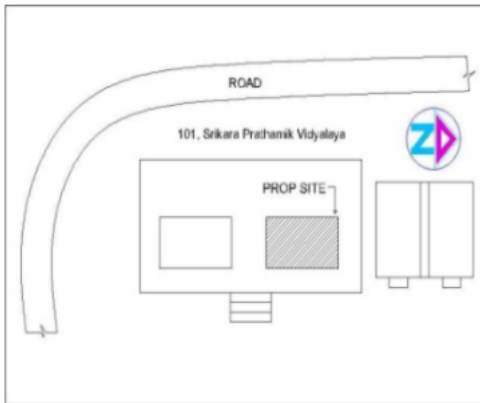

নির্বাচক নিবন্ধন আধিকারিকের স্বাক্ষর

Nazri Naksha

Google Map View

Polling Station Building Front View

Polling Station Front View

Cad View

Key MAP View

বিধানসভা নির্বাচনক্ষেত্রের নং, নাম : 257-ইন্দাস
ভাগ নং, নাম : 1-পাঁজকোনা(আংশিক)নন্দী,মেদ্যাপাড়া, পোঃ-কেনেটী