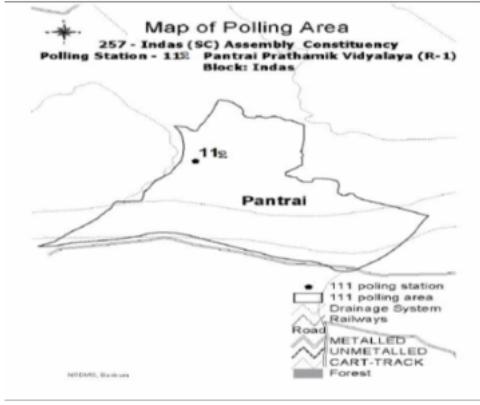

Nazri Naksha