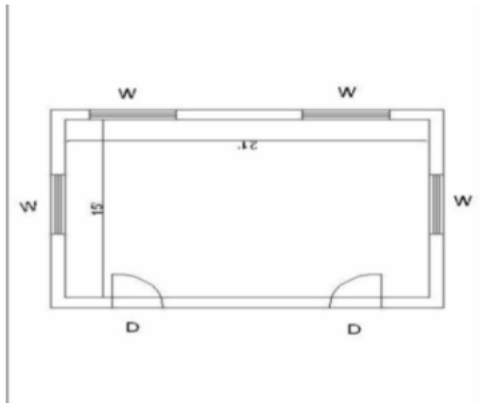

নির্বাচক নিবন্ধন আধিকারিকের স্বাক্ষর

Nazri Naksha

Google Map View

Polling Station Building Front View

Polling Station Front View

Cad View

Key MAP View

1	WSU2277739	নাম : রিকু খাঁ স্বামীর নাম: প্রসেনজীৎ খাঁ বাড়ির নং : এন0098 বয়স : 24 লিঙ্গ : মহিলা	ফটো উপলব্ধ	2	FWC1461441	নাম : ধনঞ্জয় খাঁ পিতার নাম: গগন চন্দ্র খাঁ বাড়ির নং : n0097 বয়স : 46 লিঙ্গ : পুরুষ	ফটো উপলব্ধ	3	YAJ1235720	নাম : পাপিয়া খাঁ স্বামীর নাম: কাঞ্চন বরন খাঁ বাড়ির নং : N0097 বয়স : 34 লিঙ্গ : মহিলা	ফটো উপলব্ধ
4	WSU1781533	নাম : দেবরাজ খাঁ পিতার নাম: সনাতন খাঁ বাড়ির নং : n0092 বয়স : 28 লিঙ্গ : পুরুষ	ফটো উপলব্ধ	5	WSU2171098	নাম : সোমা খাঁ স্বামীর নাম: রাজীব খাঁ বাড়ির নং : N0123 বয়স : 27 লিঙ্গ : মহিলা	ফটো উপলব্ধ	6	WSU1608447	নাম : মিন্টু খাঁ পিতার নাম: দুর্গাপদ খাঁ বাড়ির নং : n0097 বয়স : 31 লিঙ্গ : পুরুষ	ফটো উপলব্ধ
7	WB/36/255/348126	নাম : স্বপন খাঁ পিতার নাম: বরদা খাঁ বাড়ির নং : n0098 বয়স : 58 লিঙ্গ : পুরুষ	ফটো উপলব্ধ	8	FWC1459890	নাম : শেফালী খাঁ স্বামীর নাম: স্বপন খাঁ বাড়ির নং : n0098 বয়স : 56 লিঙ্গ : মহিলা	ফটো উপলব্ধ	9	FWC1461417	নাম : দুর্গা পদ খাঁ পিতার নাম: গগন খাঁ বাড়ির নং : n0097 বয়স : 53 লিঙ্গ : পুরুষ	ফটো উপলব্ধ
10	FWC2299584	নাম : মৃত্যুঞ্জয় খাঁ পিতার নাম: গগন খাঁ বাড়ির নং : n0097 বয়স : 42 লিঙ্গ : পুরুষ	ফটো উপলব্ধ	11	WSU1506716	নাম : সীমা খাঁ স্বামীর নাম: মৃত্যুঞ্জয় খাঁ বাড়ির নং : n0097 বয়স : 34 লিঙ্গ : মহিলা	ফটো উপলব্ধ	12	WB/36/255/348307	নাম : অপর্ণা খাঁ স্বামীর নাম: দুর্গা খাঁ বাড়ির নং : n0097 বয়স : 53 লিঙ্গ : মহিলা	ফটো উপলব্ধ
13	WSU1701317	নাম : দোলন খাঁ স্বামীর নাম: ধনঞ্জয় খাঁ বাড়ির নং : n0097 বয়স : 35 লিঙ্গ : মহিলা	ফটো উপলব্ধ	14	WSU1506757	নাম : ঝন্টু খাঁ পিতার নাম: দুর্গাপদ খাঁ বাড়ির নং : n0097 বয়স : 32 লিঙ্গ : পুরুষ	ফটো উপলব্ধ	15	WB/36/255/348221	নাম : মালতী খাঁ স্বামীর নাম: সুনীল খাঁ বাড়ির নং : n0101 বয়স : 66 লিঙ্গ : মহিলা	ফটো উপলব্ধ
16	FWC1461433	নাম : প্রদ্যুৎ খাঁ পিতার নাম: ষষ্ঠী চরন খাঁ বাড়ির নং : n0102 বয়স : 46 লিঙ্গ : পুরুষ	ফটো উপলব্ধ	17	FWC1499953	নাম : গুনধর খাঁ পিতার নাম: অষ্টম খাঁ বাড়ির নং : n0104 বয়স : 44 লিঙ্গ : পুরুষ	ফটো উপলব্ধ	18	FWC2187136	নাম : অনামিকা খাঁ স্বামীর নাম: সুজয় খাঁ বাড়ির নং : n0097 বয়স : 41 লিঙ্গ : মহিলা	ফটো উপলব্ধ
19	WB/36/255/348698	নাম : সুজয় খাঁ পিতার নাম: গগন খাঁ বাড়ির নং : n0097 বয়স : 50 লিঙ্গ : পুরুষ	ফটো উপলব্ধ	20	WB/36/255/348222	নাম : আঙ্গুরবালা খাঁ স্বামীর নাম: সমর খাঁ বাড়ির নং : n0100 বয়স : 65 লিঙ্গ : মহিলা	ফটো উপলব্ধ	21	WB/36/255/348223	নাম : মিতারানী খাঁ স্বামীর নাম: শ্যামল খাঁ বাড়ির নং : n0099 বয়স : 57 লিঙ্গ : মহিলা	ফটো উপলব্ধ
22	WSU1421460	নাম : পিরুপদ খাঁ পিতার নাম: স্বপন খাঁ বাড়ির নং : n0098 বয়স : 33 লিঙ্গ : পুরুষ	ফটো উপলব্ধ	23	WSU1421452	নাম : প্রসেনজিৎ খাঁ পিতার নাম: স্বপন খাঁ বাড়ির নং : n0098 বয়স : 39 লিঙ্গ : পুরুষ	ফটো উপলব্ধ	24	FWC2299600	নাম : সন্টু খাঁ পিতার নাম: বিজয় খাঁ বাড়ির নং : n0097 বয়স : 39 লিঙ্গ : পুরুষ	ফটো উপলব্ধ
25	FWC2360998	নাম : কাঞ্চন বরন খাঁ পিতার নাম: বিজয় খাঁ বাড়ির নং : n0097 বয়স : 43 লিঙ্গ : পুরুষ	ফটো উপলব্ধ	26	WB/36/255/348305	নাম : সবিতা খাঁ স্বামীর নাম: বিজয় খাঁ বাড়ির নং : n0097 বয়স : 61 লিঙ্গ : মহিলা	ফটো উপলব্ধ	27	WB/36/255/348402	নাম : বিজয় খাঁ পিতার নাম: গগন খাঁ বাড়ির নং : n0097 বয়স : 65 লিঙ্গ : পুরুষ	ফটো উপলব্ধ
28	WB/36/255/348306	নাম : তুলসী খাঁ স্বামীর নাম: গগন খাঁ বাড়ির নং : n0097 বয়স : 81 লিঙ্গ : মহিলা	ফটো উপলব্ধ	29	WB/36/255/348849	নাম : বীনা খাঁ স্বামীর নাম: উত্তম খাঁ বাড়ির নং : n0093 বয়স : 51 লিঙ্গ : মহিলা	ফটো উপলব্ধ	30	WB/36/255/348848	নাম : উত্তম খাঁ পিতার নাম: নলীনাঙ্ক খাঁ বাড়ির নং : n0093 বয়স : 56 লিঙ্গ : পুরুষ	ফটো উপলব্ধ