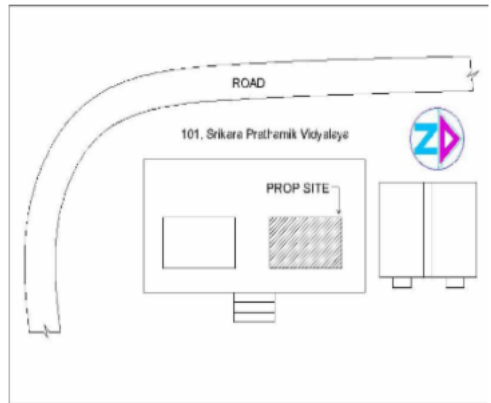

নির্বাচক নিবন্ধন আধিকারিকের স্বাক্ষর

Nazri Naksha

Google Map View

Polling Station Building Front View

Polling Station Front View

Cad View

Key MAP View

1	WSU2277739	নাম : রিকু খাঁ স্বামীর নাম: প্রসেনজীৎ খাঁ বাড়ির নং : এন0098 বয়স : 24 লিঙ্গ : মহিলা	ফটো উপলব্ধ	2	FWC1461441	নাম : ধনঞ্জয় খাঁ পিতার নাম: গগন চন্দ্র খাঁ বাড়ির নং : n0097 বয়স : 46 লিঙ্গ : পুরুষ	ফটো উপলব্ধ	3	YAJ1235720	নাম : পাপিয়া খাঁ স্বামীর নাম: কাঞ্চন বরন খাঁ বাড়ির নং : N0097 বয়স : 34 লিঙ্গ : মহিলা	ফটো উপলব্ধ
4	WSU1781533	নাম : দেবরাজ খাঁ পিতার নাম: সনাতন খাঁ বাড়ির নং : n0092 বয়স : 28 লিঙ্গ : পুরুষ	ফটো উপলব্ধ	5	WSU2171098	নাম : সোমা খাঁ স্বামীর নাম: রাজীব খাঁ বাড়ির নং : N0123 বয়স : 27 লিঙ্গ : মহিলা	ফটো উপলব্ধ	6	WSU1608447	নাম : মিন্টু খাঁ পিতার নাম: দুর্গাপদ খাঁ বাড়ির নং : n0097 বয়স : 31 লিঙ্গ : পুরুষ	ফটো উপলব্ধ
7	WB/36/255/348126	নাম : স্বপন খাঁ পিতার নাম: বরদা খাঁ বাড়ির নং : n0098 বয়স : 58 লিঙ্গ : পুরুষ	ফটো উপলব্ধ	8	FWC1459890	নাম : শেফালী খাঁ স্বামীর নাম: স্বপন খাঁ বাড়ির নং : n0098 বয়স : 56 লিঙ্গ : মহিলা	ফটো উপলব্ধ	9	FWC1461417	নাম : দুর্গা পদ খাঁ পিতার নাম: গগন খাঁ বাড়ির নং : n0097 বয়স : 53 লিঙ্গ : পুরুষ	ফটো উপলব্ধ
10	FWC2299584	নাম : মৃত্যুঞ্জয় খাঁ পিতার নাম: গগন খাঁ বাড়ির নং : n0097 বয়স : 42 লিঙ্গ : পুরুষ	ফটো উপলব্ধ	11	WSU1506716	নাম : সীমা খাঁ স্বামীর নাম: মৃত্যুঞ্জয় খাঁ বাড়ির নং : n0097 বয়স : 34 লিঙ্গ : মহিলা	ফটো উপলব্ধ	12	WB/36/255/348307	নাম : অপর্ণা খাঁ স্বামীর নাম: দুর্গা খাঁ বাড়ির নং : n0097 বয়স : 53 লিঙ্গ : মহিলা	ফটো উপলব্ধ
13	WSU1701317	নাম : দোলন খাঁ স্বামীর নাম: ধনঞ্জয় খাঁ বাড়ির নং : n0097 বয়স : 35 লিঙ্গ : মহিলা	ফটো উপলব্ধ	14	WSU1506757	নাম : ঝন্টু খাঁ পিতার নাম: দুর্গাপদ খাঁ বাড়ির নং : n0097 বয়স : 32 লিঙ্গ : পুরুষ	ফটো উপলব্ধ	15	WB/36/255/348221	নাম : মালতী খাঁ স্বামীর নাম: সুনীল খাঁ বাড়ির নং : n0101 বয়স : 66 লিঙ্গ : মহিলা	ফটো উপলব্ধ
16	FWC1461433	নাম : প্রদ্যুৎ খাঁ পিতার নাম: ষষ্ঠী চরন খাঁ বাড়ির নং : n0102 বয়স : 46 লিঙ্গ : পুরুষ	ফটো উপলব্ধ	17	FWC1499953	নাম : গুনধর খাঁ পিতার নাম: অষ্টম খাঁ বাড়ির নং : n0104 বয়স : 44 লিঙ্গ : পুরুষ	ফটো উপলব্ধ	18	FWC2187136	নাম : অনামিকা খাঁ স্বামীর নাম: সুজয় খাঁ বাড়ির নং : n0097 বয়স : 41 লিঙ্গ : মহিলা	ফটো উপলব্ধ
19	WB/36/255/348698	নাম : সুজয় খাঁ পিতার নাম: গগন খাঁ বাড়ির নং : n0097 বয়স : 50 লিঙ্গ : পুরুষ	ফটো উপলব্ধ	20	WB/36/255/348222	নাম : আঙ্গুরবালা খাঁ স্বামীর নাম: সমর খাঁ বাড়ির নং : n0100 বয়স : 65 লিঙ্গ : মহিলা	ফটো উপলব্ধ	21	WB/36/255/348223	নাম : মিতারানী খাঁ স্বামীর নাম: শ্যামল খাঁ বাড়ির নং : n0099 বয়স : 57 লিঙ্গ : মহিলা	ফটো উপলব্ধ
22	WSU1421460	নাম : পিরুপদ খাঁ পিতার নাম: স্বপন খাঁ বাড়ির নং : n0098 বয়স : 33 লিঙ্গ : পুরুষ	ফটো উপলব্ধ	23	WSU1421452	নাম : প্রসেনজিৎ খাঁ পিতার নাম: স্বপন খাঁ বাড়ির নং : n0098 বয়স : 39 লিঙ্গ : পুরুষ	ফটো উপলব্ধ	24	FWC2299600	নাম : সন্টু খাঁ পিতার নাম: বিজয় খাঁ বাড়ির নং : n0097 বয়স : 39 লিঙ্গ : পুরুষ	ফটো উপলব্ধ
25	FWC2360998	নাম : কাঞ্চন বরন খাঁ পিতার নাম: বিজয় খাঁ বাড়ির নং : n0097 বয়স : 43 লিঙ্গ : পুরুষ	ফটো উপলব্ধ	26	WB/36/255/348305	নাম : সবিতা খাঁ স্বামীর নাম: বিজয় খাঁ বাড়ির নং : n0097 বয়স : 61 লিঙ্গ : মহিলা	ফটো উপলব্ধ	27	WB/36/255/348402	নাম : বিজয় খাঁ পিতার নাম: গগন খাঁ বাড়ির নং : n0097 বয়স : 65 লিঙ্গ : পুরুষ	ফটো উপলব্ধ
28	WB/36/255/348306	নাম : তুলসী খাঁ স্বামীর নাম: গগন খাঁ বাড়ির নং : n0097 বয়স : 81 লিঙ্গ : মহিলা	ফটো উপলব্ধ	29	WB/36/255/348849	নাম : বীনা খাঁ স্বামীর নাম: উত্তম খাঁ বাড়ির নং : n0093 বয়স : 51 লিঙ্গ : মহিলা	ফটো উপলব্ধ	30	WB/36/255/348848	নাম : উত্তম খাঁ পিতার নাম: নলীনাঙ্ক খাঁ বাড়ির নং : n0093 বয়স : 56 লিঙ্গ : পুরুষ	ফটো উপলব্ধ