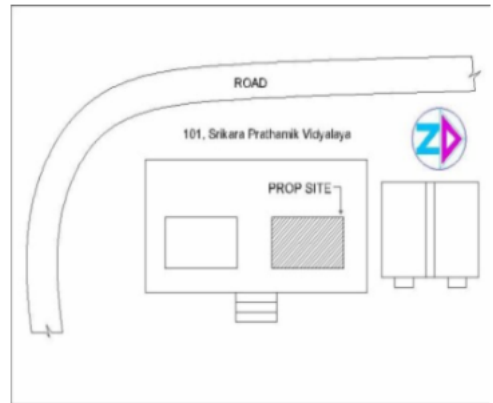

নির্বাচক নিবন্ধন আধিকারিকের স্বাক্ষর

Nazri Naksha

Google Map View

Polling Station Building Front View

Polling Station Front View

Cad View

Key MAP View

বিধানসভা নির্বাচনক্ষেত্রের নং, নাম : 257-ইন্দাস
ভাগ নং, নাম : 1-শিমুলিয়া, পোঃ-করিগুণ্ডা