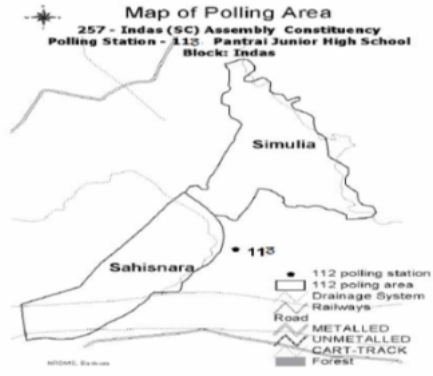

Nazri Naksha