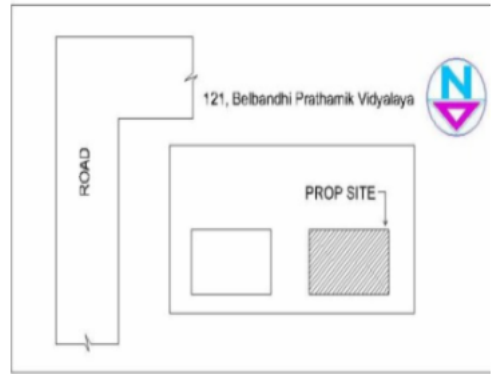

নির্বাচক নিবন্ধন আধিকারিকের স্বাক্ষর

Nazri Naksha

Google Map View

Polling Station Building Front View

Polling Station Front View

Cad View

Key MAP View

1 নাম : নবি আহমেদ পিতার নাম: মহম্মাদ আবেদিন বাড়ির নং : n0086 বয়স : 45 লিঙ্গ : পুরুষ	FWC1367796 ফটো উপলব্ধ	2 নাম : সহিন আহমেদ পিতার নাম: মহম্মাদ আবেদিন বাড়ির নং : N086 বয়স : 32 লিঙ্গ : পুরুষ	WSU1510247 ফটো উপলব্ধ	3 নাম : সৈয়দ আব্দুল হামিদ পিতার নাম: সৈয়দ মফারক হোসেন বাড়ির নং : n0093 বয়স : 58 লিঙ্গ : পুরুষ	WB/36/255/375136 ফটো উপলব্ধ
4 নাম : সেখ সুরজ পিতার নাম: ফয়েজুল সেখ বাড়ির নং : n0063 বয়স : 29 লিঙ্গ : মহিলা	WSU1703750 ফটো উপলব্ধ	5 নাম : দিলবাহার বেগম সৈয়দ স্বামীর নাম: রুম সৈয়দ বাড়ির নং : n0012 বয়স : 38 লিঙ্গ : মহিলা	FWC2302750 ফটো উপলব্ধ	6 নাম : সেলিমা সৈয়দ স্বামীর নাম: আবতালেব সৈয়দ বাড়ির নং : n0021 বয়স : 68 লিঙ্গ : মহিলা	WB/36/255/375271 ফটো উপলব্ধ
7 নাম : রফিকা বেগম সৈয়দ স্বামীর নাম: বাবুল আলি সৈয়দ বাড়ির নং : n0021 বয়স : 44 লিঙ্গ : মহিলা	FWC2196327 ফটো উপলব্ধ	8 নাম : মোল্লা মহঃ মনুয়ার পিতার নাম: মোল্লা ইসমাইল বাড়ির নং : n0040 বয়স : 56 লিঙ্গ : পুরুষ	WB/36/255/375065 ফটো উপলব্ধ	9 নাম : তারজেনা মোল্লা স্বামীর নাম: মনুয়ার মোল্লা বাড়ির নং : n0040 বয়স : 51 লিঙ্গ : মহিলা	WB/36/255/375093 ফটো উপলব্ধ
10 নাম : আনোয়ারা সেখ স্বামীর নাম: মিরাজ সেখ বাড়ির নং : n0042 বয়স : 51 লিঙ্গ : মহিলা	WB/36/255/375294 ফটো উপলব্ধ	11 নাম : সাজিদ সেখ পিতার নাম: কুবাদ সেখ বাড়ির নং : n0049 বয়স : 30 লিঙ্গ : পুরুষ	WSU1703768 ফটো উপলব্ধ	12 নাম : জাহেদিন আহমাদ পিতার নাম: মহম্মাদ আবেদিন বাড়ির নং : n0127 বয়স : 37 লিঙ্গ : পুরুষ	WSU1187335 ফটো উপলব্ধ
13 নাম : আব্দুল মামুন খন্দেকার পিতার নাম: আব্দুল রেজ্জাক খন্দেকার বাড়ির নং : n0127 বয়স : 35 লিঙ্গ : পুরুষ	WSU1202449 ফটো উপলব্ধ	14 নাম : নার্গিস বেগম স্বামীর নাম: সৈয়দ আসিউর রহমান বাড়ির নং : n0024 বয়স : 62 লিঙ্গ : মহিলা	FWC0736165 ফটো উপলব্ধ	15 নাম : সৈয়দ মহঃ সওকত আলি পিতার নাম: সৈয়দ মহঃ সাজাহান বাড়ির নং : N068 বয়স : 48 লিঙ্গ : পুরুষ	FWC1368414 ফটো উপলব্ধ
16 নাম : সৈয়দ সোমসের আলি পিতার নাম: সৈয়দ কাশেম আলি বাড়ির নং : n0020 বয়স : 59 লিঙ্গ : পুরুষ	WB/36/255/375222 ফটো উপলব্ধ	17 নাম : সৈয়দ হাসিনা বেগম স্বামীর নাম: সৈয়দ সোমসের আলি বাড়ির নং : n0020 বয়স : 56 লিঙ্গ : মহিলা	WB/36/255/375310 ফটো উপলব্ধ	18 নাম : সৈয়দ আসমিনা বেগম স্বামীর নাম: সৈয়দ নিয়াকত আলি বাড়ির নং : n0127 বয়স : 30 লিঙ্গ : মহিলা	WSU1784065 ফটো উপলব্ধ
19 নাম : রেহানা পারভিন স্বামীর নাম: সৈয়দ আলতাফুর রহমান বাড়ির নং : n0024 বয়স : 46 লিঙ্গ : মহিলা	FWC1979343 ফটো উপলব্ধ	20 নাম : আক্তার আলি সৈয়দ পিতার নাম: আক্বাস আলি সৈয়দ বাড়ির নং : n0092 বয়স : 34 লিঙ্গ : পুরুষ	WSU1611474 ফটো উপলব্ধ	21 নাম : ফরিদা বেগম সৈয়দ স্বামীর নাম: আলমগীর সৈয়দ বাড়ির নং : n0072 বয়স : 33 লিঙ্গ : মহিলা	WSU1424001 ফটো উপলব্ধ
22 নাম : মোল্লা মহম্মদ বদরে আলম পিতার নাম: মোল্লা মহম্মাদ ইদরিশ বাড়ির নং : N038 বয়স : 32 লিঙ্গ : পুরুষ	WB/36/255/375185 ফটো উপলব্ধ	23 নাম : সৈয়দ শম্পা বেগম স্বামীর নাম: সৈয়দ মুকসেদ আলি বাড়ির নং : N0092 বয়স : 28 লিঙ্গ : মহিলা	WSU1958164 ফটো উপলব্ধ	24 নাম : সৈয়দ সুজন পিতার নাম: সৈয়দ আক্বাস আলি বাড়ির নং : N0092 বয়স : 26 লিঙ্গ : পুরুষ	WSU1958115 ফটো উপলব্ধ
25 নাম : মুস্তাক আহমেদ পিতার নাম: মুহম্মদ মাহমুদ বাড়ির নং : N085 বয়স : 67 লিঙ্গ : পুরুষ	FWC1367770 ফটো উপলব্ধ	26 নাম : সিদ্দিকা বেগম স্বামীর নাম: সৈয়দ লুৎফার রহমান বাড়ির নং : n0127 বয়স : 31 লিঙ্গ : মহিলা	WSU1784180 ফটো উপলব্ধ	27 নাম : মোল্লা ফজলুর রহমান পিতার নাম: কাজেম মোল্লা বাড়ির নং : n0043 বয়স : 66 লিঙ্গ : পুরুষ	WB/36/255/375244 ফটো উপলব্ধ
28 নাম : মোলা রুবিয়া সুলতানা স্বামীর নাম: মোলা মহম্মাদ আমিরুদ্দিন বাড়ির নং : ঈংদাস বয়স : 30 লিঙ্গ : মহিলা	WSU2047371 ফটো উপলব্ধ	29 নাম : জাহানারা সৈয়দ স্বামীর নাম: মকরম সৈয়দ বাড়ির নং : n0092 বয়স : 55 লিঙ্গ : মহিলা	WSU2074722 ফটো উপলব্ধ	30 নাম : সৈয়দ সাবেদ আলি পিতার নাম: সৈয়দ ফরিয়াদ আলি বাড়ির নং : n0092 বয়স : 56 লিঙ্গ : পুরুষ	WSU2074680 ফটো উপলব্ধ