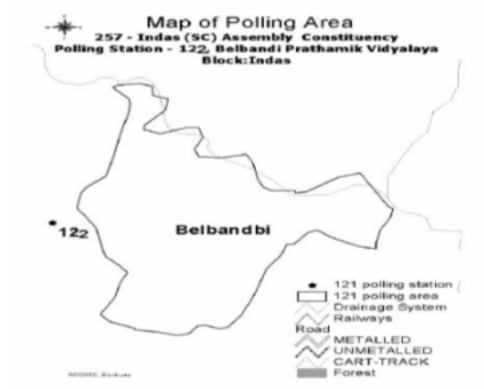

Nazri Naksha