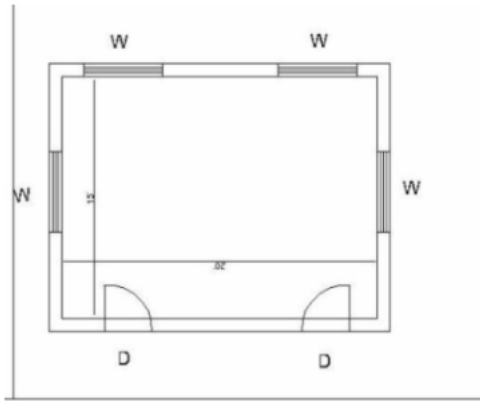

নির্বাচক নিবন্ধন আধিকারিকের স্বাক্ষর

Nazri Naksha

Google Map View

Polling Station Building Front View

Polling Station Front View

Cad View

Key MAP View

1 নাম : নবি আহমেদ পিতার নাম: মহম্মাদ আবেদিন বাড়ির নং : n0086 বয়স : 45 লিঙ্গ : পুরুষ	FWC1367796 ফটো উপলব্ধ	2 নাম : সহিন আহমেদ পিতার নাম: মহম্মাদ আবেদিন বাড়ির নং : N086 বয়স : 32 লিঙ্গ : পুরুষ	WSU1510247 ফটো উপলব্ধ	3 নাম : সৈয়দ আব্দুল হামিদ পিতার নাম: সৈয়দ মফারক হোসেন বাড়ির নং : n0093 বয়স : 58 লিঙ্গ : পুরুষ	WB/36/255/375136 ফটো উপলব্ধ
4 নাম : সেখ সুরজ পিতার নাম: ফয়েজুল সেখ বাড়ির নং : n0063 বয়স : 29 লিঙ্গ : মহিলা	WSU1703750 ফটো উপলব্ধ	5 নাম : দিলবাহার বেগম সৈয়দ স্বামীর নাম: রুম সৈয়দ বাড়ির নং : n0012 বয়স : 38 লিঙ্গ : মহিলা	FWC2302750 ফটো উপলব্ধ	6 নাম : সেলিমা সৈয়দ স্বামীর নাম: আবতালেব সৈয়দ বাড়ির নং : n0021 বয়স : 68 লিঙ্গ : মহিলা	WB/36/255/375271 ফটো উপলব্ধ
7 নাম : রফিকা বেগম সৈয়দ স্বামীর নাম: বাবুল আলি সৈয়দ বাড়ির নং : n0021 বয়স : 44 লিঙ্গ : মহিলা	FWC2196327 ফটো উপলব্ধ	8 নাম : মোল্লা মহঃ মনুয়ার পিতার নাম: মোল্লা ইসমাইল বাড়ির নং : n0040 বয়স : 56 লিঙ্গ : পুরুষ	WB/36/255/375065 ফটো উপলব্ধ	9 নাম : তারজেনা মোল্লা স্বামীর নাম: মনুয়ার মোল্লা বাড়ির নং : n0040 বয়স : 51 লিঙ্গ : মহিলা	WB/36/255/375093 ফটো উপলব্ধ
10 নাম : আনোয়ারা সেখ স্বামীর নাম: মিরাজ সেখ বাড়ির নং : n0042 বয়স : 51 লিঙ্গ : মহিলা	WB/36/255/375294 ফটো উপলব্ধ	11 নাম : সাজিদ সেখ পিতার নাম: কুবাদ সেখ বাড়ির নং : n0049 বয়স : 30 লিঙ্গ : পুরুষ	WSU1703768 ফটো উপলব্ধ	12 নাম : জাহেদিন আহমাদ পিতার নাম: মহম্মাদ আবেদিন বাড়ির নং : n0127 বয়স : 37 লিঙ্গ : পুরুষ	WSU1187335 ফটো উপলব্ধ
13 নাম : আব্দুল মামুন খন্দেকার পিতার নাম: আব্দুল রেজ্জাক খন্দেকার বাড়ির নং : n0127 বয়স : 35 লিঙ্গ : পুরুষ	WSU1202449 ফটো উপলব্ধ	14 নাম : নার্গিস বেগম স্বামীর নাম: সৈয়দ আসিউর রহমান বাড়ির নং : n0024 বয়স : 62 লিঙ্গ : মহিলা	FWC0736165 ফটো উপলব্ধ	15 নাম : সৈয়দ মহঃ সওকত আলি পিতার নাম: সৈয়দ মহঃ সাজাহান বাড়ির নং : N068 বয়স : 48 লিঙ্গ : পুরুষ	FWC1368414 ফটো উপলব্ধ
16 নাম : সৈয়দ সোমসের আলি পিতার নাম: সৈয়দ কাশেম আলি বাড়ির নং : n0020 বয়স : 59 লিঙ্গ : পুরুষ	WB/36/255/375222 ফটো উপলব্ধ	17 নাম : সৈয়দ হাসিনা বেগম স্বামীর নাম: সৈয়দ সোমসের আলি বাড়ির নং : n0020 বয়স : 56 লিঙ্গ : মহিলা	WB/36/255/375310 ফটো উপলব্ধ	18 নাম : সৈয়দ আসমিনা বেগম স্বামীর নাম: সৈয়দ নিয়াকত আলি বাড়ির নং : n0127 বয়স : 30 লিঙ্গ : মহিলা	WSU1784065 ফটো উপলব্ধ
19 নাম : রেহানা পারভিন স্বামীর নাম: সৈয়দ আলতাফুর রহমান বাড়ির নং : n0024 বয়স : 46 লিঙ্গ : মহিলা	FWC1979343 ফটো উপলব্ধ	20 নাম : আক্তার আলি সৈয়দ পিতার নাম: আক্বাস আলি সৈয়দ বাড়ির নং : n0092 বয়স : 34 লিঙ্গ : পুরুষ	WSU1611474 ফটো উপলব্ধ	21 নাম : ফরিদা বেগম সৈয়দ স্বামীর নাম: আলমগীর সৈয়দ বাড়ির নং : n0072 বয়স : 33 লিঙ্গ : মহিলা	WSU1424001 ফটো উপলব্ধ
22 নাম : মোল্লা মহম্মদ বদরে আলম পিতার নাম: মোল্লা মহম্মাদ ইদরিশ বাড়ির নং : N038 বয়স : 32 লিঙ্গ : পুরুষ	WB/36/255/375185 ফটো উপলব্ধ	23 নাম : সৈয়দ শম্পা বেগম স্বামীর নাম: সৈয়দ মুকসেদ আলি বাড়ির নং : N0092 বয়স : 28 লিঙ্গ : মহিলা	WSU1958164 ফটো উপলব্ধ	24 নাম : সৈয়দ সুজন পিতার নাম: সৈয়দ আক্বাস আলি বাড়ির নং : N0092 বয়স : 26 লিঙ্গ : পুরুষ	WSU1958115 ফটো উপলব্ধ
25 নাম : মুস্তাক আহমেদ পিতার নাম: মুহম্মদ মাহমুদ বাড়ির নং : N085 বয়স : 67 লিঙ্গ : পুরুষ	FWC1367770 ফটো উপলব্ধ	26 নাম : সিদ্দিকা বেগম স্বামীর নাম: সৈয়দ লুৎফার রহমান বাড়ির নং : n0127 বয়স : 31 লিঙ্গ : মহিলা	WSU1784180 ফটো উপলব্ধ	27 নাম : মোল্লা ফজলুর রহমান পিতার নাম: কাজেম মোল্লা বাড়ির নং : n0043 বয়স : 66 লিঙ্গ : পুরুষ	WB/36/255/375244 ফটো উপলব্ধ
28 নাম : মোলা রুবিয়া সুলতানা স্বামীর নাম: মোলা মহম্মাদ আমিরুদ্দিন বাড়ির নং : ঈংদাস বয়স : 30 লিঙ্গ : মহিলা	WSU2047371 ফটো উপলব্ধ	29 নাম : জাহানারা সৈয়দ স্বামীর নাম: মকরম সৈয়দ বাড়ির নং : n0092 বয়স : 55 লিঙ্গ : মহিলা	WSU2074722 ফটো উপলব্ধ	30 নাম : সৈয়দ সাবেদ আলি পিতার নাম: সৈয়দ ফরিয়াদ আলি বাড়ির নং : n0092 বয়স : 56 লিঙ্গ : পুরুষ	WSU2074680 ফটো উপলব্ধ