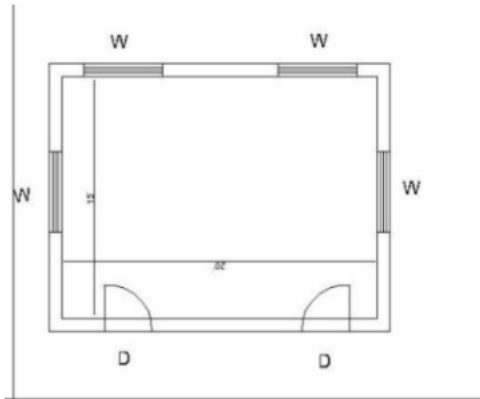

নির্বাচক নিবন্ধন আধিকারিকের স্বাক্ষর

Nazri Naksha

Google Map View

Polling Station Building Front View

Polling Station Front View

Cad View

Key MAP View

1 নাম : মহম্মদ নইমউদ্দিন পিতার নাম: মুইমুদ হোসেন বাড়ির নং : n0136 বয়স : 62 লিঙ্গ : পুরুষ	FWC1980028 ফটো উপলব্ধ	2 নাম : মুনমুন খাড়া স্বামীর নাম: রাধাকান্ত খাড়া বাড়ির নং : n0093 বয়স : 33 লিঙ্গ : মহিলা	WSU1438324 ফটো উপলব্ধ	3 নাম : নয়নতারা মন্ডল স্বামীর নাম: রাজউদ্দিন মন্ডল বাড়ির নং : n0059 বয়স : 45 লিঙ্গ : মহিলা	FWC1462878 ফটো উপলব্ধ
4 নাম : সবিতা রুইদাস স্বামীর নাম: প্রনব কুমার রুইদাস বাড়ির নং : n0002 বয়স : 39 লিঙ্গ : মহিলা	FWC2198778 ফটো উপলব্ধ	5 নাম : সেখ আজিজুল ইসলাম পিতার নাম: সেখ জাকির হোসেন বাড়ির নং : n0120 বয়স : 32 লিঙ্গ : পুরুষ	WSU1425057 ফটো উপলব্ধ	6 নাম : প্রণব রুইদাস পিতার নাম: অরুণ রুইদাস বাড়ির নং : n0002 বয়স : 42 লিঙ্গ : পুরুষ	FWC1980077 ফটো উপলব্ধ
7 নাম : সেখ সরফরোজ বেগম স্বামীর নাম: জাকির সেখ বাড়ির নং : n0120 বয়স : 52 লিঙ্গ : মহিলা	WB/36/255/378491 ফটো উপলব্ধ	8 নাম : দিগন্ত খাড়া পিতার নাম: দিলীপ খাড়া বাড়ির নং : N0093 বয়স : 27 লিঙ্গ : পুরুষ	WSU1906924 ফটো উপলব্ধ	9 নাম : সেখ সাহিনা বেগম স্বামীর নাম: সেখ আজিজুল ইসলাম বাড়ির নং : N0120 বয়স : 24 লিঙ্গ : মহিলা	WSU2148377 ফটো উপলব্ধ
10 নাম : গোলোক বিহারী বন্দ্যোপাধ্যায় পিতার নাম: নিমাই কুমার বন্দ্যোপাধ্যায় বাড়ির নং : n0248 বয়স : 45 লিঙ্গ : পুরুষ	FWC1262021 ফটো উপলব্ধ	11 নাম : রাজউদ্দিন মণ্ডল পিতার নাম: সানোয়ার মণ্ডল বাড়ির নং : n0059 বয়স : 52 লিঙ্গ : পুরুষ	WSU2148708 ফটো উপলব্ধ	12 নাম : ফারজানা মন্ডল পিতার নাম: রাজউদ্দিন মন্ডল বাড়ির নং : এন0059 বয়স : 20 লিঙ্গ : মহিলা	WSU2456945 ফটো উপলব্ধ
13 নাম : সেখ জাকির হোসেন পিতার নাম: আতাহার সেখ বাড়ির নং : n0120 বয়স : 55 লিঙ্গ : পুরুষ	WSU2148963 ফটো উপলব্ধ	14 নাম : ফাল্পুনী মুখার্জী বন্দ্যোপাধ্যায় স্বামীর নাম: গোলোক বিহারী বন্দ্যোপাধ্যায় বাড়ির নং : n0247 বয়স : 35 লিঙ্গ : মহিলা	YYS1212588 ফটো উপলব্ধ	15 নাম : অপর্ণা খাড়া স্বামীর নাম: দিলীপ খাড়া বাড়ির নং : n0093 বয়স : 42 লিঙ্গ : মহিলা	FWC1461847 ফটো উপলব্ধ
16 নাম : লক্ষ্মী খাড়া স্বামীর নাম: সাধন খাড়া বাড়ির নং : n0093 বয়স : 79 লিঙ্গ : মহিলা	WSU2077220 ফটো উপলব্ধ	17 নাম : দিলীপ খাড়া পিতার নাম: সাধন খাড়া বাড়ির নং : n0093 বয়স : 52 লিঙ্গ : পুরুষ	WSU2077204 ফটো উপলব্ধ	18 নাম : স্বপন রুইদাস পিতার নাম: অরুণ রুইদাস বাড়ির নং : n0002 বয়স : 51 লিঙ্গ : পুরুষ	WSU2216992 ফটো উপলব্ধ
19 নাম : অনুকুল রুইদাস পিতার নাম: স্বপন রুইদাস বাড়ির নং : এন0002 বয়স : 22 লিঙ্গ : পুরুষ	WSU2287688 ফটো উপলব্ধ	20 নাম : কম্পনা কুণ্ডু স্বামীর নাম: শ্যামাপদ কুণ্ডু বাড়ির নং : n0235 বয়স : 55 লিঙ্গ : মহিলা	WSU2076958 ফটো উপলব্ধ	21 নাম : শ্যামাপদ কুণ্ডু পিতার নাম: নিরঞ্ কুণ্ডু বাড়ির নং : n0235 বয়স : 63 লিঙ্গ : পুরুষ	WSU2076966 ফটো উপলব্ধ
22 নাম : সুচিত্রা কুণ্ডু স্বামীর নাম: কেশব কুণ্ডু বাড়ির নং : N0235 বয়স : 30 লিঙ্গ : মহিলা	WSU2148344 ফটো উপলব্ধ	23 নাম : কেশব চন্দ্র কুণ্ডু পিতার নাম: শ্যামাপদ কুণ্ডু বাড়ির নং : n0235 বয়স : 36 লিঙ্গ : পুরুষ	WSU0583666 ফটো উপলব্ধ	24 নাম : মাধব কুণ্ডু পিতার নাম: শ্যামাপদ কুণ্ডু বাড়ির নং : n0235 বয়স : 36 লিঙ্গ : পুরুষ	WSU0583674 ফটো উপলব্ধ
25 নাম : ইন্দ্রজিৎ কুণ্ডু পিতার নাম: শিবপ্রসাদ কুণ্ডু বাড়ির নং : N0161 বয়স : 28 লিঙ্গ : পুরুষ	WSU1841816 ফটো উপলব্ধ	26 নাম : সুমন্ত কুণ্ডু পিতার নাম: তুহিন কুণ্ডু বাড়ির নং : N0160 বয়স : 27 লিঙ্গ : পুরুষ	WSU1841824 ফটো উপলব্ধ	27 নাম : বিনয় কুমার খাঁ পিতার নাম: দিবাকর খাঁ বাড়ির নং : এন0137 বয়স : 31 লিঙ্গ : পুরুষ	WSU1511336 ফটো উপলব্ধ
28 নাম : দুর্বা পাত্র খাঁ স্বামীর নাম: বিনয় কুমার খাঁ বাড়ির নং : N0137 বয়স : 31 লিঙ্গ : মহিলা	NRZ1506294 ফটো উপলব্ধ	29 নাম : শিবপ্রসাদ কুন্ডু পিতার নাম: পঞ্চানন কুন্ডু বাড়ির নং : N0161 বয়স : 61 লিঙ্গ : পুরুষ	WB/36/255/381054 ফটো উপলব্ধ	30 নাম : চায়না কুন্ডু স্বামীর নাম: তুহিন কুন্ডু বাড়ির নং : n0160 বয়স : 51 লিঙ্গ : মহিলা	WB/36/255/381113 ফটো উপলব্ধ