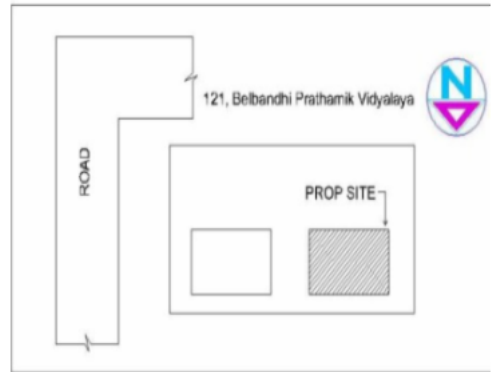

নির্বাচক নিবন্ধন আধিকারিকের স্বাক্ষর

Nazri Naksha

Google Map View

Polling Station Building Front View

Polling Station Front View

Cad View

Key MAP View

1 নাম : মহম্মদ নইমউদ্দিন পিতার নাম: মুইমুদ হোসেন বাড়ির নং : n0136 বয়স : 62 লিঙ্গ : পুরুষ	FWC1980028 ফটো উপলব্ধ	2 নাম : মুনমুন খাড়া স্বামীর নাম: রাধাকান্ত খাড়া বাড়ির নং : n0093 বয়স : 33 লিঙ্গ : মহিলা	WSU1438324 ফটো উপলব্ধ	3 নাম : নয়নতারা মন্ডল স্বামীর নাম: রাজউদ্দিন মন্ডল বাড়ির নং : n0059 বয়স : 45 লিঙ্গ : মহিলা	FWC1462878 ফটো উপলব্ধ
4 নাম : সবিতা রুইদাস স্বামীর নাম: প্রনব কুমার রুইদাস বাড়ির নং : n0002 বয়স : 39 লিঙ্গ : মহিলা	FWC2198778 ফটো উপলব্ধ	5 নাম : সেখ আজিজুল ইসলাম পিতার নাম: সেখ জাকির হোসেন বাড়ির নং : n0120 বয়স : 32 লিঙ্গ : পুরুষ	WSU1425057 ফটো উপলব্ধ	6 নাম : প্রণব রুইদাস পিতার নাম: অরুণ রুইদাস বাড়ির নং : n0002 বয়স : 42 লিঙ্গ : পুরুষ	FWC1980077 ফটো উপলব্ধ
7 নাম : সেখ সরফরোজ বেগম স্বামীর নাম: জাকির সেখ বাড়ির নং : n0120 বয়স : 52 লিঙ্গ : মহিলা	WB/36/255/378491 ফটো উপলব্ধ	8 নাম : দিগন্ত খাড়া পিতার নাম: দিলীপ খাড়া বাড়ির নং : N0093 বয়স : 27 লিঙ্গ : পুরুষ	WSU1906924 ফটো উপলব্ধ	9 নাম : সেখ সাহিনা বেগম স্বামীর নাম: সেখ আজিজুল ইসলাম বাড়ির নং : N0120 বয়স : 24 লিঙ্গ : মহিলা	WSU2148377 ফটো উপলব্ধ
10 নাম : গোলোক বিহারী বন্দ্যোপাধ্যায় পিতার নাম: নিমাই কুমার বন্দ্যোপাধ্যায় বাড়ির নং : n0248 বয়স : 45 লিঙ্গ : পুরুষ	FWC1262021 ফটো উপলব্ধ	11 নাম : রাজউদ্দিন মণ্ডল পিতার নাম: সানোয়ার মণ্ডল বাড়ির নং : n0059 বয়স : 52 লিঙ্গ : পুরুষ	WSU2148708 ফটো উপলব্ধ	12 নাম : ফারজানা মন্ডল পিতার নাম: রাজউদ্দিন মন্ডল বাড়ির নং : এন0059 বয়স : 20 লিঙ্গ : মহিলা	WSU2456945 ফটো উপলব্ধ
13 নাম : সেখ জাকির হোসেন পিতার নাম: আতাহার সেখ বাড়ির নং : n0120 বয়স : 55 লিঙ্গ : পুরুষ	WSU2148963 ফটো উপলব্ধ	14 নাম : ফাল্পুনী মুখার্জী বন্দ্যোপাধ্যায় স্বামীর নাম: গোলোক বিহারী বন্দ্যোপাধ্যায় বাড়ির নং : n0247 বয়স : 35 লিঙ্গ : মহিলা	YYS1212588 ফটো উপলব্ধ	15 নাম : অপর্ণা খাড়া স্বামীর নাম: দিলীপ খাড়া বাড়ির নং : n0093 বয়স : 42 লিঙ্গ : মহিলা	FWC1461847 ফটো উপলব্ধ
16 নাম : লক্ষ্মী খাড়া স্বামীর নাম: সাধন খাড়া বাড়ির নং : n0093 বয়স : 79 লিঙ্গ : মহিলা	WSU2077220 ফটো উপলব্ধ	17 নাম : দিলীপ খাড়া পিতার নাম: সাধন খাড়া বাড়ির নং : n0093 বয়স : 52 লিঙ্গ : পুরুষ	WSU2077204 ফটো উপলব্ধ	18 নাম : স্বপন রুইদাস পিতার নাম: অরুণ রুইদাস বাড়ির নং : n0002 বয়স : 51 লিঙ্গ : পুরুষ	WSU2216992 ফটো উপলব্ধ
19 নাম : অনুকুল রুইদাস পিতার নাম: স্বপন রুইদাস বাড়ির নং : এন0002 বয়স : 22 লিঙ্গ : পুরুষ	WSU2287688 ফটো উপলব্ধ	20 নাম : কম্পনা কুণ্ডু স্বামীর নাম: শ্যামাপদ কুণ্ডু বাড়ির নং : n0235 বয়স : 55 লিঙ্গ : মহিলা	WSU2076958 ফটো উপলব্ধ	21 নাম : শ্যামাপদ কুণ্ডু পিতার নাম: নিরঞ্ কুণ্ডু বাড়ির নং : n0235 বয়স : 63 লিঙ্গ : পুরুষ	WSU2076966 ফটো উপলব্ধ
22 নাম : সুচিত্রা কুণ্ডু স্বামীর নাম: কেশব কুণ্ডু বাড়ির নং : N0235 বয়স : 30 লিঙ্গ : মহিলা	WSU2148344 ফটো উপলব্ধ	23 নাম : কেশব চন্দ্র কুণ্ডু পিতার নাম: শ্যামাপদ কুণ্ডু বাড়ির নং : n0235 বয়স : 36 লিঙ্গ : পুরুষ	WSU0583666 ফটো উপলব্ধ	24 নাম : মাধব কুণ্ডু পিতার নাম: শ্যামাপদ কুণ্ডু বাড়ির নং : n0235 বয়স : 36 লিঙ্গ : পুরুষ	WSU0583674 ফটো উপলব্ধ
25 নাম : ইন্দ্রজিৎ কুণ্ডু পিতার নাম: শিবপ্রসাদ কুণ্ডু বাড়ির নং : N0161 বয়স : 28 লিঙ্গ : পুরুষ	WSU1841816 ফটো উপলব্ধ	26 নাম : সুমন্ত কুণ্ডু পিতার নাম: তুহিন কুণ্ডু বাড়ির নং : N0160 বয়স : 27 লিঙ্গ : পুরুষ	WSU1841824 ফটো উপলব্ধ	27 নাম : বিনয় কুমার খাঁ পিতার নাম: দিবাকর খাঁ বাড়ির নং : এন0137 বয়স : 31 লিঙ্গ : পুরুষ	WSU1511336 ফটো উপলব্ধ
28 নাম : দুর্বা পাত্র খাঁ স্বামীর নাম: বিনয় কুমার খাঁ বাড়ির নং : N0137 বয়স : 31 লিঙ্গ : মহিলা	NRZ1506294 ফটো উপলব্ধ	29 নাম : শিবপ্রসাদ কুন্ডু পিতার নাম: পঞ্চানন কুন্ডু বাড়ির নং : N0161 বয়স : 61 লিঙ্গ : পুরুষ	WB/36/255/381054 ফটো উপলব্ধ	30 নাম : চায়না কুন্ডু স্বামীর নাম: তুহিন কুন্ডু বাড়ির নং : n0160 বয়স : 51 লিঙ্গ : মহিলা	WB/36/255/381113 ফটো উপলব্ধ